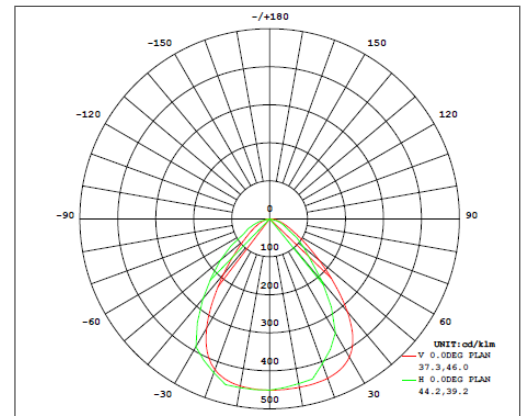

DISEÑO TÉCNICO (mm)

DIAGRAMA FOTOMÉTRICO

CURVA ILUMINACIÓN - DISTANCIA

LEDVANCE SOLAR FLOODLIGHT

5 W | 500 lm | 6 500 K

DATOS LOGÍSTICOS

| Clave | Descripción | Piezas Caja | Peso (g) | EAN 10 | Dimensiones EAN10 (mm) | Peso EAN 10 (g) | EAN 40 | Dimensiones EAN40 (mm) | Peso EAN 40 (g) |
|---------|----------------------------------|-------------|----------|---------------|------------------------|-----------------|---------------|------------------------|-----------------|
| 7019546 | LEDVANCE SOLAR FLOODLIGHT 5W/865 | 8 | 610 | 4099854022807 | 239x162x40 | 720 | 4099854022814 | 345x255x180 | 6600 |