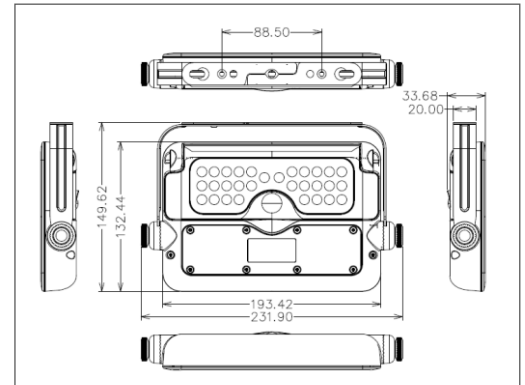

APLICACIONES

- Fachadas
- Jardines
- Áreas residenciales
- Estacionamientos

25 000 hrs
VIDA ÚTIL

2
AÑOS
GARANTÍA

100%
DE AHORRO
DE ENERGÍA

NOM

ESPECIFICACIONES TÉCNICAS

| | |
|---------------------------------------|----------------------------------------------------------------------|
| Potencia | 5 W |
| Equivalencia | 50 W halógeno |
| Flujo Luminoso | 500 lm |
| Temperatura de Color | 6 500 K |
| Eficacia | 100 lm/W |
| Índice de Protección | IP65 |
| Protección contra Impactos Mecánicos | IK04 |
| Ángulo de Apertura | 90° |
| Atenuable | N/A |
| Índice de Reproducción de Color (IRC) | >80 |
| Vida Útil | 36 000 h (L70 B50@25°C) |
| Temperatura de Operación | -20°C ~ 45°C |
| Temperatura de Almacenaje | 0°C ~ 45°C |
| Garantía | 2 años |
| Protección contra Sobretensiones | N/A |
| Clase de Aislamiento | Clase III |
| Material de la Luminaria | Policarbonato |
| Material del Difusor | Policarbonato |
| Tipo de Sensor | Infrarrojo |
| Batería | Ion-Litio |
| Capacidad de la batería | 3000 mAh 3.7V DC |
| Tiempo de Carga | 6 h |
| Autonomía | 15 h considerando 5 eventos de encendido por sensor de movimiento |

DISEÑO TÉCNICO (mm)

DIAGRAMA FOTOMÉTRICO

CURVA ILUMINACIÓN - DISTANCIA

LEDVANCE SOLAR FLOODLIGHT

5 W | 500 lm | 6 500 K

DATOS LOGÍSTICOS

| Clave | Descripción | Piezas Caja | Peso (g) | EAN 10 | Dimensiones EAN10 (mm) | Peso EAN 10 (g) | EAN 40 | Dimensiones EAN40 (mm) | Peso EAN 40 (g) |
|---------|----------------------------------|-------------|----------|---------------|------------------------|-----------------|---------------|------------------------|-----------------|
| 7019546 | LEDVANCE SOLAR FLOODLIGHT 5W/865 | 8 | 610 | 4099854022807 | 239x162x40 | 720 | 4099854022814 | 345x255x180 | 6600 |