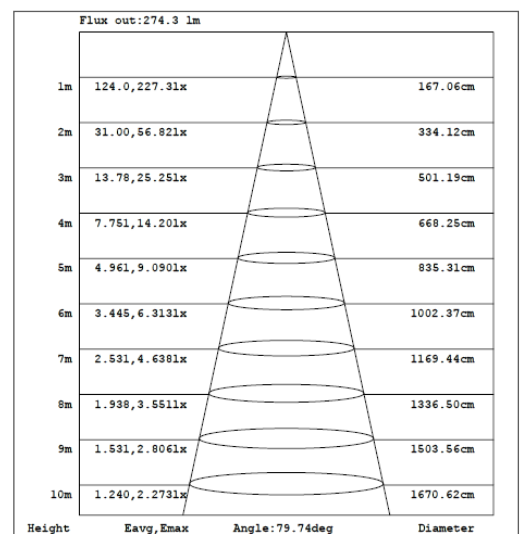

DISEÑO TÉCNICO (mm)

DIAGRAMA FOTOMÉTRICO

CURVA ILUMINACIÓN - DISTANCIA

LEDVANCE SOLAR FLOODLIGHT

5 W | 500 lm | 6 500 K

DATOS LOGÍSTICOS

| Clave | Descripción | Piezas Caja | Peso (g) | EAN 10 | Dimensiones EAN10 (mm) | Peso EAN 10 (g) | EAN 40 | Dimensiones EAN40 (mm) | Peso EAN 40 (g) |
|---------|----------------------------------|-------------|----------|---------------|------------------------|-----------------|---------------|------------------------|-----------------|
| 7019546 | LEDVANCE SOLAR FLOODLIGHT 5W/865 | 8 | 610 | 4099854022807 | 239x162x40 | 720 | 4099854022814 | 345x255x180 | 6600 |