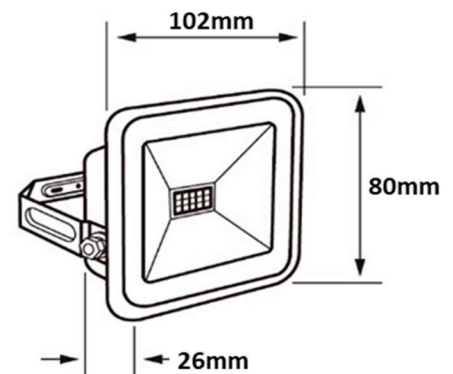

#### Propiedades Mecánicas

Dimensiones:	102x80x26mm
Angulo de Apertura	120°
Grado de Hermeticidad	IP65