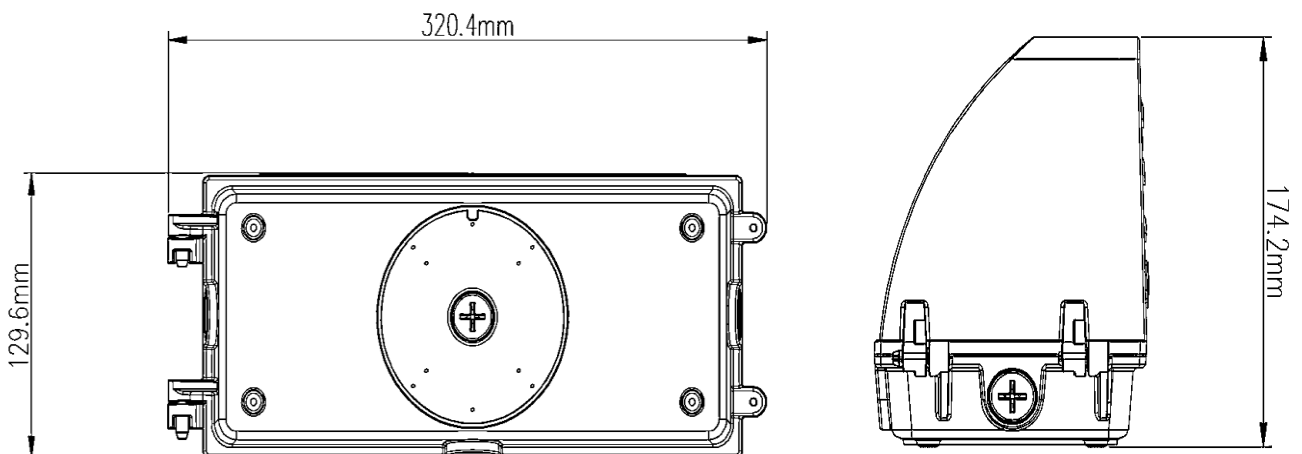

Potencia Nominal	28W	45W	70W
Flujo Luminoso	3 640 lm	5 850 lm	9 100 lm
Equivalencia	1 x AM 175W	1 x AM 250W	1 x AM 400W
Tensión Nominal	120-277 V~		
Frecuencia	50/60 Hz		
Eficiencia	130 lm/W		
Temperatura de Color	4 000 K / 6 500 K		
Índice de Reproducción de Color (IRC)	>80		
Factor de Potencia	>0.95		
Ángulo de Apertura	110°		
Vida Útil	50 000 h (L70)		
Atenuable	1-10V		
Índice de Protección	IP65		
Protección contra Impactos Mecánicos	IK08		
Garantía	5 años		
Mínima y Máxima Temperatura de Operación	-40~...+45°C		
Mínima y Máxima Temperatura de Almacenaje	-40~...+70°C		
Distorsión de Armónicas (THD)	<20%		
Supresor de Picos	2 kV		
Material de la luminaria	Aluminio		
Lente	Policarbonato		

Dimensiones

Datos del Producto

Clave	Descripción	Pieza Caja	Peso (g)	EAN 10	Dimensiones EAN10 (mm)	Peso EAN 10 (g)	EAN 40	Dimensiones EAN40 (mm)	Peso EAN 40 (g)
7016831	LEDVANCE WALL PACK 28W 4000K	4	1960	405807538 3005	350x185x230	2300	405807538 3012	395x370x495	10080
7016832	LEDVANCE WALL PACK 28W 6500K	4	1960	405807538 3029	350x185x230	2300	405807538 3036	395x370x495	10080
7016834	LEDVANCE WALL PACK 45W 4000K	4	2018	405807538 3043	350x185x230	2358	405807538 3050	395x370x495	10312
7016835	LEDVANCE WALL PACK 45W 6500K	4	2018	405807538 3067	350x185x230	2358	405807538 3074	395x370x495	10312
7016836	LEDVANCE WALL PACK 70W 4000K	4	2282	405807538 3081	350x185x230	2622	405807538 3098	395x370x495	11368
7016839	LEDVANCE WALL PACK 70W 6500K	4	2282	405807538 3104	350x185x230	2622	405807538 3111	395x370x495	11368