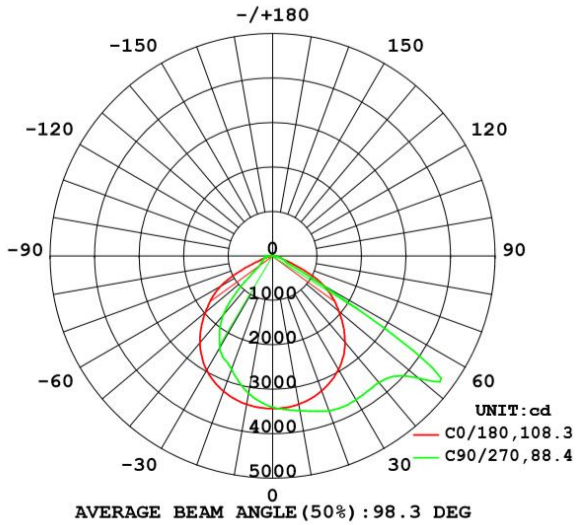

Potencia Nominal	28W	45W	70W
Flujo Luminoso	3 640 lm	5 850 lm	9 100 lm
Equivalencia	1 x AM 175W	1 x AM 250W	1 x AM 400W
Tensión Nominal	120-277 V~		
Frecuencia	50/60 Hz		
Eficiencia	130 lm/W		
Temperatura de Color	4 000 K / 6 500 K		
Índice de Reproducción de Color (IRC)	>80		
Factor de Potencia	>0.95		
Ángulo de Apertura	110°		
Vida Útil	50 000 h (L70)		
Atenuable	1-10V		
Índice de Protección	IP65		
Protección contra Impactos Mecánicos	IK08		
Garantía	5 años		
Mínima y Máxima Temperatura de Operación	-40~...+45°C		
Mínima y Máxima Temperatura de Almacenaje	-40~...+70°C		
Distorsión de Armónicas (THD)	<20%		
Supresor de Picos	2 kV		
Material de la luminaria	Aluminio		
Lente	Policarbonato		

Dimensiones

Datos del Producto

Clave	Descripción	Pieza Caja	Peso (g)	EAN 10	Dimensiones EAN10 (mm)	Peso EAN 10 (g)	EAN 40	Dimensiones EAN40 (mm)	Peso EAN 40 (g)
7016831	LEDVANCE WALL PACK 28W 4000K	4	1960	405807538 3005	350x185x230	2300	405807538 3012	395x370x495	10080
7016832	LEDVANCE WALL PACK 28W 6500K	4	1960	405807538 3029	350x185x230	2300	405807538 3036	395x370x495	10080
7016834	LEDVANCE WALL PACK 45W 4000K	4	2018	405807538 3043	350x185x230	2358	405807538 3050	395x370x495	10312
7016835	LEDVANCE WALL PACK 45W 6500K	4	2018	405807538 3067	350x185x230	2358	405807538 3074	395x370x495	10312
7016836	LEDVANCE WALL PACK 70W 4000K	4	2282	405807538 3081	350x185x230	2622	405807538 3098	395x370x495	11368
7016839	LEDVANCE WALL PACK 70W 6500K	4	2282	405807538 3104	350x185x230	2622	405807538 3111	395x370x495	11368

Diagrama Fotométrico

Curva Iluminación-Distancia

28 W

45 W

Diagrama Fotométrico

70 W