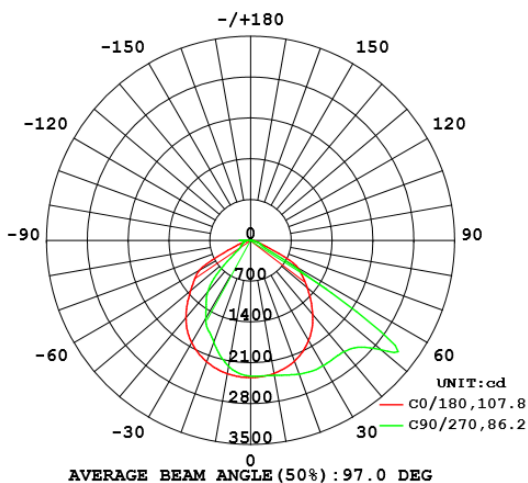

Potencia Nominal	28W	45W	70W
Flujo Luminoso	3 640 lm	5 850 lm	9 100 lm
Equivalencia	1 x AM 175W	1 x AM 250W	1 x AM 400W
Tensión Nominal	120-277 V~		
Frecuencia	50/60 Hz		
Eficiencia	130 lm/W		
Temperatura de Color	4 000 K / 6 500 K		
Índice de Reproducción de Color (IRC)	>80		
Factor de Potencia	>0.95		
Ángulo de Apertura	110°		
Vida Útil	50 000 h (L70)		
Atenuable	1-10V		
Índice de Protección	IP65		
Protección contra Impactos Mecánicos	IK08		
Garantía	5 años		
Mínima y Máxima Temperatura de Operación	-40~...+45°C		
Mínima y Máxima Temperatura de Almacenaje	-40~...+70°C		
Distorsión de Armónicas (THD)	<20%		
Supresor de Picos	2 kV		
Material de la luminaria	Aluminio		
Lente	Policarbonato		

Dimensiones

Datos del Producto

Clave	Descripción	Pieza Caja	Peso (g)	EAN 10	Dimensiones EAN10 (mm)	Peso EAN 10 (g)	EAN 40	Dimensiones EAN40 (mm)	Peso EAN 40 (g)
7016831	LEDVANCE WALL PACK 28W 4000K	4	1960	405807538 3005	350x185x230	2300	405807538 3012	395x370x495	10080
7016832	LEDVANCE WALL PACK 28W 6500K	4	1960	405807538 3029	350x185x230	2300	405807538 3036	395x370x495	10080
7016834	LEDVANCE WALL PACK 45W 4000K	4	2018	405807538 3043	350x185x230	2358	405807538 3050	395x370x495	10312
7016835	LEDVANCE WALL PACK 45W 6500K	4	2018	405807538 3067	350x185x230	2358	405807538 3074	395x370x495	10312
7016836	LEDVANCE WALL PACK 70W 4000K	4	2282	405807538 3081	350x185x230	2622	405807538 3098	395x370x495	11368
7016839	LEDVANCE WALL PACK 70W 6500K	4	2282	405807538 3104	350x185x230	2622	405807538 3111	395x370x495	11368

Diagrama Fotométrico

Curva Iluminación-Distancia

28 W

45 W

Diagrama Fotométrico

70 W