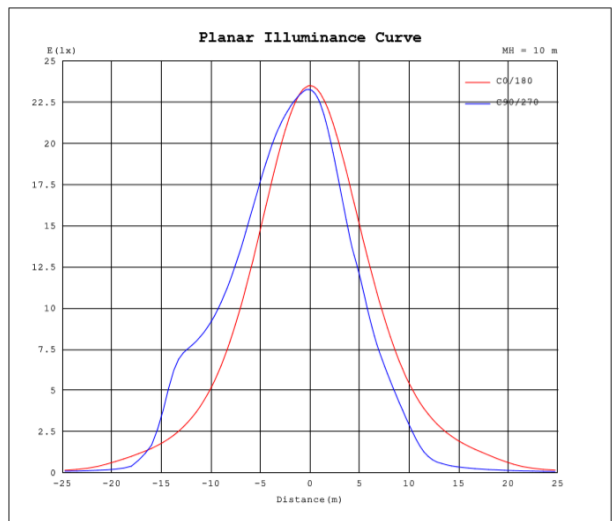

Potencia Nominal	28W	45W	70W
Flujo Luminoso	3 640 lm	5 850 lm	9 100 lm
Equivalencia	1 x AM 175W	1 x AM 250W	1 x AM 400W
Tensión Nominal	120-277 V~		
Frecuencia	50/60 Hz		
Eficiencia	130 lm/W		
Temperatura de Color	4 000 K / 6 500 K		
Índice de Reproducción de Color (IRC)	>80		
Factor de Potencia	>0.95		
Ángulo de Apertura	110°		
Vida Útil	50 000 h (L70)		
Atenuable	1-10V		
Índice de Protección	IP65		
Protección contra Impactos Mecánicos	IK08		
Garantía	5 años		
Mínima y Máxima Temperatura de Operación	-40~...+45°C		
Mínima y Máxima Temperatura de Almacenaje	-40~...+70°C		
Distorsión de Armónicas (THD)	<20%		
Supresor de Picos	2 kV		
Material de la luminaria	Aluminio		
Lente	Policarbonato		

Diagrama Fotométrico

Curva Iluminación-Distancia

28 W

45 W

Diagrama Fotométrico

70 W