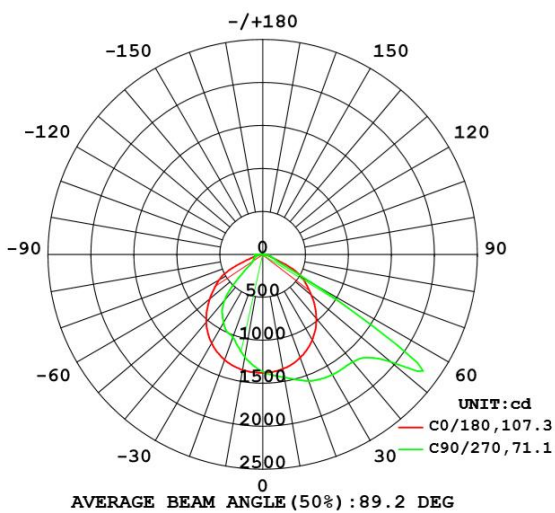

Potencia Nominal	28W	45W	70W
Flujo Luminoso	3 640 lm	5 850 lm	9 100 lm
Equivalencia	1 x AM 175W	1 x AM 250W	1 x AM 400W
Tensión Nominal	120-277 V~		
Frecuencia	50/60 Hz		
Eficiencia	130 lm/W		
Temperatura de Color	4 000 K / 6 500 K		
Índice de Reproducción de Color (IRC)	>80		
Factor de Potencia	>0.95		
Ángulo de Apertura	110°		
Vida Útil	50 000 h (L70)		
Atenuable	1-10V		
Índice de Protección	IP65		
Protección contra Impactos Mecánicos	IK08		
Garantía	5 años		
Mínima y Máxima Temperatura de Operación	-40~...+45°C		
Mínima y Máxima Temperatura de Almacenaje	-40~...+70°C		
Distorsión de Armónicas (THD)	<20%		
Supresor de Picos	2 kV		
Material de la luminaria	Aluminio		
Lente	Policarbonato		

Dimensiones

Datos del Producto

Clave	Descripción	Pieza Caja	Peso (g)	EAN 10	Dimensiones EAN10 (mm)	Peso EAN 10 (g)	EAN 40	Dimensiones EAN40 (mm)	Peso EAN 40 (g)
7016831	LEDVANCE WALL PACK 28W 4000K	4	1960	405807538 3005	350x185x230	2300	405807538 3012	395x370x495	10080
7016832	LEDVANCE WALL PACK 28W 6500K	4	1960	405807538 3029	350x185x230	2300	405807538 3036	395x370x495	10080
7016834	LEDVANCE WALL PACK 45W 4000K	4	2018	405807538 3043	350x185x230	2358	405807538 3050	395x370x495	10312
7016835	LEDVANCE WALL PACK 45W 6500K	4	2018	405807538 3067	350x185x230	2358	405807538 3074	395x370x495	10312
7016836	LEDVANCE WALL PACK 70W 4000K	4	2282	405807538 3081	350x185x230	2622	405807538 3098	395x370x495	11368
7016839	LEDVANCE WALL PACK 70W 6500K	4	2282	405807538 3104	350x185x230	2622	405807538 3111	395x370x495	11368

Diagrama Fotométrico

Curva Iluminación-Distancia

28 W

45 W

Diagrama Fotométrico

70 W