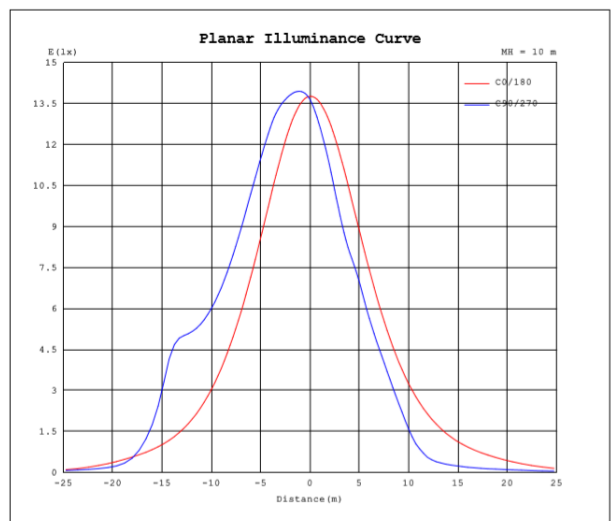

Potencia Nominal	28W	45W	70W
Flujo Luminoso	3 640 lm	5 850 lm	9 100 lm
Equivalencia	1 x AM 175W	1 x AM 250W	1 x AM 400W
Tensión Nominal	120-277 V~		
Frecuencia	50/60 Hz		
Eficiencia	130 lm/W		
Temperatura de Color	4 000 K / 6 500 K		
Índice de Reproducción de Color (IRC)	>80		
Factor de Potencia	>0.95		
Ángulo de Apertura	110°		
Vida Útil	50 000 h (L70)		
Atenuable	1-10V		
Índice de Protección	IP65		
Protección contra Impactos Mecánicos	IK08		
Garantía	5 años		
Mínima y Máxima Temperatura de Operación	-40~...+45°C		
Mínima y Máxima Temperatura de Almacenaje	-40~...+70°C		
Distorsión de Armónicas (THD)	<20%		
Supresor de Picos	2 kV		
Material de la luminaria	Aluminio		
Lente	Policarbonato		

Diagrama Fotométrico

Curva Iluminación-Distancia

28 W

45 W

Diagrama Fotométrico

70 W