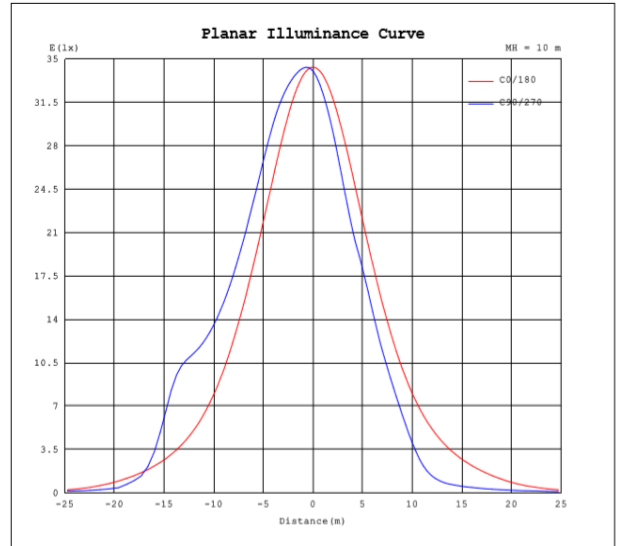

Potencia Nominal	28W	45W	70W
Flujo Luminoso	3 640 lm	5 850 lm	9 100 lm
Equivalencia	1 x AM 175W	1 x AM 250W	1 x AM 400W
Tensión Nominal	120-277 V~		
Frecuencia	50/60 Hz		
Eficiencia	130 lm/W		
Temperatura de Color	4 000 K / 6 500 K		
Índice de Reproducción de Color (IRC)	>80		
Factor de Potencia	>0.95		
Ángulo de Apertura	110°		
Vida Útil	50 000 h (L70)		
Atenuable	1-10V		
Índice de Protección	IP65		
Protección contra Impactos Mecánicos	IK08		
Garantía	5 años		
Mínima y Máxima Temperatura de Operación	-40~...+45°C		
Mínima y Máxima Temperatura de Almacenaje	-40~...+70°C		
Distorsión de Armónicas (THD)	<20%		
Supresor de Picos	2 kV		
Material de la luminaria	Aluminio		
Lente	Policarbonato		

Diagrama Fotométrico

Curva Iluminación-Distancia

28 W

45 W

Diagrama Fotométrico

70 W