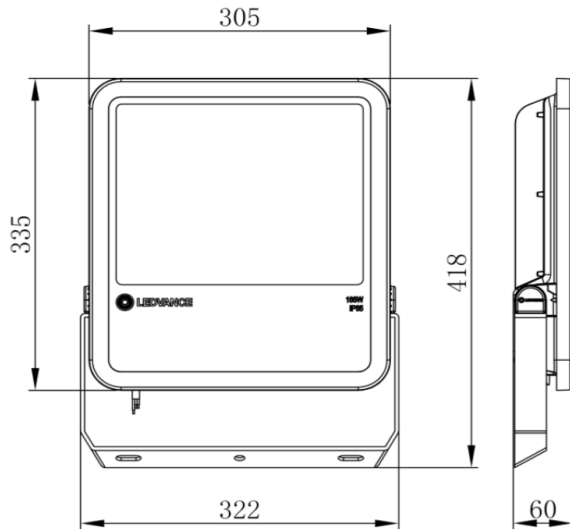

## Dimensiones

**80W**

**125W**

## Dimensiones

**165W**

**200W**

## Datos del Producto

Clave	Descripción	Pieza Caja	Peso (g)	EAN 10	Dimensiones EAN10 (mm)	Peso EAN 10 (g)	EAN 40	Dimensiones EAN40 (mm)	Peso EAN 40 (g)
7016888	LDV FLOODLIGHT PFM 80W/830 BK	2	1620	4058075426931	258x63x346	1 777	4058075426948	302x170x414	3966
7016891	LDV FLOODLIGHT PFM 80W/850 BK	2	1620	4058075427174	258x63x346	1 777	4058075427181	302x170x414	3966
7016892	LDV FLOODLIGHT PFM 125W/830 BK	2	2570	4058075430198	337x86x420	2 757	4058075430204	352x189x452	5985
7016893	LDV FLOODLIGHT PFM 125W/850 BK	2	2570	4058075430211	337x86x420	2 757	4058075430228	352x189x452	5985
7016894	LDV FLOODLIGHT PFM 165W/830 BK	2	3700	4058075430235	86x369x464	3 915	4058075430242	384x189x489	8409
7016895	LDV FLOODLIGHT PFM 165W/850 BK	2	3700	4058075430259	86x369x464	3 915	4058075430266	384x189x489	8409
7016896	LDV FLOODLIGHT PFM 200W/850 BK	2	4820	4058075430297	86x401x500	5 066	4058075430303	416x189x525	10776