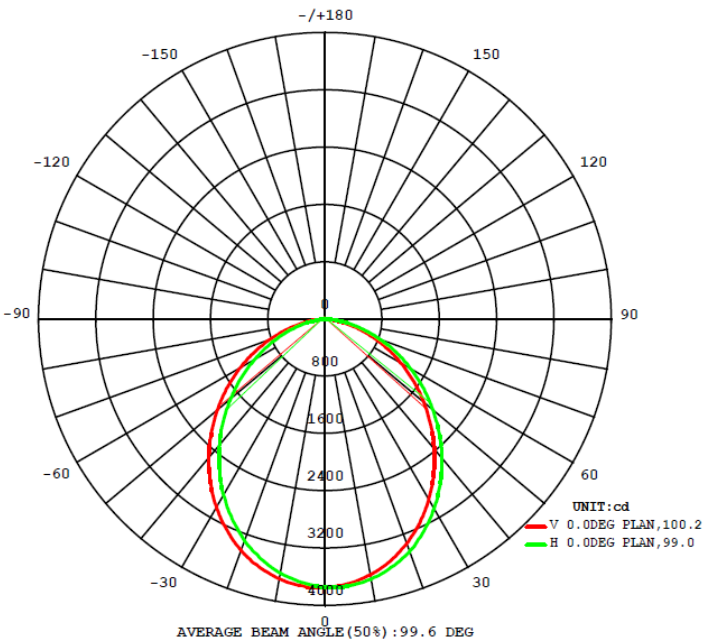

## Características del Producto

Potencia Nominal	80W	125W	165W	200W
Flujo Luminoso 3000 K	8 800 lm	13 750 lm	18 150 lm	22 000 lm
Flujo Luminoso 5000 K	10 000 lm	15 000 lm	20 000 lm	25 000 lm
Equivalencia	175W AM	250W AM	400W AM	500W AM
Tensión Nominal	100 - 277 V~			
Frecuencia	50/60 Hz			
Eficiencia (+/- 10%)	110 lm/W (3 000 K)		120 lm/W (5 000 K)	
Temperatura de Color	3 000 K / 5 000 K		5000 K	
Índice de Reproducción de Color (IRC)	>80			
Factor de Potencia	>0.9			
Protección Contra Sobretensiones	4 kV (L-N)			
Ángulo de Apertura	100°			
Vida Útil	50 000 h (L80)			
Atenuable	No			
Índice de Protección	IP65			
Protección contra Impactos Mecánicos	IK08			
Garantía	5 años			
Mínima y Máxima Temperatura de Operación	-30~... +50°C			
Mínima y Máxima Temperatura de Almacenaje	-40~... +70°C			
Distorsión de Armónicas (THD)	<20%			
Material de la luminaria	Aluminio			
Lente	Cristal Templado			

## Dimensiones

**80W**

**125W**

## Dimensiones

**165W**

**200W**

**Diagrama Fotométrico**
**Curva Iluminación-Distancia**

**80W**

**125W**