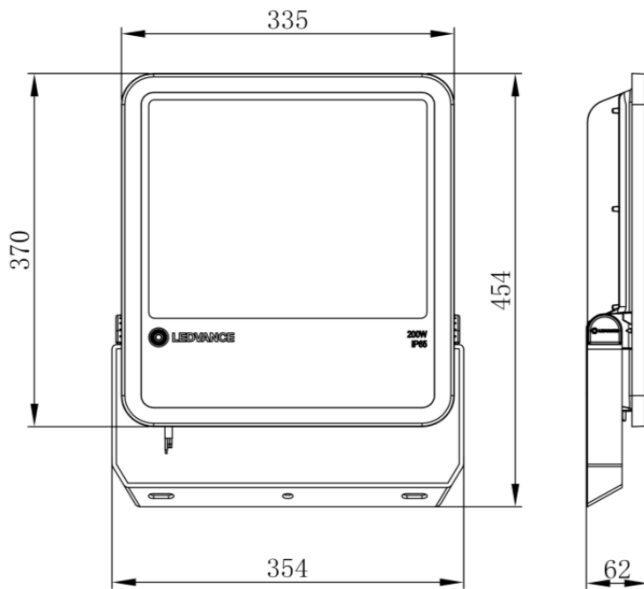

## Dimensiones

**80W**

**125W**

## Dimensiones

**165W**

**200W**

## Datos del Producto

Clave	Descripción	Pieza Caja	Peso (g)	EAN 10	Dimensiones EAN10 (mm)	Peso EAN 10 (g)	EAN 40	Dimensiones EAN40 (mm)	Peso EAN 40 (g)
7016888	LDV FLOODLIGHT PFM 80W/830 BK	2	1620	4058075426931	258x63x346	1 777	4058075426948	302x170x414	3966
7016891	LDV FLOODLIGHT PFM 80W/850 BK	2	1620	4058075427174	258x63x346	1 777	4058075427181	302x170x414	3966
7016892	LDV FLOODLIGHT PFM 125W/830 BK	2	2570	4058075430198	337x86x420	2 757	4058075430204	352x189x452	5985
7016893	LDV FLOODLIGHT PFM 125W/850 BK	2	2570	4058075430211	337x86x420	2 757	4058075430228	352x189x452	5985
7016894	LDV FLOODLIGHT PFM 165W/830 BK	2	3700	4058075430235	86x369x464	3 915	4058075430242	384x189x489	8409
7016895	LDV FLOODLIGHT PFM 165W/850 BK	2	3700	4058075430259	86x369x464	3 915	4058075430266	384x189x489	8409
7016896	LDV FLOODLIGHT PFM 200W/850 BK	2	4820	4058075430297	86x401x500	5 066	4058075430303	416x189x525	10776

**Diagrama Fotométrico**
**Curva Iluminación-Distancia**

**80W**

**125W**