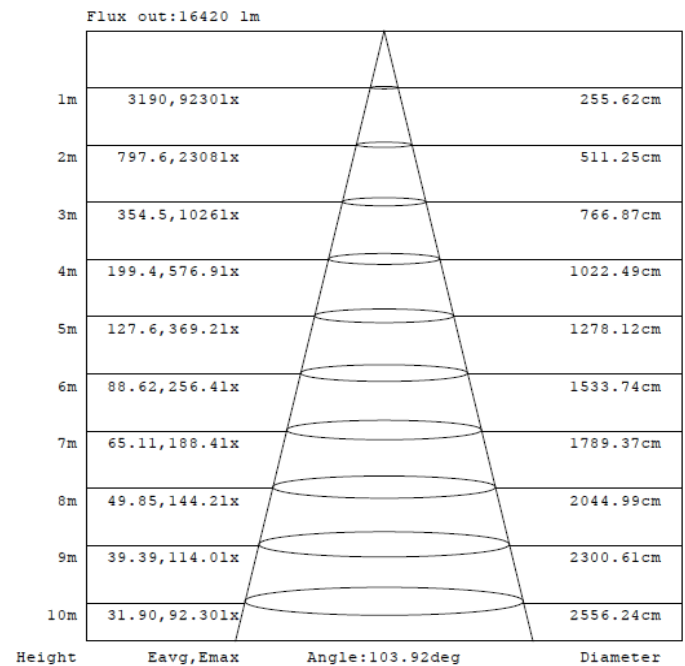

Diagrama Fotométrico

Curva Iluminación-Distancia

165W

200W