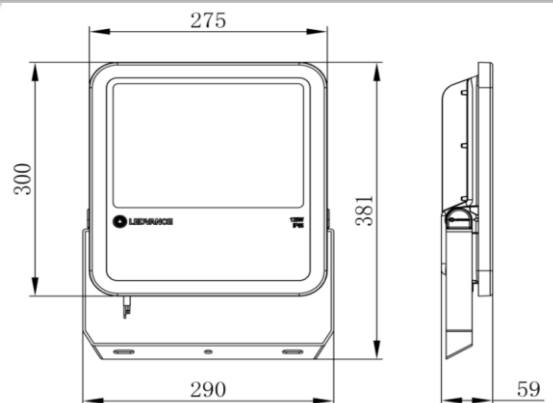

## Dimensiones

**80W**

**125W**

## Dimensiones

**165W**

**200W**

## Datos del Producto

Clave	Descripción	Pieza Caja	Peso (g)	EAN 10	Dimensiones EAN10 (mm)	Peso EAN 10 (g)	EAN 40	Dimensiones EAN40 (mm)	Peso EAN 40 (g)
7016888	LDV FLOODLIGHT PFM 80W/830 BK	2	1620	4058075426931	258x63x346	1 777	4058075426948	302x170x414	3966
7016891	LDV FLOODLIGHT PFM 80W/850 BK	2	1620	4058075427174	258x63x346	1 777	4058075427181	302x170x414	3966
7016892	LDV FLOODLIGHT PFM 125W/830 BK	2	2570	4058075430198	337x86x420	2 757	4058075430204	352x189x452	5985
7016893	LDV FLOODLIGHT PFM 125W/850 BK	2	2570	4058075430211	337x86x420	2 757	4058075430228	352x189x452	5985
7016894	LDV FLOODLIGHT PFM 165W/830 BK	2	3700	4058075430235	86x369x464	3 915	4058075430242	384x189x489	8409
7016895	LDV FLOODLIGHT PFM 165W/850 BK	2	3700	4058075430259	86x369x464	3 915	4058075430266	384x189x489	8409
7016896	LDV FLOODLIGHT PFM 200W/850 BK	2	4820	4058075430297	86x401x500	5 066	4058075430303	416x189x525	10776