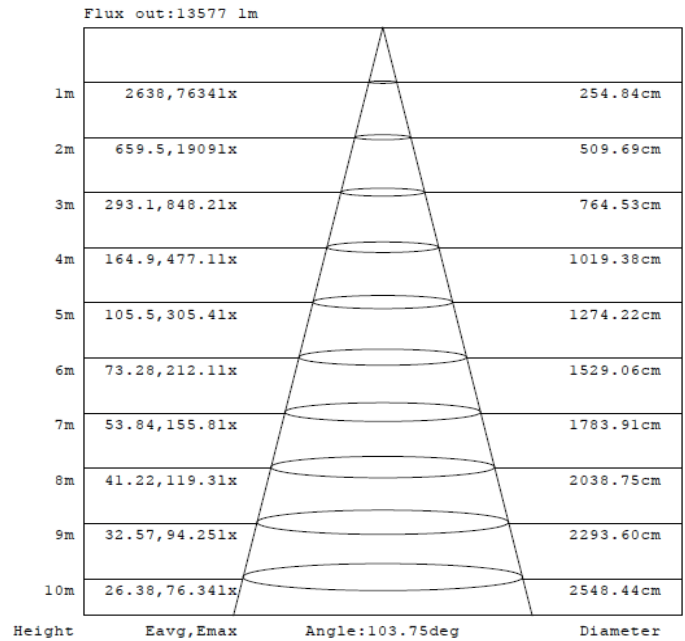

Diagrama Fotométrico

Curva Iluminación-Distancia