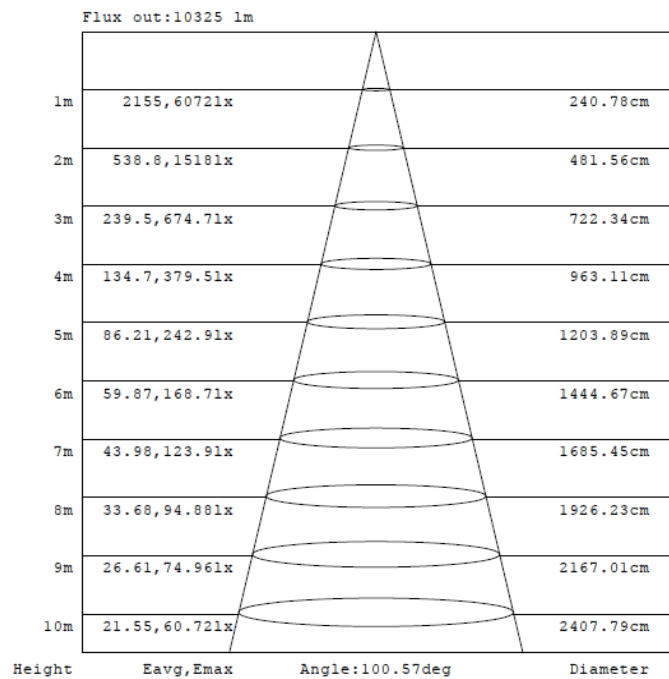

## Dimensiones

**80W**

**125W**

## Dimensiones

**165W**

**200W**

## Datos del Producto

Clave	Descripción	Pieza Caja	Peso (g)	EAN 10	Dimensiones EAN10 (mm)	Peso EAN 10 (g)	EAN 40	Dimensiones EAN40 (mm)	Peso EAN 40 (g)
7016888	LDV FLOODLIGHT PFM 80W/830 BK	2	1620	4058075426931	258x63x346	1 777	4058075426948	302x170x414	3966
7016891	LDV FLOODLIGHT PFM 80W/850 BK	2	1620	4058075427174	258x63x346	1 777	4058075427181	302x170x414	3966
7016892	LDV FLOODLIGHT PFM 125W/830 BK	2	2570	4058075430198	337x86x420	2 757	4058075430204	352x189x452	5985
7016893	LDV FLOODLIGHT PFM 125W/850 BK	2	2570	4058075430211	337x86x420	2 757	4058075430228	352x189x452	5985
7016894	LDV FLOODLIGHT PFM 165W/830 BK	2	3700	4058075430235	86x369x464	3 915	4058075430242	384x189x489	8409
7016895	LDV FLOODLIGHT PFM 165W/850 BK	2	3700	4058075430259	86x369x464	3 915	4058075430266	384x189x489	8409
7016896	LDV FLOODLIGHT PFM 200W/850 BK	2	4820	4058075430297	86x401x500	5 066	4058075430303	416x189x525	10776

**Diagrama Fotométrico**
**Curva Iluminación-Distancia**

**80W**

**125W**