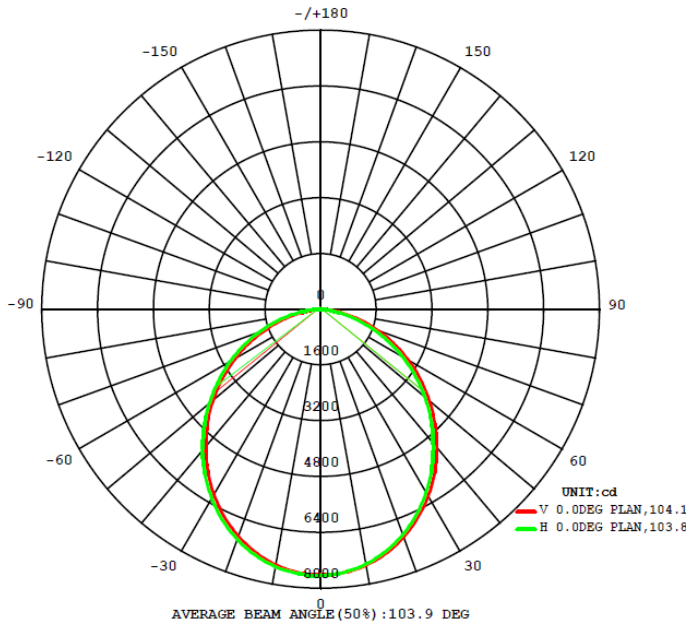

Diagrama Fotométrico

Curva Iluminación-Distancia