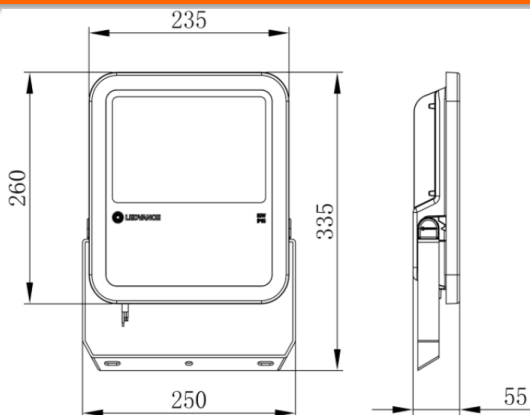

## Dimensiones

**80W**

**125W**

## Dimensiones

**165W**

**200W**

## Datos del Producto

Clave	Descripción	Pieza Caja	Peso (g)	EAN 10	Dimensiones EAN10 (mm)	Peso EAN 10 (g)	EAN 40	Dimensiones EAN40 (mm)	Peso EAN 40 (g)
7016888	LDV FLOODLIGHT PFM 80W/830 BK	2	1620	4058075426931	258x63x346	1 777	4058075426948	302x170x414	3966
7016891	LDV FLOODLIGHT PFM 80W/850 BK	2	1620	4058075427174	258x63x346	1 777	4058075427181	302x170x414	3966
7016892	LDV FLOODLIGHT PFM 125W/830 BK	2	2570	4058075430198	337x86x420	2 757	4058075430204	352x189x452	5985
7016893	LDV FLOODLIGHT PFM 125W/850 BK	2	2570	4058075430211	337x86x420	2 757	4058075430228	352x189x452	5985
7016894	LDV FLOODLIGHT PFM 165W/830 BK	2	3700	4058075430235	86x369x464	3 915	4058075430242	384x189x489	8409
7016895	LDV FLOODLIGHT PFM 165W/850 BK	2	3700	4058075430259	86x369x464	3 915	4058075430266	384x189x489	8409
7016896	LDV FLOODLIGHT PFM 200W/850 BK	2	4820	4058075430297	86x401x500	5 066	4058075430303	416x189x525	10776