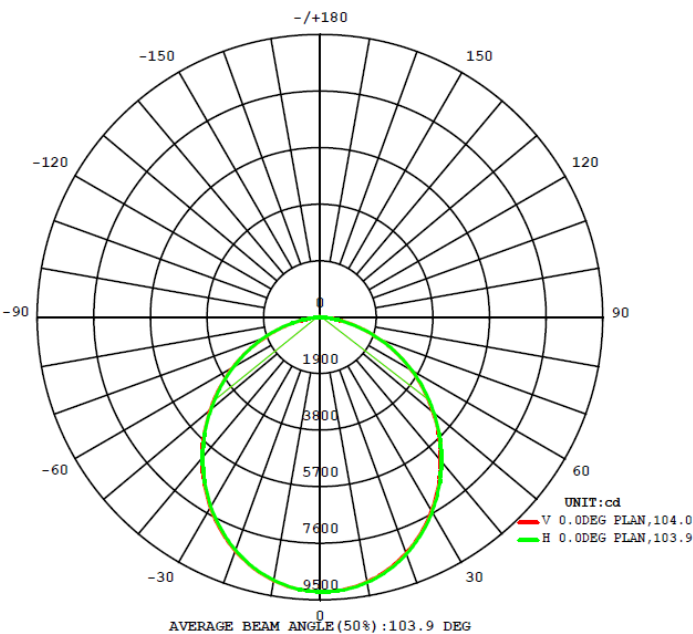

Diagrama Fotométrico

Curva Iluminación-Distancia

165W

200W