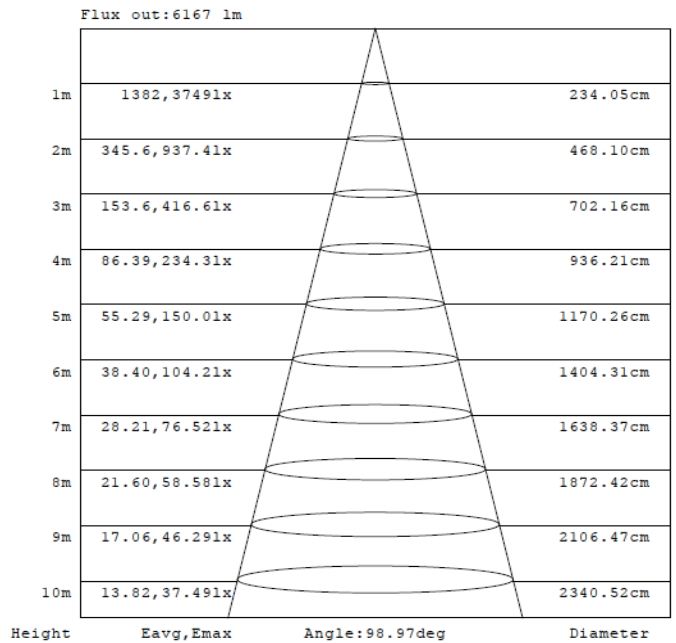

## Dimensiones

**80W**

**125W**

## Dimensiones

**165W**

**200W**

## Datos del Producto

Clave	Descripción	Pieza Caja	Peso (g)	EAN 10	Dimensiones EAN10 (mm)	Peso EAN 10 (g)	EAN 40	Dimensiones EAN40 (mm)	Peso EAN 40 (g)
7016888	LDV FLOODLIGHT PFM 80W/830 BK	2	1620	4058075426931	258x63x346	1 777	4058075426948	302x170x414	3966
7016891	LDV FLOODLIGHT PFM 80W/850 BK	2	1620	4058075427174	258x63x346	1 777	4058075427181	302x170x414	3966
7016892	LDV FLOODLIGHT PFM 125W/830 BK	2	2570	4058075430198	337x86x420	2 757	4058075430204	352x189x452	5985
7016893	LDV FLOODLIGHT PFM 125W/850 BK	2	2570	4058075430211	337x86x420	2 757	4058075430228	352x189x452	5985
7016894	LDV FLOODLIGHT PFM 165W/830 BK	2	3700	4058075430235	86x369x464	3 915	4058075430242	384x189x489	8409
7016895	LDV FLOODLIGHT PFM 165W/850 BK	2	3700	4058075430259	86x369x464	3 915	4058075430266	384x189x489	8409
7016896	LDV FLOODLIGHT PFM 200W/850 BK	2	4820	4058075430297	86x401x500	5 066	4058075430303	416x189x525	10776

**Diagrama Fotométrico**
**Curva Iluminación-Distancia**

**80W**

**125W**