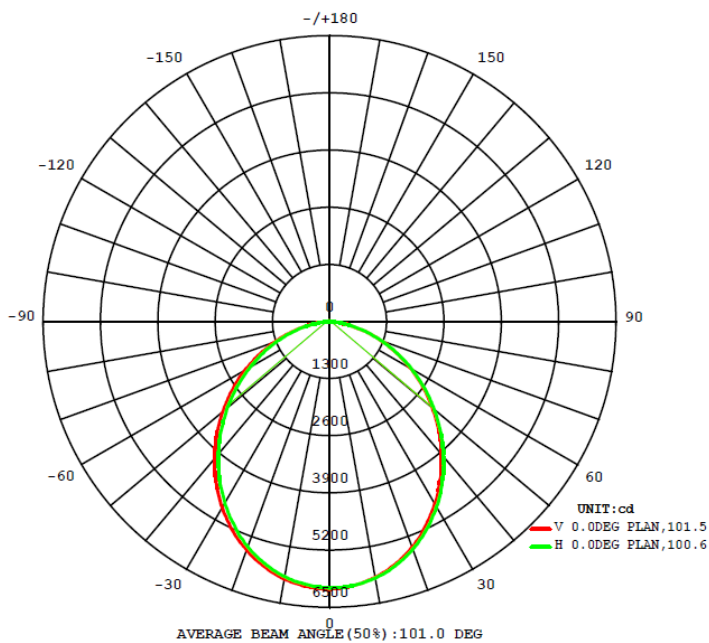

## Características del Producto

Potencia Nominal	80W	125W	165W	200W
Flujo Luminoso 3000 K	8 800 lm	13 750 lm	18 150 lm	22 000 lm
Flujo Luminoso 5000 K	10 000 lm	15 000 lm	20 000 lm	25 000 lm
Equivalencia	175W AM	250W AM	400W AM	500W AM
Tensión Nominal	100 - 277 V~			
Frecuencia	50/60 Hz			
Eficiencia (+/- 10%)	110 lm/W (3 000 K)		120 lm/W (5 000 K)	
Temperatura de Color	3 000 K / 5 000 K		5000 K	
Índice de Reproducción de Color (IRC)	>80			
Factor de Potencia	>0.9			
Protección Contra Sobretensiones	4 kV (L-N)			
Ángulo de Apertura	100°			
Vida Útil	50 000 h (L80)			
Atenuable	No			
Índice de Protección	IP65			
Protección contra Impactos Mecánicos	IK08			
Garantía	5 años			
Mínima y Máxima Temperatura de Operación	-30~... +50°C			
Mínima y Máxima Temperatura de Almacenaje	-40~... +70°C			
Distorsión de Armónicas (THD)	<20%			
Material de la luminaria	Aluminio			
Lente	Cristal Templado			

## Dimensiones

**80W**

**125W**

## Dimensiones

**165W**

**200W**

**Diagrama Fotométrico**
**Curva Iluminación-Distancia**

**80W**

**125W**