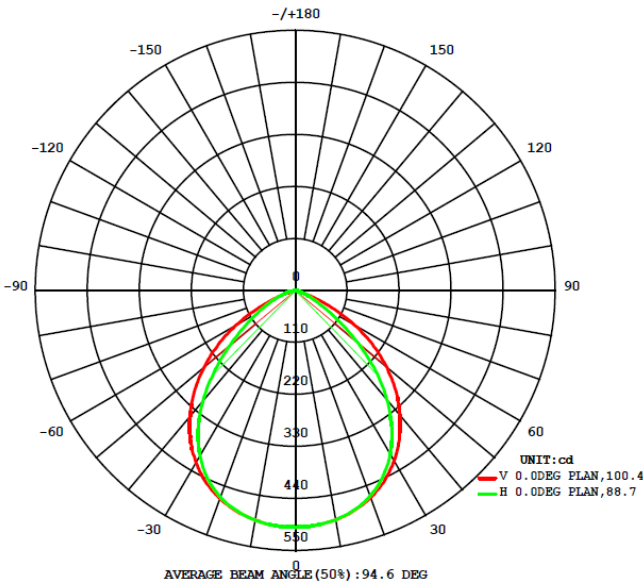

Diagrama Fotométrico

Curva Iluminación-Distancia