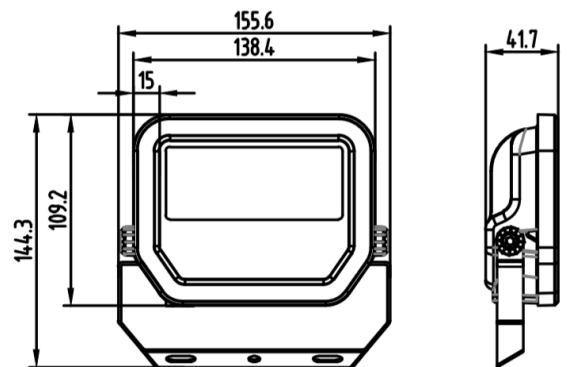

## Dimensiones

10W

20W

## Dimensiones

30W

50W

## Datos del Producto

Clave	Descripción	Pieza Caja	Peso (g)	EAN 10	Dimensiones EAN10 (mm)	Peso EAN 10 (g)	EAN 40	Dimensiones EAN40 (mm)	Peso EAN 40 (g)
7016867	LDVFLOODLIGHT PFM 10W/830 BK	12	400	4058075426610	136x57x118	447	4058075426627	286x144x360	5840
7016870	LDV FLOODLIGHT PFM 10W/850 BK	12	400	4058075426634	136x57x118	447	4058075426641	286x144x360	5840
7016871	LDV FLOODLIGHT PFM 20W/830 BK	12	520	4058075426658	161x62x135	572	4058075426665	286x144x360	7510
7016872	LDV FLOODLIGHT PFM 20W/850 BK	12	520	4058075426672	161x62x135	572	4058075426689	286x144x360	7510
7016873	LDV FLOODLIGHT PFM 30W/830 BK	8	700	4058075426696	191x63x159	782	4058075426702	268x185x396	6760
7016874	LDV FLOODLIGHT PFM 30W/850 BK	8	700	4058075426719	191x63x159	782	4058075426726	268x185x396	6760
7016875	LDV FLOODLIGHT PFM 50W/830 BK	8	1000	4058075426733	224x67x181	1 107	4058075426740	284x207x462	9480
7016876	LDV FLOODLIGHT PFM 50W/850 BK	8	1000	4058075426757	224x67x181	1 107	4058075426764	284x207x462	9480
7016877	LDV FLOODLIGHT PFM 10W/830 WT	12	400	4058075426771	136x57x118	447	4058075426788	286x144x360	5840
7016878	LDV FLOODLIGHT PFM 10W/850 WT	12	400	4058075426795	136x57x118	447	4058075426801	286x144x360	5840
7016880	LDV FLOODLIGHT PFM 20W/830 WT	12	520	4058075426818	161x62x135	572	4058075426825	286x144x360	7510
7016881	LDV FLOODLIGHT PFM 20W/850 WT	12	520	4058075426832	161x62x135	572	4058075426849	286x144x360	7510
7016883	LDV FLOODLIGHT PFM 30W/830 WT	8	700	4058075426856	191x63x159	782	4058075426863	268x185x396	6760
7016884	LDV FLOODLIGHT PFM 30W/850 WT	8	700	4058075426870	191x63x159	782	4058075426887	268x185x396	6760
7016885	LDV FLOODLIGHT PFM 50W/830 WT	8	1000	4058075426894	224x67x181	1 107	4058075426900	284x207x462	9480
7016887	LDV FLOODLIGHT PFM 50W/850 WT	8	1000	4058075426917	224x67x181	1 107	4058075426924	284x207x462	9480