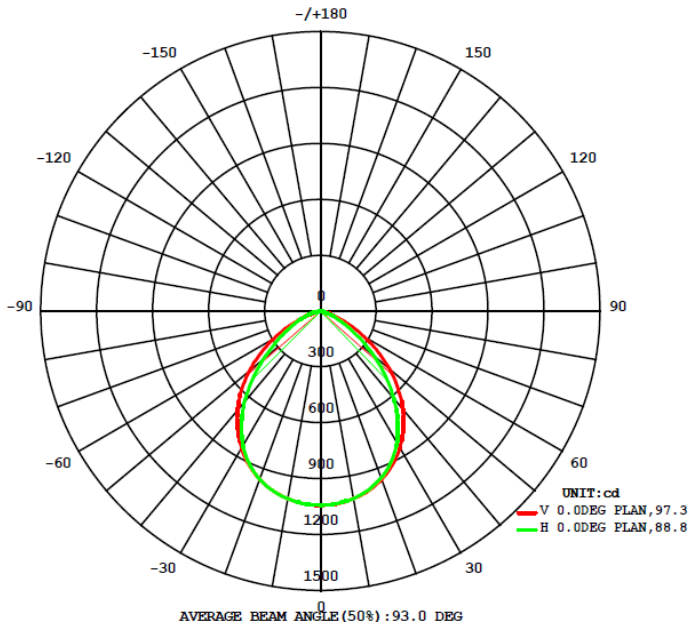

Diagrama Fotométrico

Curva Iluminación-Distancia

10W

20W