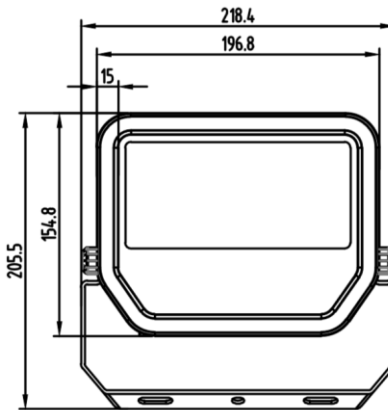

## Dimensiones

10W

20W

## Dimensiones

30W

50W

## Datos del Producto

Clave	Descripción	Pieza Caja	Peso (g)	EAN 10	Dimensiones EAN10 (mm)	Peso EAN 10 (g)	EAN 40	Dimensiones EAN40 (mm)	Peso EAN 40 (g)
7016867	LDVFLOODLIGHT PFM 10W/830 BK	12	400	4058075426610	136x57x118	447	4058075426627	286x144x360	5840
7016870	LDV FLOODLIGHT PFM 10W/850 BK	12	400	4058075426634	136x57x118	447	4058075426641	286x144x360	5840
7016871	LDV FLOODLIGHT PFM 20W/830 BK	12	520	4058075426658	161x62x135	572	4058075426665	286x144x360	7510
7016872	LDV FLOODLIGHT PFM 20W/850 BK	12	520	4058075426672	161x62x135	572	4058075426689	286x144x360	7510
7016873	LDV FLOODLIGHT PFM 30W/830 BK	8	700	4058075426696	191x63x159	782	4058075426702	268x185x396	6760
7016874	LDV FLOODLIGHT PFM 30W/850 BK	8	700	4058075426719	191x63x159	782	4058075426726	268x185x396	6760
7016875	LDV FLOODLIGHT PFM 50W/830 BK	8	1000	4058075426733	224x67x181	1 107	4058075426740	284x207x462	9480
7016876	LDV FLOODLIGHT PFM 50W/850 BK	8	1000	4058075426757	224x67x181	1 107	4058075426764	284x207x462	9480
7016877	LDV FLOODLIGHT PFM 10W/830 WT	12	400	4058075426771	136x57x118	447	4058075426788	286x144x360	5840
7016878	LDV FLOODLIGHT PFM 10W/850 WT	12	400	4058075426795	136x57x118	447	4058075426801	286x144x360	5840
7016880	LDV FLOODLIGHT PFM 20W/830 WT	12	520	4058075426818	161x62x135	572	4058075426825	286x144x360	7510
7016881	LDV FLOODLIGHT PFM 20W/850 WT	12	520	4058075426832	161x62x135	572	4058075426849	286x144x360	7510
7016883	LDV FLOODLIGHT PFM 30W/830 WT	8	700	4058075426856	191x63x159	782	4058075426863	268x185x396	6760
7016884	LDV FLOODLIGHT PFM 30W/850 WT	8	700	4058075426870	191x63x159	782	4058075426887	268x185x396	6760
7016885	LDV FLOODLIGHT PFM 50W/830 WT	8	1000	4058075426894	224x67x181	1 107	4058075426900	284x207x462	9480
7016887	LDV FLOODLIGHT PFM 50W/850 WT	8	1000	4058075426917	224x67x181	1 107	4058075426924	284x207x462	9480