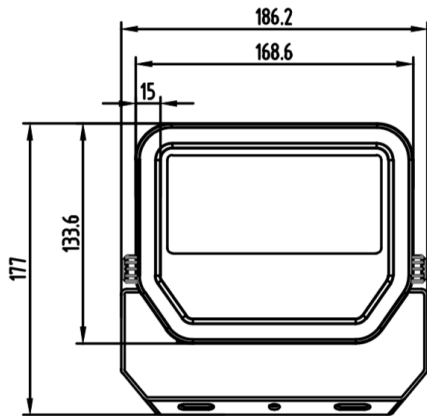

## Dimensiones

10W

20W

## Dimensiones

30W

50W

## Datos del Producto

Clave	Descripción	Pieza Caja	Peso (g)	EAN 10	Dimensiones EAN10 (mm)	Peso EAN 10 (g)	EAN 40	Dimensiones EAN40 (mm)	Peso EAN 40 (g)
7016867	LDVFLOODLIGHT PFM 10W/830 BK	12	400	4058075426610	136x57x118	447	4058075426627	286x144x360	5840
7016870	LDV FLOODLIGHT PFM 10W/850 BK	12	400	4058075426634	136x57x118	447	4058075426641	286x144x360	5840
7016871	LDV FLOODLIGHT PFM 20W/830 BK	12	520	4058075426658	161x62x135	572	4058075426665	286x144x360	7510
7016872	LDV FLOODLIGHT PFM 20W/850 BK	12	520	4058075426672	161x62x135	572	4058075426689	286x144x360	7510
7016873	LDV FLOODLIGHT PFM 30W/830 BK	8	700	4058075426696	191x63x159	782	4058075426702	268x185x396	6760
7016874	LDV FLOODLIGHT PFM 30W/850 BK	8	700	4058075426719	191x63x159	782	4058075426726	268x185x396	6760
7016875	LDV FLOODLIGHT PFM 50W/830 BK	8	1000	4058075426733	224x67x181	1 107	4058075426740	284x207x462	9480
7016876	LDV FLOODLIGHT PFM 50W/850 BK	8	1000	4058075426757	224x67x181	1 107	4058075426764	284x207x462	9480
7016877	LDV FLOODLIGHT PFM 10W/830 WT	12	400	4058075426771	136x57x118	447	4058075426788	286x144x360	5840
7016878	LDV FLOODLIGHT PFM 10W/850 WT	12	400	4058075426795	136x57x118	447	4058075426801	286x144x360	5840
7016880	LDV FLOODLIGHT PFM 20W/830 WT	12	520	4058075426818	161x62x135	572	4058075426825	286x144x360	7510
7016881	LDV FLOODLIGHT PFM 20W/850 WT	12	520	4058075426832	161x62x135	572	4058075426849	286x144x360	7510
7016883	LDV FLOODLIGHT PFM 30W/830 WT	8	700	4058075426856	191x63x159	782	4058075426863	268x185x396	6760
7016884	LDV FLOODLIGHT PFM 30W/850 WT	8	700	4058075426870	191x63x159	782	4058075426887	268x185x396	6760
7016885	LDV FLOODLIGHT PFM 50W/830 WT	8	1000	4058075426894	224x67x181	1 107	4058075426900	284x207x462	9480
7016887	LDV FLOODLIGHT PFM 50W/850 WT	8	1000	4058075426917	224x67x181	1 107	4058075426924	284x207x462	9480