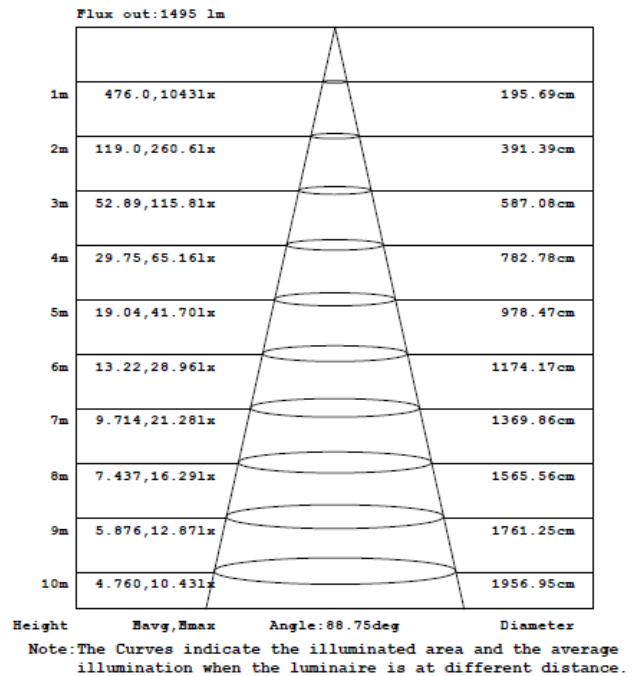

Diagrama Fotométrico

Curva Iluminación-Distancia

10W

20W