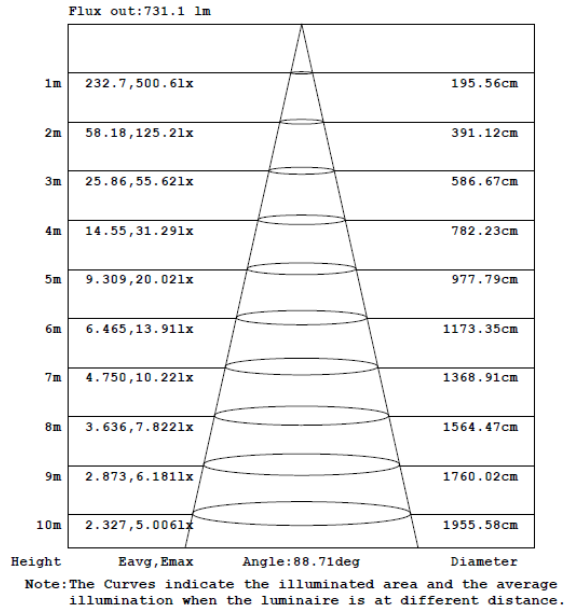

Diagrama Fotométrico

Curva Iluminación-Distancia