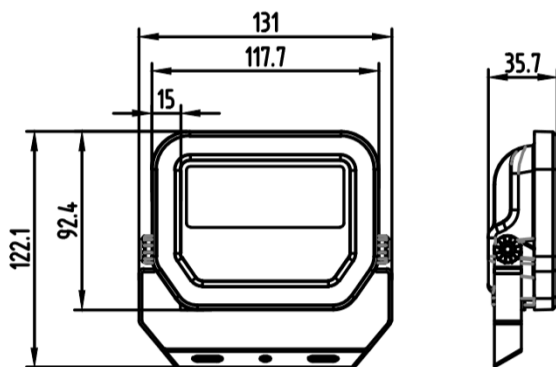

## Dimensiones

10W

20W

## Dimensiones

30W

50W

## Datos del Producto

Clave	Descripción	Pieza Caja	Peso (g)	EAN 10	Dimensiones EAN10 (mm)	Peso EAN 10 (g)	EAN 40	Dimensiones EAN40 (mm)	Peso EAN 40 (g)
7016867	LDVFLOODLIGHT PFM 10W/830 BK	12	400	4058075426610	136x57x118	447	4058075426627	286x144x360	5840
7016870	LDV FLOODLIGHT PFM 10W/850 BK	12	400	4058075426634	136x57x118	447	4058075426641	286x144x360	5840
7016871	LDV FLOODLIGHT PFM 20W/830 BK	12	520	4058075426658	161x62x135	572	4058075426665	286x144x360	7510
7016872	LDV FLOODLIGHT PFM 20W/850 BK	12	520	4058075426672	161x62x135	572	4058075426689	286x144x360	7510
7016873	LDV FLOODLIGHT PFM 30W/830 BK	8	700	4058075426696	191x63x159	782	4058075426702	268x185x396	6760
7016874	LDV FLOODLIGHT PFM 30W/850 BK	8	700	4058075426719	191x63x159	782	4058075426726	268x185x396	6760
7016875	LDV FLOODLIGHT PFM 50W/830 BK	8	1000	4058075426733	224x67x181	1 107	4058075426740	284x207x462	9480
7016876	LDV FLOODLIGHT PFM 50W/850 BK	8	1000	4058075426757	224x67x181	1 107	4058075426764	284x207x462	9480
7016877	LDV FLOODLIGHT PFM 10W/830 WT	12	400	4058075426771	136x57x118	447	4058075426788	286x144x360	5840
7016878	LDV FLOODLIGHT PFM 10W/850 WT	12	400	4058075426795	136x57x118	447	4058075426801	286x144x360	5840
7016880	LDV FLOODLIGHT PFM 20W/830 WT	12	520	4058075426818	161x62x135	572	4058075426825	286x144x360	7510
7016881	LDV FLOODLIGHT PFM 20W/850 WT	12	520	4058075426832	161x62x135	572	4058075426849	286x144x360	7510
7016883	LDV FLOODLIGHT PFM 30W/830 WT	8	700	4058075426856	191x63x159	782	4058075426863	268x185x396	6760
7016884	LDV FLOODLIGHT PFM 30W/850 WT	8	700	4058075426870	191x63x159	782	4058075426887	268x185x396	6760
7016885	LDV FLOODLIGHT PFM 50W/830 WT	8	1000	4058075426894	224x67x181	1 107	4058075426900	284x207x462	9480
7016887	LDV FLOODLIGHT PFM 50W/850 WT	8	1000	4058075426917	224x67x181	1 107	4058075426924	284x207x462	9480