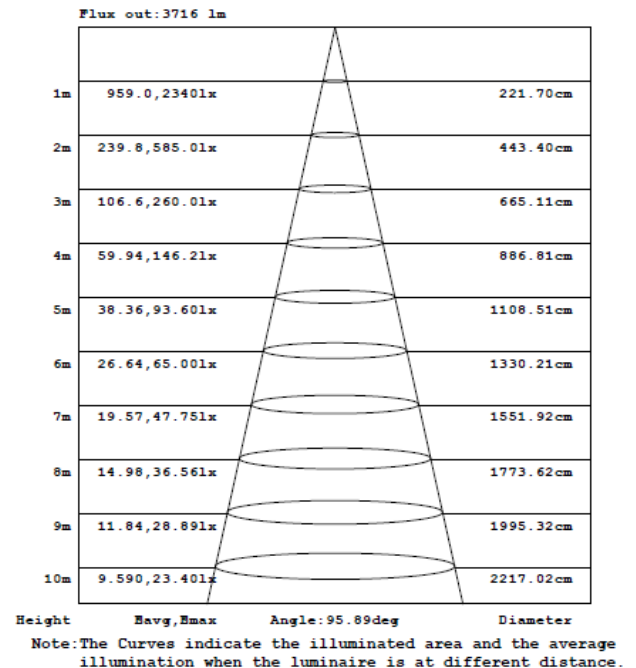

Diagrama Fotométrico

Curva Iluminación-Distancia

30W

50W