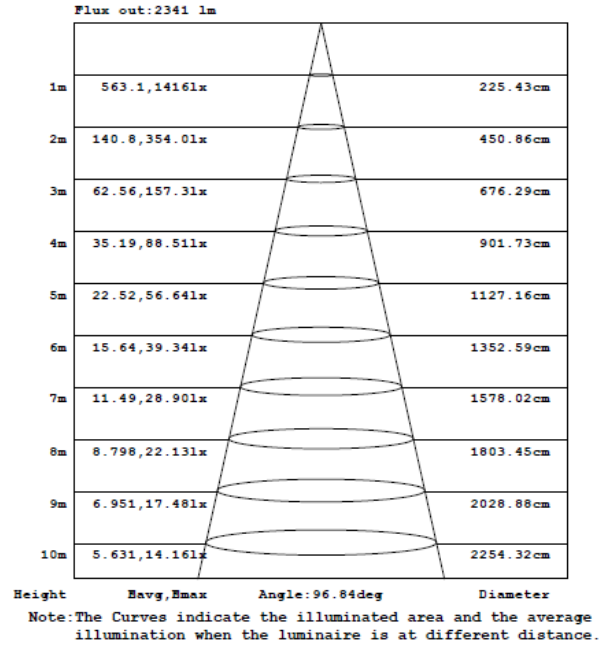

Diagrama Fotométrico

Curva Iluminación-Distancia

30W