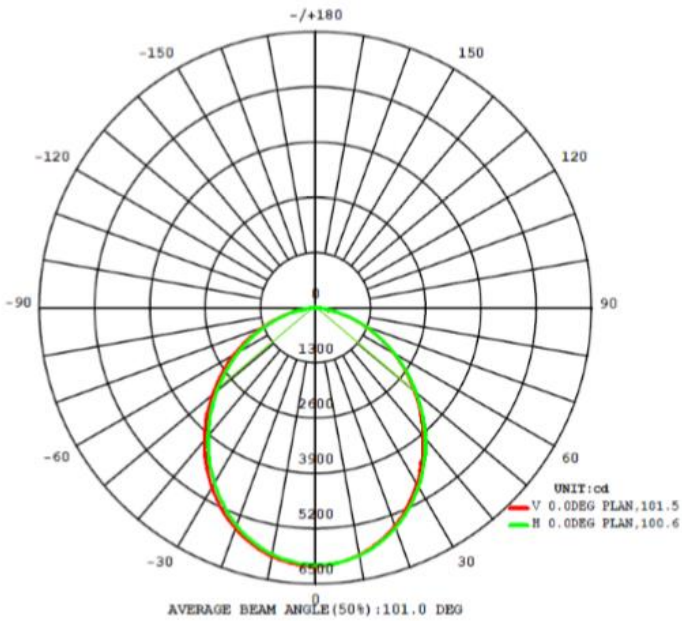

Dimensiones

80W

125W

Dimensiones

165W

200W

Datos del Producto

Clave	Descripción	Pieza Caja	Peso (g)	EAN 10	Dimensiones EAN10 (mm)	Peso EAN 10 (g)	EAN 40	Dimensiones EAN40 (mm)	Peso EAN 40 (g)
7016888	LDV FLOODLIGHT PFM 80W/830 BK	2	1620	4058075426931	258x63x346	1 777	4058075426948	302x170x414	3966
7016891	LDV FLOODLIGHT PFM 80W/850 BK	2	1620	4058075427174	258x63x346	1 777	4058075427181	302x170x414	3966
7016892	LDV FLOODLIGHT PFM 125W/830 BK	2	2570	4058075430198	337x86x420	2 757	4058075430204	352x189x452	5985
7016893	LDV FLOODLIGHT PFM 125W/850 BK	2	2570	4058075430211	337x86x420	2 757	4058075430228	352x189x452	5985
7016894	LDV FLOODLIGHT PFM 165W/830 BK	2	3700	4058075430235	86x369x464	3 915	4058075430242	384x189x489	8409
7016895	LDV FLOODLIGHT PFM 165W/850 BK	2	3700	4058075430259	86x369x464	3 915	4058075430266	384x189x489	8409
7016896	LDV FLOODLIGHT PFM 200W/850 BK	2	4820	4058075430297	86x401x500	5 066	4058075430303	416x189x525	10776

Diagrama Fotométrico

Curva Iluminación-Distancia

80W

125W

Diagrama Fotométrico

Curva Iluminación-Distancia

165W

200W