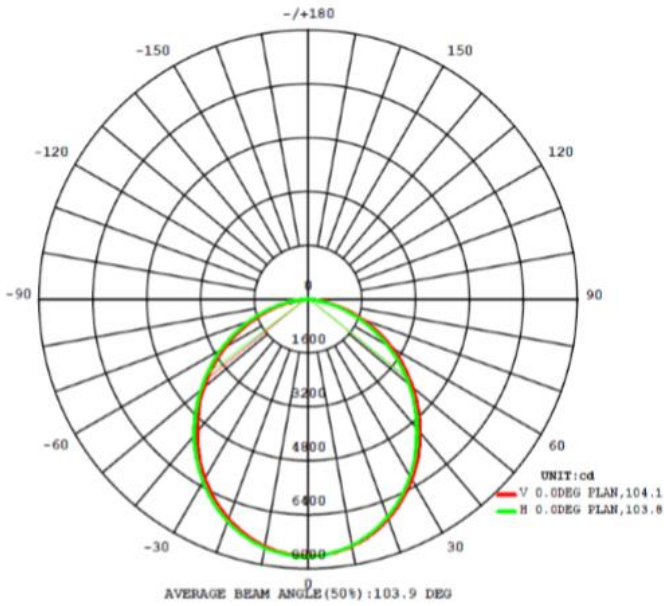

Dimensiones

80W

125W

Dimensiones

165W

200W

Datos del Producto

Clave	Descripción	Pieza Caja	Peso (g)	EAN 10	Dimensiones EAN10 (mm)	Peso EAN 10 (g)	EAN 40	Dimensiones EAN40 (mm)	Peso EAN 40 (g)
7016888	LDV FLOODLIGHT PFM 80W/830 BK	2	1620	4058075426931	258x63x346	1 777	4058075426948	302x170x414	3966
7016891	LDV FLOODLIGHT PFM 80W/850 BK	2	1620	4058075427174	258x63x346	1 777	4058075427181	302x170x414	3966
7016892	LDV FLOODLIGHT PFM 125W/830 BK	2	2570	4058075430198	337x86x420	2 757	4058075430204	352x189x452	5985
7016893	LDV FLOODLIGHT PFM 125W/850 BK	2	2570	4058075430211	337x86x420	2 757	4058075430228	352x189x452	5985
7016894	LDV FLOODLIGHT PFM 165W/830 BK	2	3700	4058075430235	86x369x464	3 915	4058075430242	384x189x489	8409
7016895	LDV FLOODLIGHT PFM 165W/850 BK	2	3700	4058075430259	86x369x464	3 915	4058075430266	384x189x489	8409
7016896	LDV FLOODLIGHT PFM 200W/850 BK	2	4820	4058075430297	86x401x500	5 066	4058075430303	416x189x525	10776

Diagrama Fotométrico

Curva Iluminación-Distancia

80W

125W

Diagrama Fotométrico

Curva Iluminación-Distancia

165W

200W