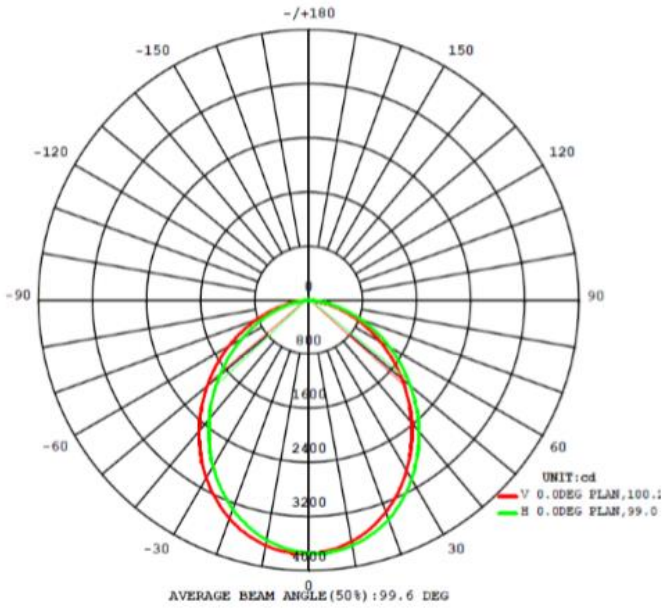

Dimensiones

80W

125W

Dimensiones

165W

200W

Datos del Producto

Clave	Descripción	Pieza Caja	Peso (g)	EAN 10	Dimensiones EAN10 (mm)	Peso EAN 10 (g)	EAN 40	Dimensiones EAN40 (mm)	Peso EAN 40 (g)
7016888	LDV FLOODLIGHT PFM 80W/830 BK	2	1620	4058075426931	258x63x346	1 777	4058075426948	302x170x414	3966
7016891	LDV FLOODLIGHT PFM 80W/850 BK	2	1620	4058075427174	258x63x346	1 777	4058075427181	302x170x414	3966
7016892	LDV FLOODLIGHT PFM 125W/830 BK	2	2570	4058075430198	337x86x420	2 757	4058075430204	352x189x452	5985
7016893	LDV FLOODLIGHT PFM 125W/850 BK	2	2570	4058075430211	337x86x420	2 757	4058075430228	352x189x452	5985
7016894	LDV FLOODLIGHT PFM 165W/830 BK	2	3700	4058075430235	86x369x464	3 915	4058075430242	384x189x489	8409
7016895	LDV FLOODLIGHT PFM 165W/850 BK	2	3700	4058075430259	86x369x464	3 915	4058075430266	384x189x489	8409
7016896	LDV FLOODLIGHT PFM 200W/850 BK	2	4820	4058075430297	86x401x500	5 066	4058075430303	416x189x525	10776

Diagrama Fotométrico

Curva Iluminación-Distancia

80W

125W

Diagrama Fotométrico

Curva Iluminación-Distancia

165W

200W