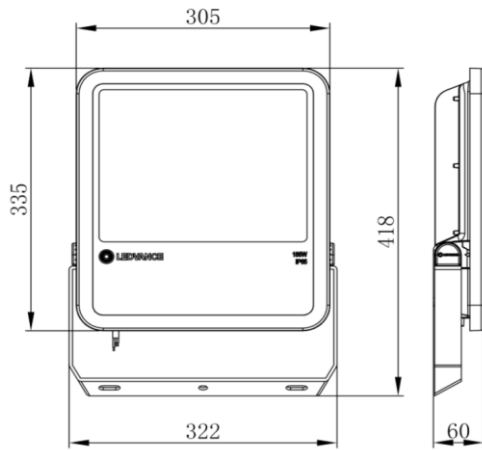

Dimensiones

80W

125W

Dimensiones

165W

200W

Datos del Producto

Clave	Descripción	Pieza Caja	Peso (g)	EAN 10	Dimensiones EAN10 (mm)	Peso EAN 10 (g)	EAN 40	Dimensiones EAN40 (mm)	Peso EAN 40 (g)
7016888	LDV FLOODLIGHT PFM 80W/830 BK	2	1620	4058075426931	258x63x346	1 777	4058075426948	302x170x414	3966
7016891	LDV FLOODLIGHT PFM 80W/850 BK	2	1620	4058075427174	258x63x346	1 777	4058075427181	302x170x414	3966
7016892	LDV FLOODLIGHT PFM 125W/830 BK	2	2570	4058075430198	337x86x420	2 757	4058075430204	352x189x452	5985
7016893	LDV FLOODLIGHT PFM 125W/850 BK	2	2570	4058075430211	337x86x420	2 757	4058075430228	352x189x452	5985
7016894	LDV FLOODLIGHT PFM 165W/830 BK	2	3700	4058075430235	86x369x464	3 915	4058075430242	384x189x489	8409
7016895	LDV FLOODLIGHT PFM 165W/850 BK	2	3700	4058075430259	86x369x464	3 915	4058075430266	384x189x489	8409
7016896	LDV FLOODLIGHT PFM 200W/850 BK	2	4820	4058075430297	86x401x500	5 066	4058075430303	416x189x525	10776

Diagrama Fotométrico

Curva Iluminación-Distancia

80W

125W

Diagrama Fotométrico

Curva Iluminación-Distancia

165W

200W