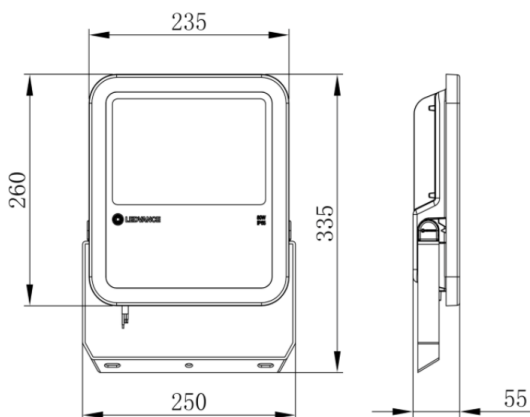

Entradas
Principales

Estacionamientos

Áreas
recreativas

PERFOR-
MANCE
CLASS

NOM

Características del Producto

Potencia Nominal	80W	125W	165W	200W
Flujo Luminoso 3000 K	8 800 lm	13 750 lm	18 150 lm	22 000 lm
Flujo Luminoso 5000 K	10 000 lm	15 000 lm	20 000 lm	25 000 lm
Equivalencia	175W AM	250W AM	400W AM	500W AM
Tensión Nominal	100 - 277 V~			
Frecuencia	50/60 Hz			
Eficiencia (+/- 10%)	110 lm/W (3 000 K)		120 lm/W (5 000 K)	
Temperatura de Color	3 000 K / 5 000 K		5000 K	
Índice de Reproducción de Color (IRC)	>80			
Factor de Potencia	>0.9			
Ángulo de Apertura	100°			
Vida Útil	50 000 h (L80)			
Atenuable	No			
Índice de Protección	IP65			
Protección contra Impactos Mecánicos	IK08			
Garantía	5 años			
Mínima y Máxima Temperatura de Operación	-30~... +50°C			
Mínima y Máxima Temperatura de Almacenaje	-40~... +70°C			
Distorsión de Armónicas (THD)	<20%			
Material de la luminaria	Aluminio			
Lente	Policarbonato			

Dimensiones

80W

125W

Dimensiones

165W

200W

Datos del Producto

Clave	Descripción	Pieza Caja	Peso (g)	EAN 10	Dimensiones EAN10 (mm)	Peso EAN 10 (g)	EAN 40	Dimensiones EAN40 (mm)	Peso EAN 40 (g)
7016888	LDV FLOODLIGHT PFM 80W/830 BK	2	1620	4058075426931	258x63x346	1 777	4058075426948	302x170x414	3966
7016891	LDV FLOODLIGHT PFM 80W/850 BK	2	1620	4058075427174	258x63x346	1 777	4058075427181	302x170x414	3966
7016892	LDV FLOODLIGHT PFM 125W/830 BK	2	2570	4058075430198	337x86x420	2 757	4058075430204	352x189x452	5985
7016893	LDV FLOODLIGHT PFM 125W/850 BK	2	2570	4058075430211	337x86x420	2 757	4058075430228	352x189x452	5985
7016894	LDV FLOODLIGHT PFM 165W/830 BK	2	3700	4058075430235	86x369x464	3 915	4058075430242	384x189x489	8409
7016895	LDV FLOODLIGHT PFM 165W/850 BK	2	3700	4058075430259	86x369x464	3 915	4058075430266	384x189x489	8409
7016896	LDV FLOODLIGHT PFM 200W/850 BK	2	4820	4058075430297	86x401x500	5 066	4058075430303	416x189x525	10776