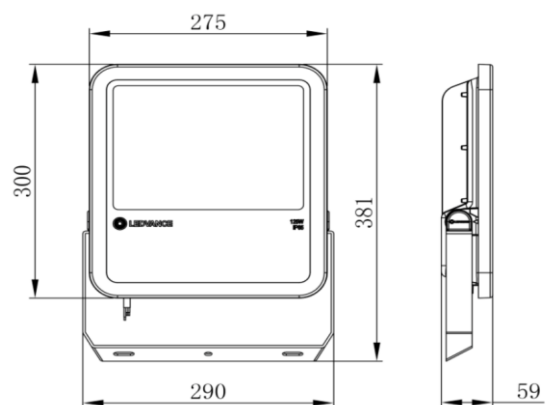

Entradas
Principales

Estacionamientos

Áreas
recreativas

PERFOR-
MANCE
CLASS

NOM

Características del Producto

Potencia Nominal	80W	125W	165W	200W
Flujo Luminoso 3000 K	8 800 lm	13 750 lm	18 150 lm	22 000 lm
Flujo Luminoso 5000 K	10 000 lm	15 000 lm	20 000 lm	25 000 lm
Equivalencia	175W AM	250W AM	400W AM	500W AM
Tensión Nominal	100 - 277 V~			
Frecuencia	50/60 Hz			
Eficiencia (+/- 10%)	110 lm/W (3 000 K)		120 lm/W (5 000 K)	
Temperatura de Color	3 000 K / 5 000 K		5000 K	
Índice de Reproducción de Color (IRC)	>80			
Factor de Potencia	>0.9			
Ángulo de Apertura	100°			
Vida Útil	50 000 h (L80)			
Atenuable	No			
Índice de Protección	IP65			
Protección contra Impactos Mecánicos	IK08			
Garantía	5 años			
Mínima y Máxima Temperatura de Operación	-30~... +50°C			
Mínima y Máxima Temperatura de Almacenaje	-40~... +70°C			
Distorsión de Armónicas (THD)	<20%			
Material de la luminaria	Aluminio			
Lente	Policarbonato			

Dimensiones

80W

125W

Dimensiones

165W

200W

Datos del Producto

Clave	Descripción	Pieza Caja	Peso (g)	EAN 10	Dimensiones EAN10 (mm)	Peso EAN 10 (g)	EAN 40	Dimensiones EAN40 (mm)	Peso EAN 40 (g)
7016888	LDV FLOODLIGHT PFM 80W/830 BK	2	1620	4058075426931	258x63x346	1 777	4058075426948	302x170x414	3966
7016891	LDV FLOODLIGHT PFM 80W/850 BK	2	1620	4058075427174	258x63x346	1 777	4058075427181	302x170x414	3966
7016892	LDV FLOODLIGHT PFM 125W/830 BK	2	2570	4058075430198	337x86x420	2 757	4058075430204	352x189x452	5985
7016893	LDV FLOODLIGHT PFM 125W/850 BK	2	2570	4058075430211	337x86x420	2 757	4058075430228	352x189x452	5985
7016894	LDV FLOODLIGHT PFM 165W/830 BK	2	3700	4058075430235	86x369x464	3 915	4058075430242	384x189x489	8409
7016895	LDV FLOODLIGHT PFM 165W/850 BK	2	3700	4058075430259	86x369x464	3 915	4058075430266	384x189x489	8409
7016896	LDV FLOODLIGHT PFM 200W/850 BK	2	4820	4058075430297	86x401x500	5 066	4058075430303	416x189x525	10776