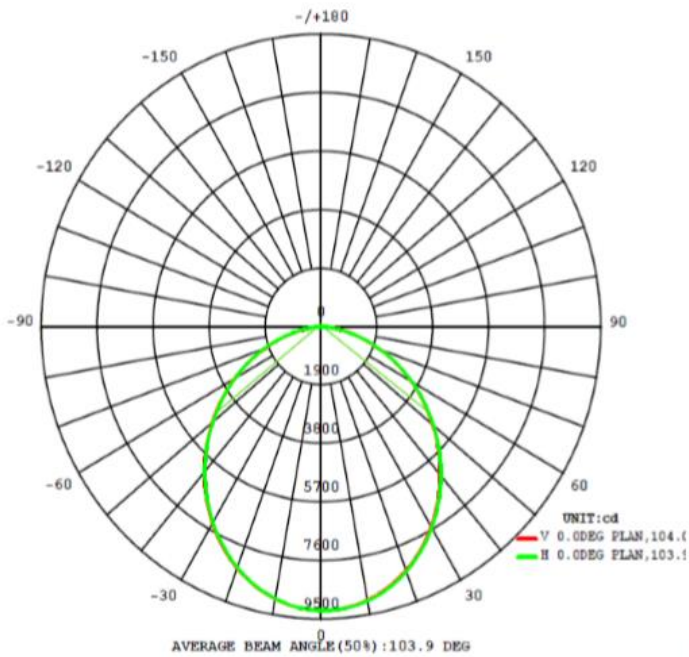

Dimensiones

80W

125W

Dimensiones

165W

200W

Datos del Producto

Clave	Descripción	Pieza Caja	Peso (g)	EAN 10	Dimensiones EAN10 (mm)	Peso EAN 10 (g)	EAN 40	Dimensiones EAN40 (mm)	Peso EAN 40 (g)
7016888	LDV FLOODLIGHT PFM 80W/830 BK	2	1620	4058075426931	258x63x346	1 777	4058075426948	302x170x414	3966
7016891	LDV FLOODLIGHT PFM 80W/850 BK	2	1620	4058075427174	258x63x346	1 777	4058075427181	302x170x414	3966
7016892	LDV FLOODLIGHT PFM 125W/830 BK	2	2570	4058075430198	337x86x420	2 757	4058075430204	352x189x452	5985
7016893	LDV FLOODLIGHT PFM 125W/850 BK	2	2570	4058075430211	337x86x420	2 757	4058075430228	352x189x452	5985
7016894	LDV FLOODLIGHT PFM 165W/830 BK	2	3700	4058075430235	86x369x464	3 915	4058075430242	384x189x489	8409
7016895	LDV FLOODLIGHT PFM 165W/850 BK	2	3700	4058075430259	86x369x464	3 915	4058075430266	384x189x489	8409
7016896	LDV FLOODLIGHT PFM 200W/850 BK	2	4820	4058075430297	86x401x500	5 066	4058075430303	416x189x525	10776

Diagrama Fotométrico

Curva Iluminación-Distancia

80W

125W

Diagrama Fotométrico

Curva Iluminación-Distancia

165W

200W