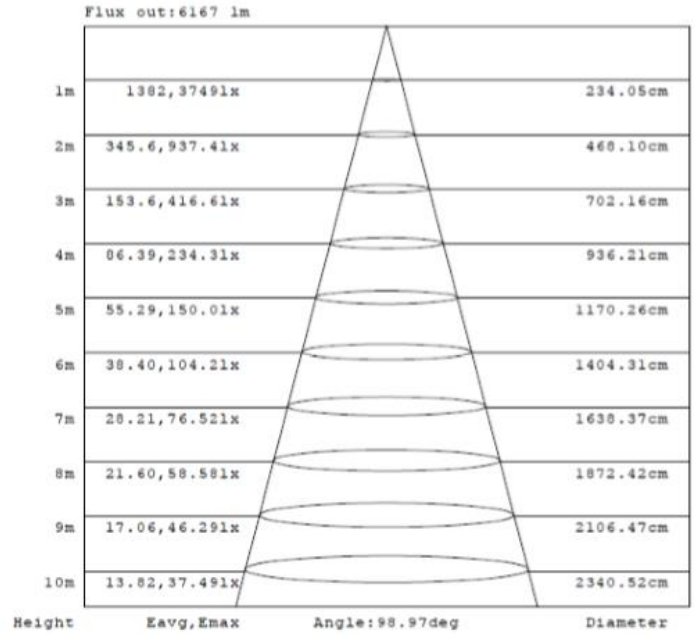

Dimensiones

80W

125W

Dimensiones

165W

200W

Datos del Producto

Clave	Descripción	Pieza Caja	Peso (g)	EAN 10	Dimensiones EAN10 (mm)	Peso EAN 10 (g)	EAN 40	Dimensiones EAN40 (mm)	Peso EAN 40 (g)
7016888	LDV FLOODLIGHT PFM 80W/830 BK	2	1620	4058075426931	258x63x346	1 777	4058075426948	302x170x414	3966
7016891	LDV FLOODLIGHT PFM 80W/850 BK	2	1620	4058075427174	258x63x346	1 777	4058075427181	302x170x414	3966
7016892	LDV FLOODLIGHT PFM 125W/830 BK	2	2570	4058075430198	337x86x420	2 757	4058075430204	352x189x452	5985
7016893	LDV FLOODLIGHT PFM 125W/850 BK	2	2570	4058075430211	337x86x420	2 757	4058075430228	352x189x452	5985
7016894	LDV FLOODLIGHT PFM 165W/830 BK	2	3700	4058075430235	86x369x464	3 915	4058075430242	384x189x489	8409
7016895	LDV FLOODLIGHT PFM 165W/850 BK	2	3700	4058075430259	86x369x464	3 915	4058075430266	384x189x489	8409
7016896	LDV FLOODLIGHT PFM 200W/850 BK	2	4820	4058075430297	86x401x500	5 066	4058075430303	416x189x525	10776

Diagrama Fotométrico

Curva Iluminación-Distancia

80W

125W

Diagrama Fotométrico

Curva Iluminación-Distancia

165W

200W