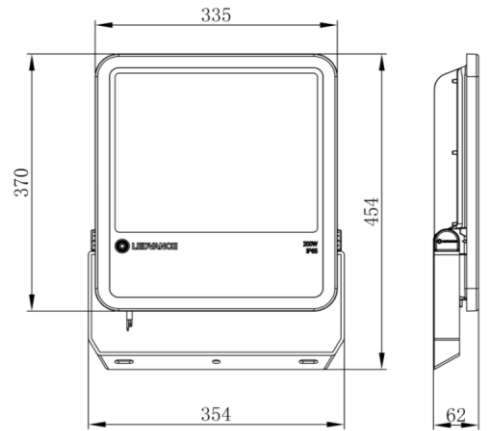

Dimensiones

80W

125W

Dimensiones

165W

200W

Datos del Producto

Clave	Descripción	Pieza Caja	Peso (g)	EAN 10	Dimensiones EAN10 (mm)	Peso EAN 10 (g)	EAN 40	Dimensiones EAN40 (mm)	Peso EAN 40 (g)
7016888	LDV FLOODLIGHT PFM 80W/830 BK	2	1620	4058075426931	258x63x346	1 777	4058075426948	302x170x414	3966
7016891	LDV FLOODLIGHT PFM 80W/850 BK	2	1620	4058075427174	258x63x346	1 777	4058075427181	302x170x414	3966
7016892	LDV FLOODLIGHT PFM 125W/830 BK	2	2570	4058075430198	337x86x420	2 757	4058075430204	352x189x452	5985
7016893	LDV FLOODLIGHT PFM 125W/850 BK	2	2570	4058075430211	337x86x420	2 757	4058075430228	352x189x452	5985
7016894	LDV FLOODLIGHT PFM 165W/830 BK	2	3700	4058075430235	86x369x464	3 915	4058075430242	384x189x489	8409
7016895	LDV FLOODLIGHT PFM 165W/850 BK	2	3700	4058075430259	86x369x464	3 915	4058075430266	384x189x489	8409
7016896	LDV FLOODLIGHT PFM 200W/850 BK	2	4820	4058075430297	86x401x500	5 066	4058075430303	416x189x525	10776

Diagrama Fotométrico

Curva Iluminación-Distancia

80W

125W

Diagrama Fotométrico

Curva Iluminación-Distancia

165W

200W