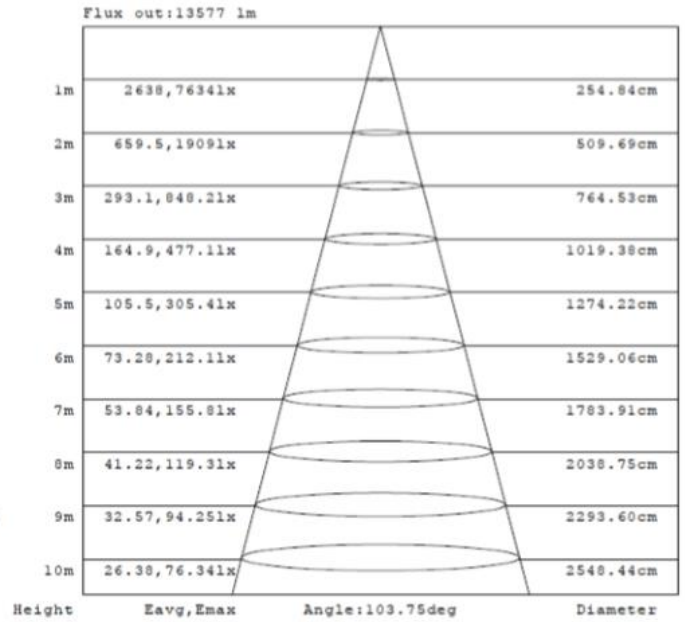

Dimensiones

80W

125W

Dimensiones

165W

200W

Datos del Producto

Clave	Descripción	Pieza Caja	Peso (g)	EAN 10	Dimensiones EAN10 (mm)	Peso EAN 10 (g)	EAN 40	Dimensiones EAN40 (mm)	Peso EAN 40 (g)
7016888	LDV FLOODLIGHT PFM 80W/830 BK	2	1620	4058075426931	258x63x346	1 777	4058075426948	302x170x414	3966
7016891	LDV FLOODLIGHT PFM 80W/850 BK	2	1620	4058075427174	258x63x346	1 777	4058075427181	302x170x414	3966
7016892	LDV FLOODLIGHT PFM 125W/830 BK	2	2570	4058075430198	337x86x420	2 757	4058075430204	352x189x452	5985
7016893	LDV FLOODLIGHT PFM 125W/850 BK	2	2570	4058075430211	337x86x420	2 757	4058075430228	352x189x452	5985
7016894	LDV FLOODLIGHT PFM 165W/830 BK	2	3700	4058075430235	86x369x464	3 915	4058075430242	384x189x489	8409
7016895	LDV FLOODLIGHT PFM 165W/850 BK	2	3700	4058075430259	86x369x464	3 915	4058075430266	384x189x489	8409
7016896	LDV FLOODLIGHT PFM 200W/850 BK	2	4820	4058075430297	86x401x500	5 066	4058075430303	416x189x525	10776

Diagrama Fotométrico

Curva Iluminación-Distancia

80W

125W

Diagrama Fotométrico

Curva Iluminación-Distancia

165W

200W