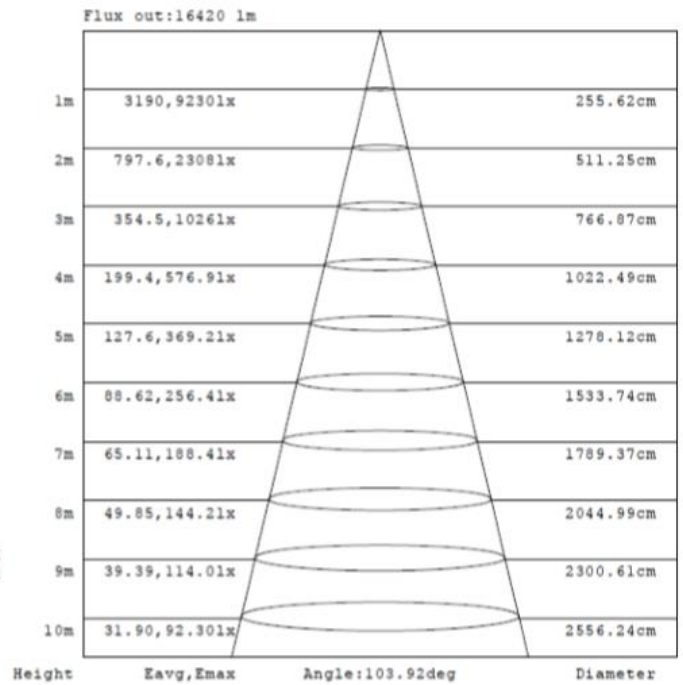

Dimensiones

80W

125W

Dimensiones

165W

200W

Datos del Producto

Clave	Descripción	Pieza Caja	Peso (g)	EAN 10	Dimensiones EAN10 (mm)	Peso EAN 10 (g)	EAN 40	Dimensiones EAN40 (mm)	Peso EAN 40 (g)
7016888	LDV FLOODLIGHT PFM 80W/830 BK	2	1620	4058075426931	258x63x346	1 777	4058075426948	302x170x414	3966
7016891	LDV FLOODLIGHT PFM 80W/850 BK	2	1620	4058075427174	258x63x346	1 777	4058075427181	302x170x414	3966
7016892	LDV FLOODLIGHT PFM 125W/830 BK	2	2570	4058075430198	337x86x420	2 757	4058075430204	352x189x452	5985
7016893	LDV FLOODLIGHT PFM 125W/850 BK	2	2570	4058075430211	337x86x420	2 757	4058075430228	352x189x452	5985
7016894	LDV FLOODLIGHT PFM 165W/830 BK	2	3700	4058075430235	86x369x464	3 915	4058075430242	384x189x489	8409
7016895	LDV FLOODLIGHT PFM 165W/850 BK	2	3700	4058075430259	86x369x464	3 915	4058075430266	384x189x489	8409
7016896	LDV FLOODLIGHT PFM 200W/850 BK	2	4820	4058075430297	86x401x500	5 066	4058075430303	416x189x525	10776

Diagrama Fotométrico

Curva Iluminación-Distancia

80W

125W

Diagrama Fotométrico

Curva Iluminación-Distancia

165W

200W