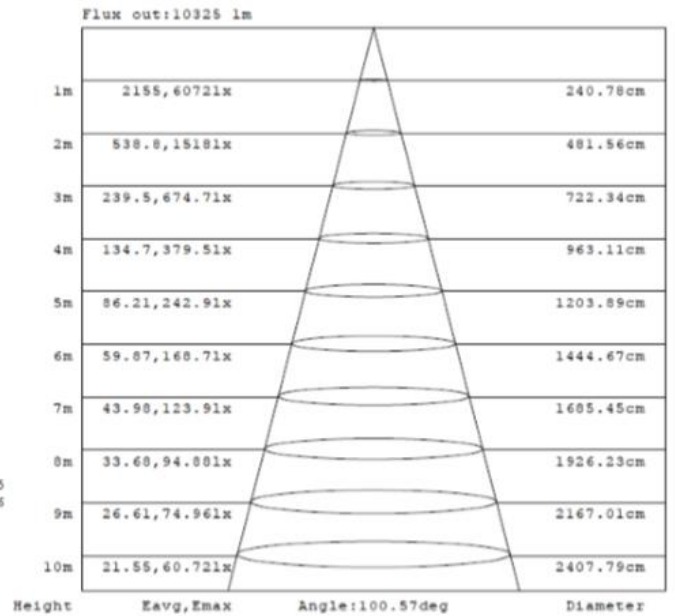

Dimensiones

80W

125W

Dimensiones

165W

200W

Datos del Producto

Clave	Descripción	Pieza Caja	Peso (g)	EAN 10	Dimensiones EAN10 (mm)	Peso EAN 10 (g)	EAN 40	Dimensiones EAN40 (mm)	Peso EAN 40 (g)
7016888	LDV FLOODLIGHT PFM 80W/830 BK	2	1620	4058075426931	258x63x346	1 777	4058075426948	302x170x414	3966
7016891	LDV FLOODLIGHT PFM 80W/850 BK	2	1620	4058075427174	258x63x346	1 777	4058075427181	302x170x414	3966
7016892	LDV FLOODLIGHT PFM 125W/830 BK	2	2570	4058075430198	337x86x420	2 757	4058075430204	352x189x452	5985
7016893	LDV FLOODLIGHT PFM 125W/850 BK	2	2570	4058075430211	337x86x420	2 757	4058075430228	352x189x452	5985
7016894	LDV FLOODLIGHT PFM 165W/830 BK	2	3700	4058075430235	86x369x464	3 915	4058075430242	384x189x489	8409
7016895	LDV FLOODLIGHT PFM 165W/850 BK	2	3700	4058075430259	86x369x464	3 915	4058075430266	384x189x489	8409
7016896	LDV FLOODLIGHT PFM 200W/850 BK	2	4820	4058075430297	86x401x500	5 066	4058075430303	416x189x525	10776

Diagrama Fotométrico

Curva Iluminación-Distancia

80W

125W

Diagrama Fotométrico

Curva Iluminación-Distancia

165W

200W