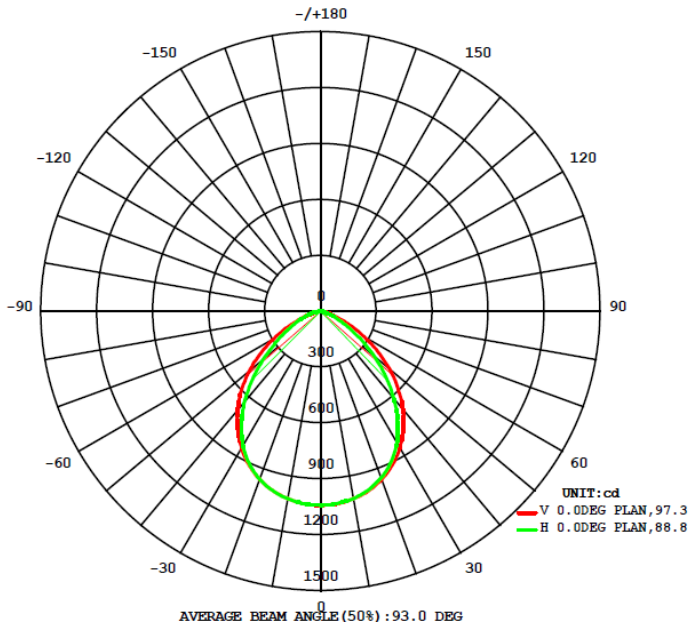

Dimensiones

10W

20W

Dimensiones

30W

50W

Datos del Producto

Clave	Descripción	Pieza Caja	Peso (g)	EAN 10	Dimensiones EAN10 (mm)	Peso EAN 10 (g)	EAN 40	Dimensiones EAN40 (mm)	Peso EAN 40 (g)
7016867	LDVFLOODLIGHT PFM 10W/830 BK	12	400	4058075426610	136x57x118	447	4058075426627	286x144x360	5840
7016870	LDV FLOODLIGHT PFM 10W/850 BK	12	400	4058075426634	136x57x118	447	4058075426641	286x144x360	5840
7016871	LDV FLOODLIGHT PFM 20W/830 BK	12	520	4058075426658	161x62x135	572	4058075426665	286x144x360	7510
7016872	LDV FLOODLIGHT PFM 20W/850 BK	12	520	4058075426672	161x62x135	572	4058075426689	286x144x360	7510
7016873	LDV FLOODLIGHT PFM 30W/830 BK	8	700	4058075426696	191x63x159	782	4058075426702	268x185x396	6760
7016874	LDV FLOODLIGHT PFM 30W/850 BK	8	700	4058075426719	191x63x159	782	4058075426726	268x185x396	6760
7016875	LDV FLOODLIGHT PFM 50W/830 BK	8	1000	4058075426733	224x67x181	1 107	4058075426740	268x185x396	9480
7016876	LDV FLOODLIGHT PFM 50W/850 BK	8	1000	4058075426757	224x67x181	1 107	4058075426764	268x185x396	9480
7016877	LDV FLOODLIGHT PFM 10W/830 WT	12	400	4058075426771	136x57x118	447	4058075426788	286x144x360	5840
7016878	LDV FLOODLIGHT PFM 10W/850 WT	12	400	4058075426795	136x57x118	447	4058075426801	286x144x360	5840
7016880	LDV FLOODLIGHT PFM 20W/830 WT	12	520	4058075426818	161x62x135	572	4058075426825	286x144x360	7510
7016881	LDV FLOODLIGHT PFM 20W/850 WT	12	520	4058075426832	161x62x135	572	4058075426849	286x144x360	7510
7016883	LDV FLOODLIGHT PFM 30W/830 WT	8	700	4058075426856	191x63x159	782	4058075426863	268x185x396	6760
7016884	LDV FLOODLIGHT PFM 30W/850 WT	8	700	4058075426870	191x63x159	782	4058075426887	268x185x396	6760
7016885	LDV FLOODLIGHT PFM 50W/830 WT	8	1000	4058075426894	224x67x181	1 107	4058075426900	268x185x396	9480
7016887	LDV FLOODLIGHT PFM 50W/850 WT	8	1000	4058075426917	224x67x181	1 107	4058075426924	268x185x396	9480

Diagrama Fotométrico

Curva Iluminación-Distancia

10W

20W

Diagrama Fotométrico

Curva Iluminación-Distancia

30W

50W