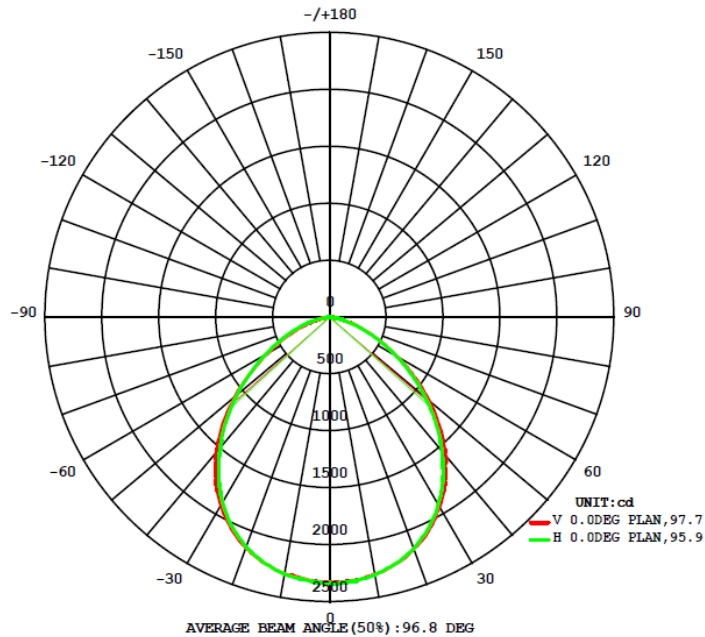

Dimensiones

10W

20W

Dimensiones

30W

50W

Datos del Producto

Clave	Descripción	Pieza Caja	Peso (g)	EAN 10	Dimensiones EAN10 (mm)	Peso EAN 10 (g)	EAN 40	Dimensiones EAN40 (mm)	Peso EAN 40 (g)
7016867	LDVFLOODLIGHT PFM 10W/830 BK	12	400	4058075426610	136x57x118	447	4058075426627	286x144x360	5840
7016870	LDV FLOODLIGHT PFM 10W/850 BK	12	400	4058075426634	136x57x118	447	4058075426641	286x144x360	5840
7016871	LDV FLOODLIGHT PFM 20W/830 BK	12	520	4058075426658	161x62x135	572	4058075426665	286x144x360	7510
7016872	LDV FLOODLIGHT PFM 20W/850 BK	12	520	4058075426672	161x62x135	572	4058075426689	286x144x360	7510
7016873	LDV FLOODLIGHT PFM 30W/830 BK	8	700	4058075426696	191x63x159	782	4058075426702	268x185x396	6760
7016874	LDV FLOODLIGHT PFM 30W/850 BK	8	700	4058075426719	191x63x159	782	4058075426726	268x185x396	6760
7016875	LDV FLOODLIGHT PFM 50W/830 BK	8	1000	4058075426733	224x67x181	1 107	4058075426740	268x185x396	9480
7016876	LDV FLOODLIGHT PFM 50W/850 BK	8	1000	4058075426757	224x67x181	1 107	4058075426764	268x185x396	9480
7016877	LDV FLOODLIGHT PFM 10W/830 WT	12	400	4058075426771	136x57x118	447	4058075426788	286x144x360	5840
7016878	LDV FLOODLIGHT PFM 10W/850 WT	12	400	4058075426795	136x57x118	447	4058075426801	286x144x360	5840
7016880	LDV FLOODLIGHT PFM 20W/830 WT	12	520	4058075426818	161x62x135	572	4058075426825	286x144x360	7510
7016881	LDV FLOODLIGHT PFM 20W/850 WT	12	520	4058075426832	161x62x135	572	4058075426849	286x144x360	7510
7016883	LDV FLOODLIGHT PFM 30W/830 WT	8	700	4058075426856	191x63x159	782	4058075426863	268x185x396	6760
7016884	LDV FLOODLIGHT PFM 30W/850 WT	8	700	4058075426870	191x63x159	782	4058075426887	268x185x396	6760
7016885	LDV FLOODLIGHT PFM 50W/830 WT	8	1000	4058075426894	224x67x181	1 107	4058075426900	268x185x396	9480
7016887	LDV FLOODLIGHT PFM 50W/850 WT	8	1000	4058075426917	224x67x181	1 107	4058075426924	268x185x396	9480

Diagrama Fotométrico

Curva Iluminación-Distancia

10W

20W

Diagrama Fotométrico

Curva Iluminación-Distancia

30W

50W