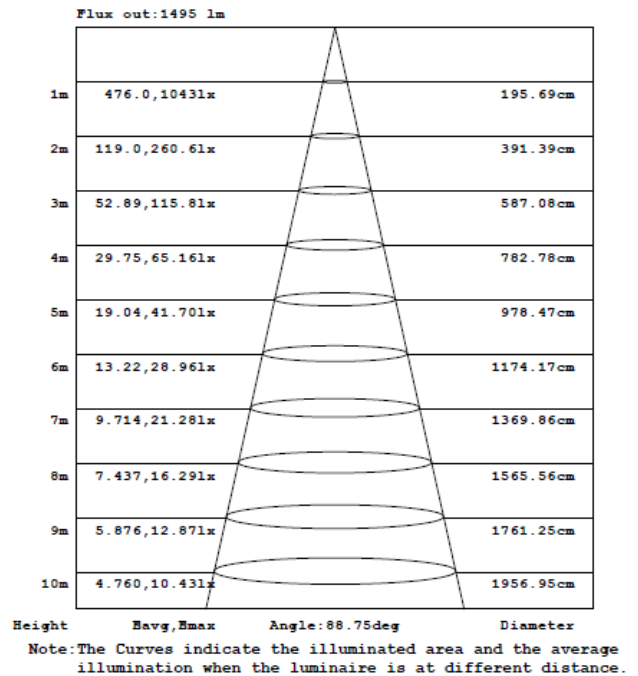

Dimensiones

10W

20W

Dimensiones

30W

50W

Datos del Producto

Clave	Descripción	Pieza Caja	Peso (g)	EAN 10	Dimensiones EAN10 (mm)	Peso EAN 10 (g)	EAN 40	Dimensiones EAN40 (mm)	Peso EAN 40 (g)
7016867	LDVFLOODLIGHT PFM 10W/830 BK	12	400	4058075426610	136x57x118	447	4058075426627	286x144x360	5840
7016870	LDV FLOODLIGHT PFM 10W/850 BK	12	400	4058075426634	136x57x118	447	4058075426641	286x144x360	5840
7016871	LDV FLOODLIGHT PFM 20W/830 BK	12	520	4058075426658	161x62x135	572	4058075426665	286x144x360	7510
7016872	LDV FLOODLIGHT PFM 20W/850 BK	12	520	4058075426672	161x62x135	572	4058075426689	286x144x360	7510
7016873	LDV FLOODLIGHT PFM 30W/830 BK	8	700	4058075426696	191x63x159	782	4058075426702	268x185x396	6760
7016874	LDV FLOODLIGHT PFM 30W/850 BK	8	700	4058075426719	191x63x159	782	4058075426726	268x185x396	6760
7016875	LDV FLOODLIGHT PFM 50W/830 BK	8	1000	4058075426733	224x67x181	1 107	4058075426740	268x185x396	9480
7016876	LDV FLOODLIGHT PFM 50W/850 BK	8	1000	4058075426757	224x67x181	1 107	4058075426764	268x185x396	9480
7016877	LDV FLOODLIGHT PFM 10W/830 WT	12	400	4058075426771	136x57x118	447	4058075426788	286x144x360	5840
7016878	LDV FLOODLIGHT PFM 10W/850 WT	12	400	4058075426795	136x57x118	447	4058075426801	286x144x360	5840
7016880	LDV FLOODLIGHT PFM 20W/830 WT	12	520	4058075426818	161x62x135	572	4058075426825	286x144x360	7510
7016881	LDV FLOODLIGHT PFM 20W/850 WT	12	520	4058075426832	161x62x135	572	4058075426849	286x144x360	7510
7016883	LDV FLOODLIGHT PFM 30W/830 WT	8	700	4058075426856	191x63x159	782	4058075426863	268x185x396	6760
7016884	LDV FLOODLIGHT PFM 30W/850 WT	8	700	4058075426870	191x63x159	782	4058075426887	268x185x396	6760
7016885	LDV FLOODLIGHT PFM 50W/830 WT	8	1000	4058075426894	224x67x181	1 107	4058075426900	268x185x396	9480
7016887	LDV FLOODLIGHT PFM 50W/850 WT	8	1000	4058075426917	224x67x181	1 107	4058075426924	268x185x396	9480

Diagrama Fotométrico

Curva Iluminación-Distancia

10W

20W

Diagrama Fotométrico

Curva Iluminación-Distancia

30W

50W