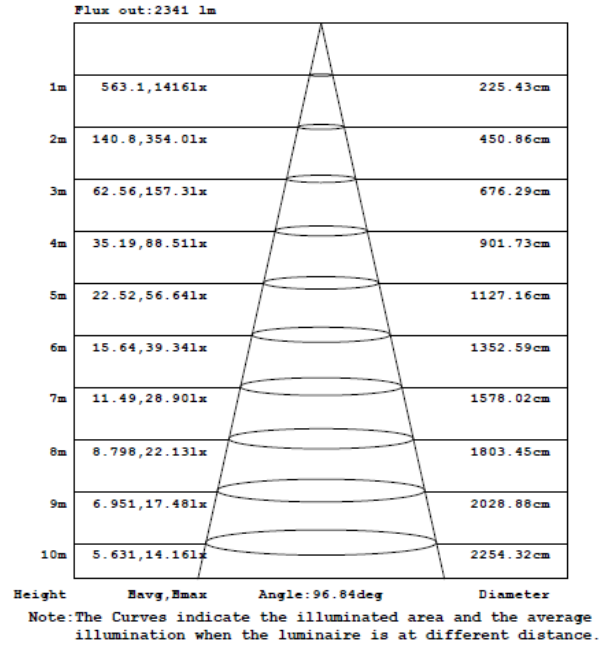

Dimensiones

10W

20W

Dimensiones

30W

50W

Datos del Producto

Clave	Descripción	Pieza Caja	Peso (g)	EAN 10	Dimensiones EAN10 (mm)	Peso EAN 10 (g)	EAN 40	Dimensiones EAN40 (mm)	Peso EAN 40 (g)
7016867	LDVFLOODLIGHT PFM 10W/830 BK	12	400	4058075426610	136x57x118	447	4058075426627	286x144x360	5840
7016870	LDV FLOODLIGHT PFM 10W/850 BK	12	400	4058075426634	136x57x118	447	4058075426641	286x144x360	5840
7016871	LDV FLOODLIGHT PFM 20W/830 BK	12	520	4058075426658	161x62x135	572	4058075426665	286x144x360	7510
7016872	LDV FLOODLIGHT PFM 20W/850 BK	12	520	4058075426672	161x62x135	572	4058075426689	286x144x360	7510
7016873	LDV FLOODLIGHT PFM 30W/830 BK	8	700	4058075426696	191x63x159	782	4058075426702	268x185x396	6760
7016874	LDV FLOODLIGHT PFM 30W/850 BK	8	700	4058075426719	191x63x159	782	4058075426726	268x185x396	6760
7016875	LDV FLOODLIGHT PFM 50W/830 BK	8	1000	4058075426733	224x67x181	1 107	4058075426740	268x185x396	9480
7016876	LDV FLOODLIGHT PFM 50W/850 BK	8	1000	4058075426757	224x67x181	1 107	4058075426764	268x185x396	9480
7016877	LDV FLOODLIGHT PFM 10W/830 WT	12	400	4058075426771	136x57x118	447	4058075426788	286x144x360	5840
7016878	LDV FLOODLIGHT PFM 10W/850 WT	12	400	4058075426795	136x57x118	447	4058075426801	286x144x360	5840
7016880	LDV FLOODLIGHT PFM 20W/830 WT	12	520	4058075426818	161x62x135	572	4058075426825	286x144x360	7510
7016881	LDV FLOODLIGHT PFM 20W/850 WT	12	520	4058075426832	161x62x135	572	4058075426849	286x144x360	7510
7016883	LDV FLOODLIGHT PFM 30W/830 WT	8	700	4058075426856	191x63x159	782	4058075426863	268x185x396	6760
7016884	LDV FLOODLIGHT PFM 30W/850 WT	8	700	4058075426870	191x63x159	782	4058075426887	268x185x396	6760
7016885	LDV FLOODLIGHT PFM 50W/830 WT	8	1000	4058075426894	224x67x181	1 107	4058075426900	268x185x396	9480
7016887	LDV FLOODLIGHT PFM 50W/850 WT	8	1000	4058075426917	224x67x181	1 107	4058075426924	268x185x396	9480

Diagrama Fotométrico

Curva Iluminación-Distancia

10W

20W

Diagrama Fotométrico

Curva Iluminación-Distancia

30W

50W