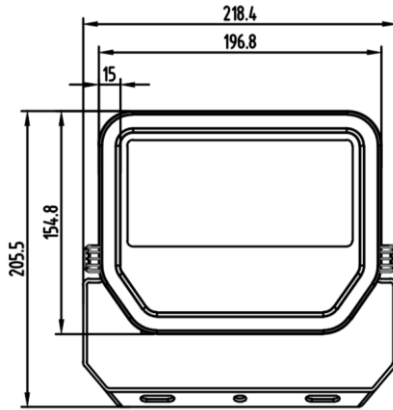

Dimensiones

10W

20W

Dimensiones

30W

50W

Datos del Producto

Clave	Descripción	Pieza Caja	Peso (g)	EAN 10	Dimensiones EAN10 (mm)	Peso EAN 10 (g)	EAN 40	Dimensiones EAN40 (mm)	Peso EAN 40 (g)
7016867	LDVFLOODLIGHT PFM 10W/830 BK	12	400	4058075426610	136x57x118	447	4058075426627	286x144x360	5840
7016870	LDV FLOODLIGHT PFM 10W/850 BK	12	400	4058075426634	136x57x118	447	4058075426641	286x144x360	5840
7016871	LDV FLOODLIGHT PFM 20W/830 BK	12	520	4058075426658	161x62x135	572	4058075426665	286x144x360	7510
7016872	LDV FLOODLIGHT PFM 20W/850 BK	12	520	4058075426672	161x62x135	572	4058075426689	286x144x360	7510
7016873	LDV FLOODLIGHT PFM 30W/830 BK	8	700	4058075426696	191x63x159	782	4058075426702	268x185x396	6760
7016874	LDV FLOODLIGHT PFM 30W/850 BK	8	700	4058075426719	191x63x159	782	4058075426726	268x185x396	6760
7016875	LDV FLOODLIGHT PFM 50W/830 BK	8	1000	4058075426733	224x67x181	1 107	4058075426740	268x185x396	9480
7016876	LDV FLOODLIGHT PFM 50W/850 BK	8	1000	4058075426757	224x67x181	1 107	4058075426764	268x185x396	9480
7016877	LDV FLOODLIGHT PFM 10W/830 WT	12	400	4058075426771	136x57x118	447	4058075426788	286x144x360	5840
7016878	LDV FLOODLIGHT PFM 10W/850 WT	12	400	4058075426795	136x57x118	447	4058075426801	286x144x360	5840
7016880	LDV FLOODLIGHT PFM 20W/830 WT	12	520	4058075426818	161x62x135	572	4058075426825	286x144x360	7510
7016881	LDV FLOODLIGHT PFM 20W/850 WT	12	520	4058075426832	161x62x135	572	4058075426849	286x144x360	7510
7016883	LDV FLOODLIGHT PFM 30W/830 WT	8	700	4058075426856	191x63x159	782	4058075426863	268x185x396	6760
7016884	LDV FLOODLIGHT PFM 30W/850 WT	8	700	4058075426870	191x63x159	782	4058075426887	268x185x396	6760
7016885	LDV FLOODLIGHT PFM 50W/830 WT	8	1000	4058075426894	224x67x181	1 107	4058075426900	268x185x396	9480
7016887	LDV FLOODLIGHT PFM 50W/850 WT	8	1000	4058075426917	224x67x181	1 107	4058075426924	268x185x396	9480

Diagrama Fotométrico

Curva Iluminación-Distancia

10W

20W

Diagrama Fotométrico

Curva Iluminación-Distancia

30W

50W