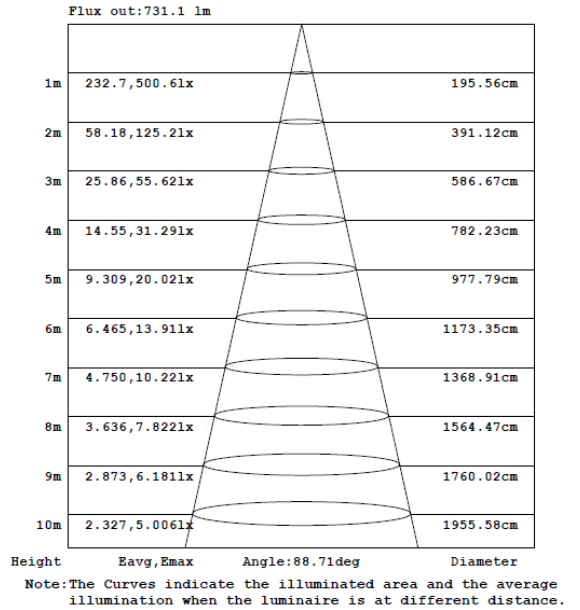

Dimensiones

10W

20W

Dimensiones

30W

50W

Datos del Producto

Clave	Descripción	Pieza Caja	Peso (g)	EAN 10	Dimensiones EAN10 (mm)	Peso EAN 10 (g)	EAN 40	Dimensiones EAN40 (mm)	Peso EAN 40 (g)
7016867	LDVFLOODLIGHT PFM 10W/830 BK	12	400	4058075426610	136x57x118	447	4058075426627	286x144x360	5840
7016870	LDV FLOODLIGHT PFM 10W/850 BK	12	400	4058075426634	136x57x118	447	4058075426641	286x144x360	5840
7016871	LDV FLOODLIGHT PFM 20W/830 BK	12	520	4058075426658	161x62x135	572	4058075426665	286x144x360	7510
7016872	LDV FLOODLIGHT PFM 20W/850 BK	12	520	4058075426672	161x62x135	572	4058075426689	286x144x360	7510
7016873	LDV FLOODLIGHT PFM 30W/830 BK	8	700	4058075426696	191x63x159	782	4058075426702	268x185x396	6760
7016874	LDV FLOODLIGHT PFM 30W/850 BK	8	700	4058075426719	191x63x159	782	4058075426726	268x185x396	6760
7016875	LDV FLOODLIGHT PFM 50W/830 BK	8	1000	4058075426733	224x67x181	1 107	4058075426740	268x185x396	9480
7016876	LDV FLOODLIGHT PFM 50W/850 BK	8	1000	4058075426757	224x67x181	1 107	4058075426764	268x185x396	9480
7016877	LDV FLOODLIGHT PFM 10W/830 WT	12	400	4058075426771	136x57x118	447	4058075426788	286x144x360	5840
7016878	LDV FLOODLIGHT PFM 10W/850 WT	12	400	4058075426795	136x57x118	447	4058075426801	286x144x360	5840
7016880	LDV FLOODLIGHT PFM 20W/830 WT	12	520	4058075426818	161x62x135	572	4058075426825	286x144x360	7510
7016881	LDV FLOODLIGHT PFM 20W/850 WT	12	520	4058075426832	161x62x135	572	4058075426849	286x144x360	7510
7016883	LDV FLOODLIGHT PFM 30W/830 WT	8	700	4058075426856	191x63x159	782	4058075426863	268x185x396	6760
7016884	LDV FLOODLIGHT PFM 30W/850 WT	8	700	4058075426870	191x63x159	782	4058075426887	268x185x396	6760
7016885	LDV FLOODLIGHT PFM 50W/830 WT	8	1000	4058075426894	224x67x181	1 107	4058075426900	268x185x396	9480
7016887	LDV FLOODLIGHT PFM 50W/850 WT	8	1000	4058075426917	224x67x181	1 107	4058075426924	268x185x396	9480

Diagrama Fotométrico

Curva Iluminación-Distancia

10W

20W

Diagrama Fotométrico

Curva Iluminación-Distancia

30W

50W