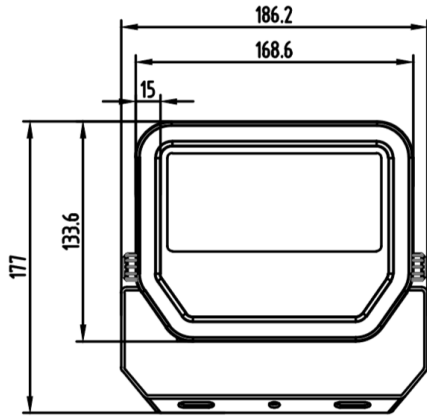

Dimensiones

10W

20W

Dimensiones

30W

50W

Datos del Producto

Clave	Descripción	Pieza Caja	Peso (g)	EAN 10	Dimensiones EAN10 (mm)	Peso EAN 10 (g)	EAN 40	Dimensiones EAN40 (mm)	Peso EAN 40 (g)
7016867	LDVFLOODLIGHT PFM 10W/830 BK	12	400	4058075426610	136x57x118	447	4058075426627	286x144x360	5840
7016870	LDV FLOODLIGHT PFM 10W/850 BK	12	400	4058075426634	136x57x118	447	4058075426641	286x144x360	5840
7016871	LDV FLOODLIGHT PFM 20W/830 BK	12	520	4058075426658	161x62x135	572	4058075426665	286x144x360	7510
7016872	LDV FLOODLIGHT PFM 20W/850 BK	12	520	4058075426672	161x62x135	572	4058075426689	286x144x360	7510
7016873	LDV FLOODLIGHT PFM 30W/830 BK	8	700	4058075426696	191x63x159	782	4058075426702	268x185x396	6760
7016874	LDV FLOODLIGHT PFM 30W/850 BK	8	700	4058075426719	191x63x159	782	4058075426726	268x185x396	6760
7016875	LDV FLOODLIGHT PFM 50W/830 BK	8	1000	4058075426733	224x67x181	1 107	4058075426740	268x185x396	9480
7016876	LDV FLOODLIGHT PFM 50W/850 BK	8	1000	4058075426757	224x67x181	1 107	4058075426764	268x185x396	9480
7016877	LDV FLOODLIGHT PFM 10W/830 WT	12	400	4058075426771	136x57x118	447	4058075426788	286x144x360	5840
7016878	LDV FLOODLIGHT PFM 10W/850 WT	12	400	4058075426795	136x57x118	447	4058075426801	286x144x360	5840
7016880	LDV FLOODLIGHT PFM 20W/830 WT	12	520	4058075426818	161x62x135	572	4058075426825	286x144x360	7510
7016881	LDV FLOODLIGHT PFM 20W/850 WT	12	520	4058075426832	161x62x135	572	4058075426849	286x144x360	7510
7016883	LDV FLOODLIGHT PFM 30W/830 WT	8	700	4058075426856	191x63x159	782	4058075426863	268x185x396	6760
7016884	LDV FLOODLIGHT PFM 30W/850 WT	8	700	4058075426870	191x63x159	782	4058075426887	268x185x396	6760
7016885	LDV FLOODLIGHT PFM 50W/830 WT	8	1000	4058075426894	224x67x181	1 107	4058075426900	268x185x396	9480
7016887	LDV FLOODLIGHT PFM 50W/850 WT	8	1000	4058075426917	224x67x181	1 107	4058075426924	268x185x396	9480