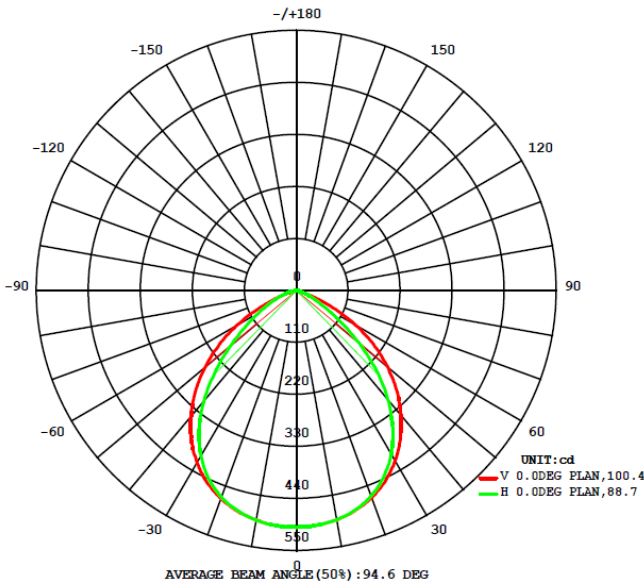

Dimensiones

10W

20W

Dimensiones

30W

50W

Datos del Producto

Clave	Descripción	Pieza Caja	Peso (g)	EAN 10	Dimensiones EAN10 (mm)	Peso EAN 10 (g)	EAN 40	Dimensiones EAN40 (mm)	Peso EAN 40 (g)
7016867	LDVFLOODLIGHT PFM 10W/830 BK	12	400	4058075426610	136x57x118	447	4058075426627	286x144x360	5840
7016870	LDV FLOODLIGHT PFM 10W/850 BK	12	400	4058075426634	136x57x118	447	4058075426641	286x144x360	5840
7016871	LDV FLOODLIGHT PFM 20W/830 BK	12	520	4058075426658	161x62x135	572	4058075426665	286x144x360	7510
7016872	LDV FLOODLIGHT PFM 20W/850 BK	12	520	4058075426672	161x62x135	572	4058075426689	286x144x360	7510
7016873	LDV FLOODLIGHT PFM 30W/830 BK	8	700	4058075426696	191x63x159	782	4058075426702	268x185x396	6760
7016874	LDV FLOODLIGHT PFM 30W/850 BK	8	700	4058075426719	191x63x159	782	4058075426726	268x185x396	6760
7016875	LDV FLOODLIGHT PFM 50W/830 BK	8	1000	4058075426733	224x67x181	1 107	4058075426740	268x185x396	9480
7016876	LDV FLOODLIGHT PFM 50W/850 BK	8	1000	4058075426757	224x67x181	1 107	4058075426764	268x185x396	9480
7016877	LDV FLOODLIGHT PFM 10W/830 WT	12	400	4058075426771	136x57x118	447	4058075426788	286x144x360	5840
7016878	LDV FLOODLIGHT PFM 10W/850 WT	12	400	4058075426795	136x57x118	447	4058075426801	286x144x360	5840
7016880	LDV FLOODLIGHT PFM 20W/830 WT	12	520	4058075426818	161x62x135	572	4058075426825	286x144x360	7510
7016881	LDV FLOODLIGHT PFM 20W/850 WT	12	520	4058075426832	161x62x135	572	4058075426849	286x144x360	7510
7016883	LDV FLOODLIGHT PFM 30W/830 WT	8	700	4058075426856	191x63x159	782	4058075426863	268x185x396	6760
7016884	LDV FLOODLIGHT PFM 30W/850 WT	8	700	4058075426870	191x63x159	782	4058075426887	268x185x396	6760
7016885	LDV FLOODLIGHT PFM 50W/830 WT	8	1000	4058075426894	224x67x181	1 107	4058075426900	268x185x396	9480
7016887	LDV FLOODLIGHT PFM 50W/850 WT	8	1000	4058075426917	224x67x181	1 107	4058075426924	268x185x396	9480

Diagrama Fotométrico

Curva Iluminación-Distancia

10W

20W

Diagrama Fotométrico

Curva Iluminación-Distancia

30W

50W