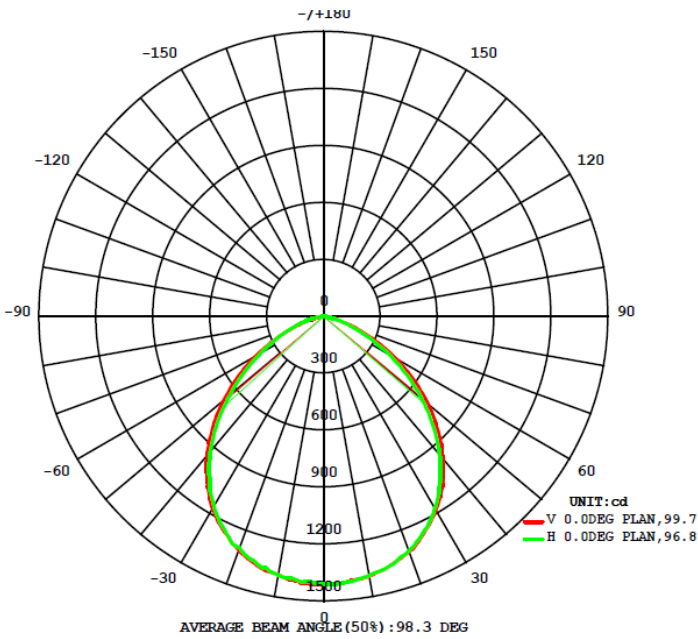

Dimensiones

10W

20W

Dimensiones

30W

50W

Datos del Producto

Clave	Descripción	Pieza Caja	Peso (g)	EAN 10	Dimensiones EAN10 (mm)	Peso EAN 10 (g)	EAN 40	Dimensiones EAN40 (mm)	Peso EAN 40 (g)
7016867	LDVFLOODLIGHT PFM 10W/830 BK	12	400	4058075426610	136x57x118	447	4058075426627	286x144x360	5840
7016870	LDV FLOODLIGHT PFM 10W/850 BK	12	400	4058075426634	136x57x118	447	4058075426641	286x144x360	5840
7016871	LDV FLOODLIGHT PFM 20W/830 BK	12	520	4058075426658	161x62x135	572	4058075426665	286x144x360	7510
7016872	LDV FLOODLIGHT PFM 20W/850 BK	12	520	4058075426672	161x62x135	572	4058075426689	286x144x360	7510
7016873	LDV FLOODLIGHT PFM 30W/830 BK	8	700	4058075426696	191x63x159	782	4058075426702	268x185x396	6760
7016874	LDV FLOODLIGHT PFM 30W/850 BK	8	700	4058075426719	191x63x159	782	4058075426726	268x185x396	6760
7016875	LDV FLOODLIGHT PFM 50W/830 BK	8	1000	4058075426733	224x67x181	1 107	4058075426740	268x185x396	9480
7016876	LDV FLOODLIGHT PFM 50W/850 BK	8	1000	4058075426757	224x67x181	1 107	4058075426764	268x185x396	9480
7016877	LDV FLOODLIGHT PFM 10W/830 WT	12	400	4058075426771	136x57x118	447	4058075426788	286x144x360	5840
7016878	LDV FLOODLIGHT PFM 10W/850 WT	12	400	4058075426795	136x57x118	447	4058075426801	286x144x360	5840
7016880	LDV FLOODLIGHT PFM 20W/830 WT	12	520	4058075426818	161x62x135	572	4058075426825	286x144x360	7510
7016881	LDV FLOODLIGHT PFM 20W/850 WT	12	520	4058075426832	161x62x135	572	4058075426849	286x144x360	7510
7016883	LDV FLOODLIGHT PFM 30W/830 WT	8	700	4058075426856	191x63x159	782	4058075426863	268x185x396	6760
7016884	LDV FLOODLIGHT PFM 30W/850 WT	8	700	4058075426870	191x63x159	782	4058075426887	268x185x396	6760
7016885	LDV FLOODLIGHT PFM 50W/830 WT	8	1000	4058075426894	224x67x181	1 107	4058075426900	268x185x396	9480
7016887	LDV FLOODLIGHT PFM 50W/850 WT	8	1000	4058075426917	224x67x181	1 107	4058075426924	268x185x396	9480

Diagrama Fotométrico

Curva Iluminación-Distancia

10W

20W

Diagrama Fotométrico

Curva Iluminación-Distancia

30W

50W