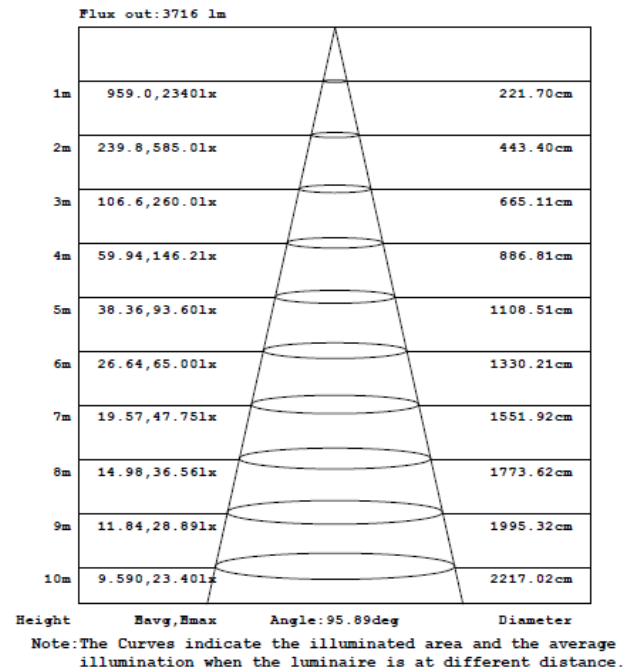

Dimensiones

10W

20W

Dimensiones

30W

50W

Datos del Producto

Clave	Descripción	Pieza Caja	Peso (g)	EAN 10	Dimensiones EAN10 (mm)	Peso EAN 10 (g)	EAN 40	Dimensiones EAN40 (mm)	Peso EAN 40 (g)
7016867	LDVFLOODLIGHT PFM 10W/830 BK	12	400	4058075426610	136x57x118	447	4058075426627	286x144x360	5840
7016870	LDV FLOODLIGHT PFM 10W/850 BK	12	400	4058075426634	136x57x118	447	4058075426641	286x144x360	5840
7016871	LDV FLOODLIGHT PFM 20W/830 BK	12	520	4058075426658	161x62x135	572	4058075426665	286x144x360	7510
7016872	LDV FLOODLIGHT PFM 20W/850 BK	12	520	4058075426672	161x62x135	572	4058075426689	286x144x360	7510
7016873	LDV FLOODLIGHT PFM 30W/830 BK	8	700	4058075426696	191x63x159	782	4058075426702	268x185x396	6760
7016874	LDV FLOODLIGHT PFM 30W/850 BK	8	700	4058075426719	191x63x159	782	4058075426726	268x185x396	6760
7016875	LDV FLOODLIGHT PFM 50W/830 BK	8	1000	4058075426733	224x67x181	1 107	4058075426740	268x185x396	9480
7016876	LDV FLOODLIGHT PFM 50W/850 BK	8	1000	4058075426757	224x67x181	1 107	4058075426764	268x185x396	9480
7016877	LDV FLOODLIGHT PFM 10W/830 WT	12	400	4058075426771	136x57x118	447	4058075426788	286x144x360	5840
7016878	LDV FLOODLIGHT PFM 10W/850 WT	12	400	4058075426795	136x57x118	447	4058075426801	286x144x360	5840
7016880	LDV FLOODLIGHT PFM 20W/830 WT	12	520	4058075426818	161x62x135	572	4058075426825	286x144x360	7510
7016881	LDV FLOODLIGHT PFM 20W/850 WT	12	520	4058075426832	161x62x135	572	4058075426849	286x144x360	7510
7016883	LDV FLOODLIGHT PFM 30W/830 WT	8	700	4058075426856	191x63x159	782	4058075426863	268x185x396	6760
7016884	LDV FLOODLIGHT PFM 30W/850 WT	8	700	4058075426870	191x63x159	782	4058075426887	268x185x396	6760
7016885	LDV FLOODLIGHT PFM 50W/830 WT	8	1000	4058075426894	224x67x181	1 107	4058075426900	268x185x396	9480
7016887	LDV FLOODLIGHT PFM 50W/850 WT	8	1000	4058075426917	224x67x181	1 107	4058075426924	268x185x396	9480

Diagrama Fotométrico

Curva Iluminación-Distancia

10W

20W

Diagrama Fotométrico

Curva Iluminación-Distancia

30W

50W