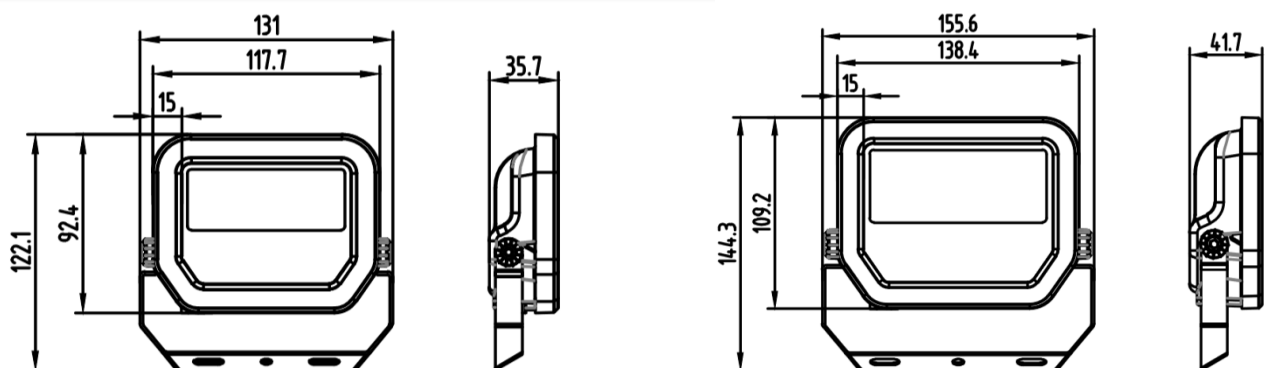

Dimensiones

10W

20W

Dimensiones

30W

50W

Datos del Producto

Clave	Descripción	Pieza Caja	Peso (g)	EAN 10	Dimensiones EAN10 (mm)	Peso EAN 10 (g)	EAN 40	Dimensiones EAN40 (mm)	Peso EAN 40 (g)
7016867	LDVFLOODLIGHT PFM 10W/830 BK	12	400	4058075426610	136x57x118	447	4058075426627	286x144x360	5840
7016870	LDV FLOODLIGHT PFM 10W/850 BK	12	400	4058075426634	136x57x118	447	4058075426641	286x144x360	5840
7016871	LDV FLOODLIGHT PFM 20W/830 BK	12	520	4058075426658	161x62x135	572	4058075426665	286x144x360	7510
7016872	LDV FLOODLIGHT PFM 20W/850 BK	12	520	4058075426672	161x62x135	572	4058075426689	286x144x360	7510
7016873	LDV FLOODLIGHT PFM 30W/830 BK	8	700	4058075426696	191x63x159	782	4058075426702	268x185x396	6760
7016874	LDV FLOODLIGHT PFM 30W/850 BK	8	700	4058075426719	191x63x159	782	4058075426726	268x185x396	6760
7016875	LDV FLOODLIGHT PFM 50W/830 BK	8	1000	4058075426733	224x67x181	1 107	4058075426740	268x185x396	9480
7016876	LDV FLOODLIGHT PFM 50W/850 BK	8	1000	4058075426757	224x67x181	1 107	4058075426764	268x185x396	9480
7016877	LDV FLOODLIGHT PFM 10W/830 WT	12	400	4058075426771	136x57x118	447	4058075426788	286x144x360	5840
7016878	LDV FLOODLIGHT PFM 10W/850 WT	12	400	4058075426795	136x57x118	447	4058075426801	286x144x360	5840
7016880	LDV FLOODLIGHT PFM 20W/830 WT	12	520	4058075426818	161x62x135	572	4058075426825	286x144x360	7510
7016881	LDV FLOODLIGHT PFM 20W/850 WT	12	520	4058075426832	161x62x135	572	4058075426849	286x144x360	7510
7016883	LDV FLOODLIGHT PFM 30W/830 WT	8	700	4058075426856	191x63x159	782	4058075426863	268x185x396	6760
7016884	LDV FLOODLIGHT PFM 30W/850 WT	8	700	4058075426870	191x63x159	782	4058075426887	268x185x396	6760
7016885	LDV FLOODLIGHT PFM 50W/830 WT	8	1000	4058075426894	224x67x181	1 107	4058075426900	268x185x396	9480
7016887	LDV FLOODLIGHT PFM 50W/850 WT	8	1000	4058075426917	224x67x181	1 107	4058075426924	268x185x396	9480