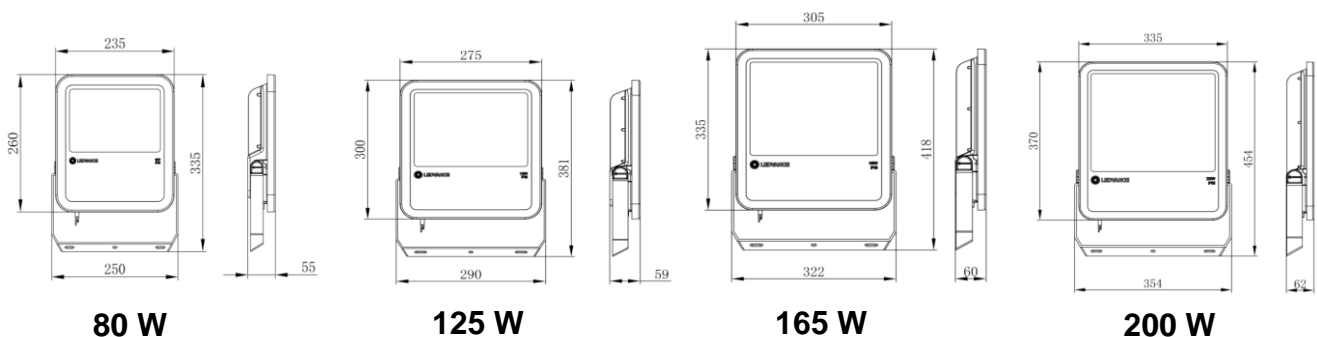

Ficha técnica del producto

Potencia nominal	80W		125W		165W		200W
Tensión nominal	100-277V						
Temperatura de color	3000K	5000k	3000K	5000k	3000K	5000k	5000k
Flujo luminoso	8 800 lm	10 000 lm	13 750 lm	15 000 lm	18 150 lm	20 000 lm	25 000 lm
Eficiencia luminica	110 lm/W	125 lm/W	110 lm/W	120 lm/W	110 lm/W	120 lm/W	125 lm/W
Índice de Reproducción de color (IRC)	>80						
Factor de Potencia	>0.9						
Ángulo de Apertura	100°						
Vida útil	50.000h						
Dimerizable	No						
Grado de Protección	IP65						
Protección contra impactos mecánicos	IK08						
Temperatura mínima y máxima de trabajo	-30~+50°C						
Temperatura mínima y máxima de almacenaje	-40~+70°C						
Garantía	5 años						
THD	<20%						

Diseño técnico