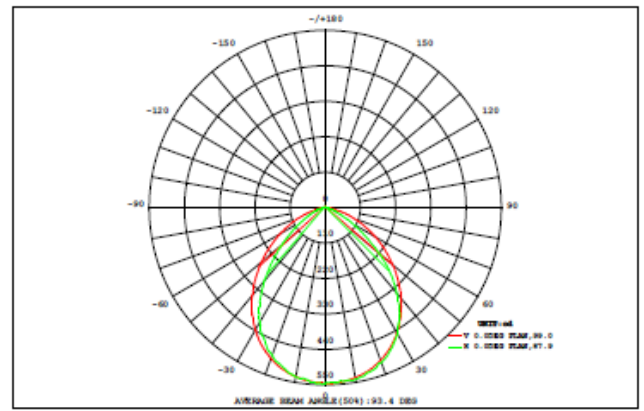

Aplicación

Depósito

Industria

Aeropuerto

Área Pública

**PERFOR-
MANCE
CLASS**

Ficha técnica del producto

Potencia nominal	10 W		30 W		50 W	
Tensión nominal	100-277V					
Flujo luminoso	1100lm	1200lm	3300lm	3600lm	5500lm	6000lm
Temperatura de color	3000K	5000K	3000K	5000K	3000K	5000K
Eficiencia luminica	110 lm/W	120 lm/W	110 lm/W	120 lm/W	110 lm/W	120 lm/W
Índice de Reproducción de color (IRC)	>80					
Factor de Potencia	>0.9					
Ángulo de Apertura	100°					
Vida útil	50.000h					
Dimerizable	No					
Grado de Protección	IP65					
Protección contra impactos mecánicos	IK07					
Temperatura mínima y máxima de trabajo	-30~... + 50°C					
Temperatura mínima y máxima de almacenaje	-30~... + 70°C					
Garantía	5 años					
THD	<20%					

Diseño técnico

10 W

30 W

50 W

Diagrama fotométrico

10 W (3000 K)

10 W (5000 K)

30 W (3000 K)