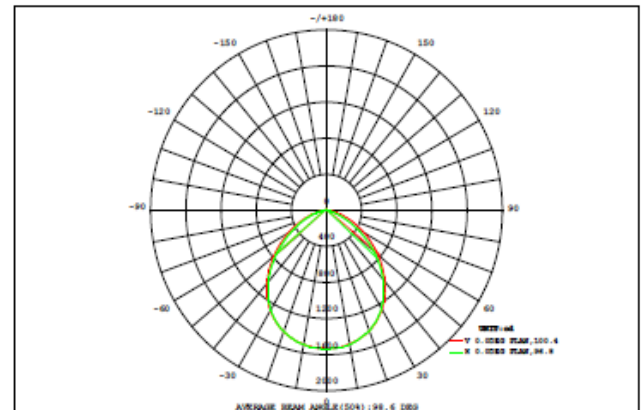

Aplicación

Depósito

Industria

Aeropuerto

Área Pública

**PERFOR-
MANCE
CLASS**

Ficha técnica del producto

Potencia nominal	10 W		30 W		50 W	
Tensión nominal	100-277V					
Flujo luminoso	1100lm	1200lm	3300lm	3600lm	5500lm	6000lm
Temperatura de color	3000K	5000K	3000K	5000K	3000K	5000K
Eficiencia luminica	110 lm/W	120 lm/W	110 lm/W	120 lm/W	110 lm/W	120 lm/W
Índice de Reproducción de color (IRC)	>80					
Factor de Potencia	>0.9					
Ángulo de Apertura	100°					
Vida útil	50.000h					
Dimerizable	No					
Grado de Protección	IP65					
Protección contra impactos mecánicos	IK07					
Temperatura mínima y máxima de trabajo	-30~... + 50°C					
Temperatura mínima y máxima de almacenaje	-30~... + 70°C					
Garantía	5 años					
THD	<20%					

Diseño técnico

10 W

30 W

50 W

Diagrama fotométrico

10 W (3000 K)

10 W (5000 K)

30 W (3000 K)