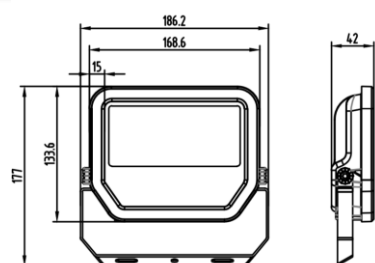

Aplicación

Depósito

Industria

Aeropuerto

Área Pública

**PERFOR-
MANCE
CLASS**

Ficha técnica del producto

Potencia nominal	10 W		30 W		50 W	
Tensión nominal	100-277V					
Flujo luminoso	1100lm	1200lm	3300lm	3600lm	5500lm	6000lm
Temperatura de color	3000K	5000K	3000K	5000K	3000K	5000K
Eficiencia luminica	110 lm/W	120 lm/W	110 lm/W	120 lm/W	110 lm/W	120 lm/W
Índice de Reproducción de color (IRC)	>80					
Factor de Potencia	>0.9					
Ángulo de Apertura	100°					
Vida útil	50.000h					
Dimerizable	No					
Grado de Protección	IP65					
Protección contra impactos mecánicos	IK07					
Temperatura mínima y máxima de trabajo	-30~... + 50°C					
Temperatura mínima y máxima de almacenaje	-30~... + 70°C					
Garantía	5 años					
THD	<20%					

Diseño técnico

10 W

30 W

50 W

Diagrama fotométrico

10 W (3000 K)

10 W (5000 K)

30 W (3000 K)

Código SAP	Descripción	Dimensiones EAN 10 (mm)	Peso EAN 10 (g)	Dimensiones EAN 40 (mm)	Peso EAN 40 (g)
7016867	LEDVANCE FLOODLIGHT PFM 10W/830 BK	136x57x118	447	286x144x360	5 840
7016870	LEDVANCE FLOODLIGHT PFM 10W/850 BK	136x57x118	447	286x144x360	5 840
7016873	LEDVANCE FLOODLIGHT PFM 30W/830 BK	191x63x159	782	268x185x396	6 760
7016874	LEDVANCE FLOODLIGHT PFM 30W/850 BK	191x63x159	782	268x185x396	6 760
7016875	LEDVANCE FLOODLIGHT PFM 50W/830 BK	224x67x181	1 107	268x185x396	9 480
7016876	LEDVANCE FLOODLIGHT PFM 50W/850 BK	224x67x181	1 107	268x185x396	9 480