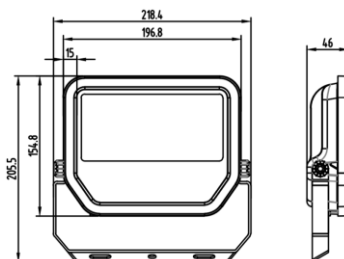

Aplicación

Depósito

Industria

Aeropuerto

Área Pública

**PERFOR-
MANCE
CLASS**

Ficha técnica del producto

Potencia nominal	10 W		30 W		50 W	
Tensión nominal	100-277V					
Flujo luminoso	1100lm	1200lm	3300lm	3600lm	5500lm	6000lm
Temperatura de color	3000K	5000K	3000K	5000K	3000K	5000K
Eficiencia luminica	110 lm/W	120 lm/W	110 lm/W	120 lm/W	110 lm/W	120 lm/W
Índice de Reproducción de color (IRC)	>80					
Factor de Potencia	>0.9					
Ángulo de Apertura	100°					
Vida útil	50.000h					
Dimerizable	No					
Grado de Protección	IP65					
Protección contra impactos mecánicos	IK07					
Temperatura mínima y máxima de trabajo	-30~... + 50°C					
Temperatura mínima y máxima de almacenaje	-30~... + 70°C					
Garantía	5 años					
THD	<20%					

Diseño técnico

10 W

30 W

50 W

Diagrama fotométrico

10 W (3000 K)

10 W (5000 K)

30 W (3000 K)

Código SAP	Descripción	Dimensiones EAN 10 (mm)	Peso EAN 10 (g)	Dimensiones EAN 40 (mm)	Peso EAN 40 (g)
7016867	LEDVANCE FLOODLIGHT PFM 10W/830 BK	136x57x118	447	286x144x360	5 840
7016870	LEDVANCE FLOODLIGHT PFM 10W/850 BK	136x57x118	447	286x144x360	5 840
7016873	LEDVANCE FLOODLIGHT PFM 30W/830 BK	191x63x159	782	268x185x396	6 760
7016874	LEDVANCE FLOODLIGHT PFM 30W/850 BK	191x63x159	782	268x185x396	6 760
7016875	LEDVANCE FLOODLIGHT PFM 50W/830 BK	224x67x181	1 107	268x185x396	9 480
7016876	LEDVANCE FLOODLIGHT PFM 50W/850 BK	224x67x181	1 107	268x185x396	9 480