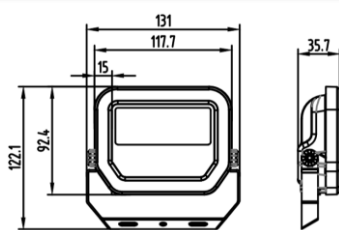

Aplicación

Depósito

Industria

Aeropuerto

Área Pública

**PERFOR-
MANCE
CLASS**

Ficha técnica del producto

Potencia nominal	10 W		30 W		50 W	
Tensión nominal	100-277V					
Flujo luminoso	1100lm	1200lm	3300lm	3600lm	5500lm	6000lm
Temperatura de color	3000K	5000K	3000K	5000K	3000K	5000K
Eficiencia luminica	110 lm/W	120 lm/W	110 lm/W	120 lm/W	110 lm/W	120 lm/W
Índice de Reproducción de color (IRC)	>80					
Factor de Potencia	>0.9					
Ángulo de Apertura	100°					
Vida útil	50.000h					
Dimerizable	No					
Grado de Protección	IP65					
Protección contra impactos mecánicos	IK07					
Temperatura mínima y máxima de trabajo	-30~... + 50°C					
Temperatura mínima y máxima de almacenaje	-30~... + 70°C					
Garantía	5 años					
THD	<20%					

Diseño técnico

10 W

30 W

50 W

Diagrama fotométrico

10 W (3000 K)

10 W (5000 K)

30 W (3000 K)

Código SAP	Descripción	Dimensiones EAN 10 (mm)	Peso EAN 10 (g)	Dimensiones EAN 40 (mm)	Peso EAN 40 (g)
7016867	LEDVANCE FLOODLIGHT PFM 10W/830 BK	136x57x118	447	286x144x360	5 840
7016870	LEDVANCE FLOODLIGHT PFM 10W/850 BK	136x57x118	447	286x144x360	5 840
7016873	LEDVANCE FLOODLIGHT PFM 30W/830 BK	191x63x159	782	268x185x396	6 760
7016874	LEDVANCE FLOODLIGHT PFM 30W/850 BK	191x63x159	782	268x185x396	6 760
7016875	LEDVANCE FLOODLIGHT PFM 50W/830 BK	224x67x181	1 107	268x185x396	9 480
7016876	LEDVANCE FLOODLIGHT PFM 50W/850 BK	224x67x181	1 107	268x185x396	9 480