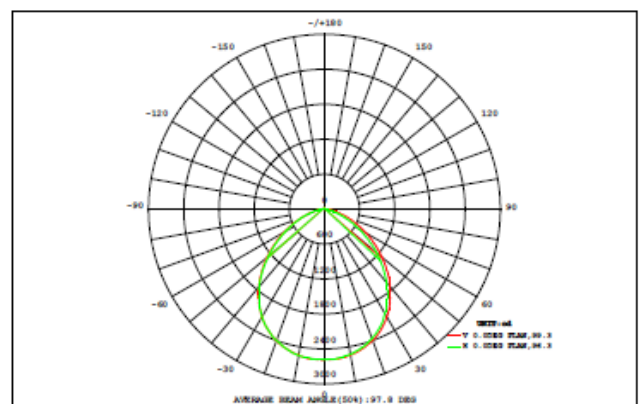

50 W (5000K)