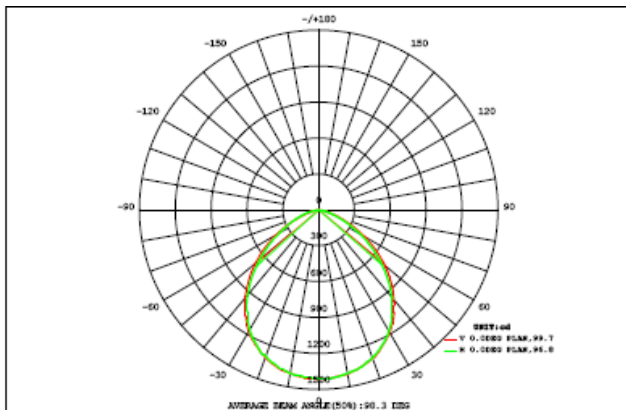

Aplicación

Depósito

Industria

Aeropuerto

Área Pública

**PERFOR-
MANCE
CLASS**

Ficha técnica del producto

Potencia nominal	10 W		30 W		50 W	
Tensión nominal	100-277V					
Flujo luminoso	1100lm	1200lm	3300lm	3600lm	5500lm	6000lm
Temperatura de color	3000K	5000K	3000K	5000K	3000K	5000K
Eficiencia luminica	110 lm/W	120 lm/W	110 lm/W	120 lm/W	110 lm/W	120 lm/W
Índice de Reproducción de color (IRC)	>80					
Factor de Potencia	>0.9					
Ángulo de Apertura	100°					
Vida útil	50.000h					
Dimerizable	No					
Grado de Protección	IP65					
Protección contra impactos mecánicos	IK07					
Temperatura mínima y máxima de trabajo	-30~... + 50°C					
Temperatura mínima y máxima de almacenaje	-30~... + 70°C					
Garantía	5 años					
THD	<20%					

Diseño técnico

10 W

30 W

50 W

Diagrama fotométrico

10 W (3000 K)

10 W (5000 K)

30 W (3000 K)