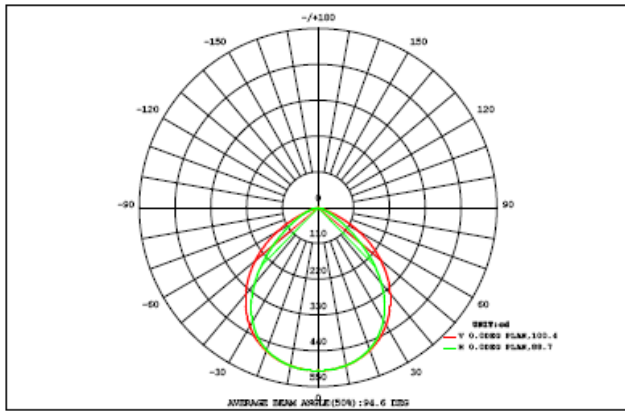

Aplicación

Depósito

Industria

Aeropuerto

Área Pública

**PERFOR-
MANCE
CLASS**

Ficha técnica del producto

Potencia nominal	10 W		30 W		50 W	
Tensión nominal	100-277V					
Flujo luminoso	1100lm	1200lm	3300lm	3600lm	5500lm	6000lm
Temperatura de color	3000K	5000K	3000K	5000K	3000K	5000K
Eficiencia luminica	110 lm/W	120 lm/W	110 lm/W	120 lm/W	110 lm/W	120 lm/W
Índice de Reproducción de color (IRC)	>80					
Factor de Potencia	>0.9					
Ángulo de Apertura	100°					
Vida útil	50.000h					
Dimerizable	No					
Grado de Protección	IP65					
Protección contra impactos mecánicos	IK07					
Temperatura mínima y máxima de trabajo	-30~... + 50°C					
Temperatura mínima y máxima de almacenaje	-30~... + 70°C					
Garantía	5 años					
THD	<20%					

Diseño técnico

10 W

30 W

50 W

Diagrama fotométrico

10 W (3000 K)

10 W (5000 K)

30 W (3000 K)