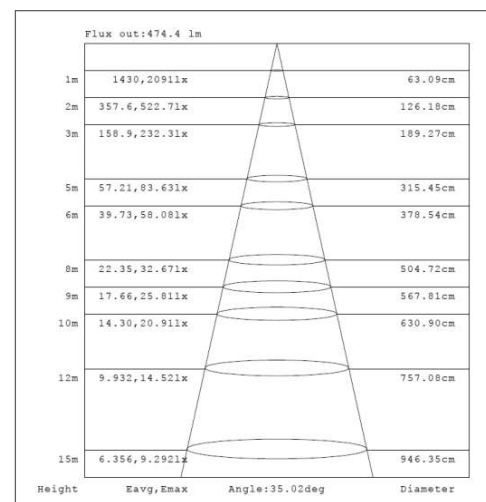

DIAGRAMA ILUMINACIÓN - DISTANCIA