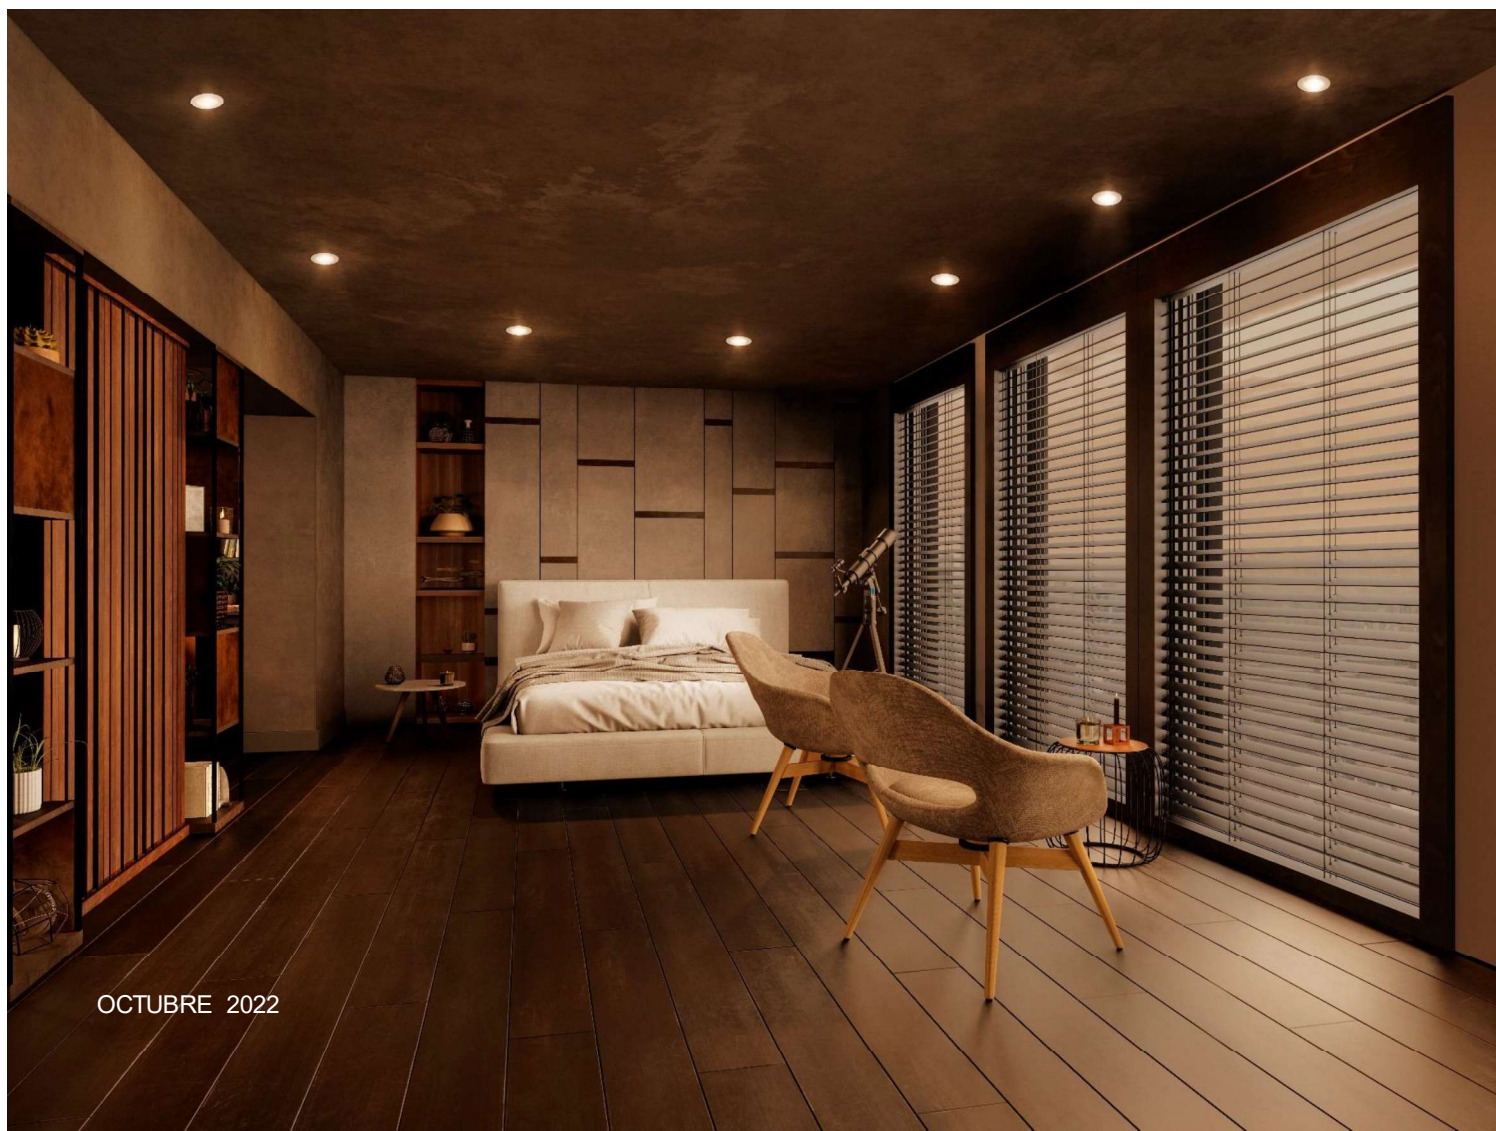

DATOS LOGÍSTICOS

Clave	Descripción	Pieza Caja	Peso (g)	EAN 10	Dimensiones EAN10 (mm)	Peso EAN 10 (g)	EAN 40	Dimensiones EAN40 (mm)	Peso EAN 40 (g)
7019577	LEDVANCE SPOTLIGHT 10W/830	10	185	4099854024375	100x70x100	225	4099854024382	370x230x120	2550
7019578	LEDVANCE SPOTLIGHT 10W/840	10	185	4099854024399	100x70x100	225	4099854024405	370x230x120	2550
7019579	LEDVANCE SPOTLIGHT 10W/865	10	185	4099854024412	100x70x100	225	4099854024429	370x230x120	2550