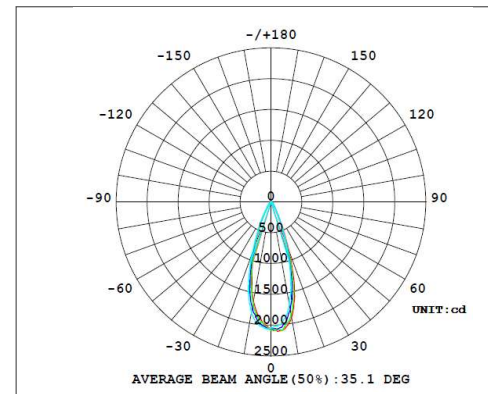

DIAGRAMA FOTOMÉTRICO