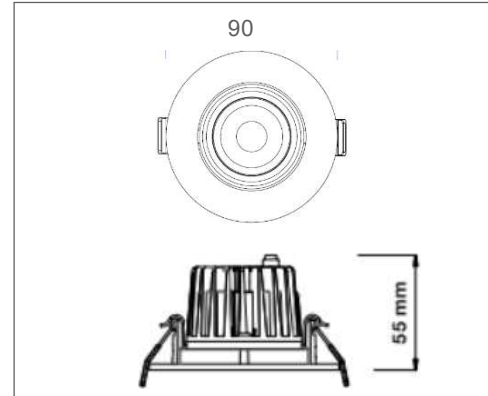

# SPOTLIGHT G2

10 W | 800 lm | 3 000 K

10 W | 800 lm | 4 000 K

10 W | 800 lm | 6 500 K

Luminaria LED de uso interior para empotrar en techo.

- Destaca objetos o ambientes con su LED COB integrado de alta eficacia
- Lámpara ajustable con recubrimiento antirreflejante.

## ESPECIFICACIONES TÉCNICAS

Potencia	10 W
Flujo Luminoso	800 lm
Temperatura de Color	3000 K / 4000 K / 6 500 K
Eficacia	80 lm/W
Tensión Nominal	100-277 V~
Factor de Potencia	>0.9 (100-230V) >0.85 (231-277V)
Índice de Protección	IP20
Grado de Protección	IK03
Ángulo de Apertura	36°
Atenuable	No
Índice de Reproducción de Color (IRC)	>80
Vida Útil LED	30 000 h
Frecuencia	50/60 Hz
Distorsión de Armónicas (THD)	<15%
Temperatura de Operación	-10°C ~ 45°C
Temperatura de Almacenaje	-20°C ~ 80°C
Garantía	3 años
Material de la Luminaria	Policarbonato

## DISEÑO TÉCNICO (mm)

## DATOS LOGÍSTICOS

Clave	Descripción	Pieza Caja	Peso (g)	EAN 10	Dimensiones EAN10 (mm)	Peso EAN 10 (g)	EAN 40	Dimensiones EAN40 (mm)	Peso EAN 40 (g)
7019577	LEDVANCE SPOTLIGHT 10W/830	10	185	4099854024375	100x70x100	225	4099854024382	370x230x120	2550
7019578	LEDVANCE SPOTLIGHT 10W/840	10	185	4099854024399	100x70x100	225	4099854024405	370x230x120	2550
7019579	LEDVANCE SPOTLIGHT 10W/865	10	185	4099854024412	100x70x100	225	4099854024429	370x230x120	2550