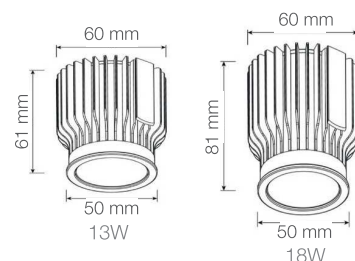

3
AÑOS DE
GARANTÍA

YEAR
WARRANTY

100-277 V~

IP 20

IK 05

PERFOR-
MANCE
CLASS