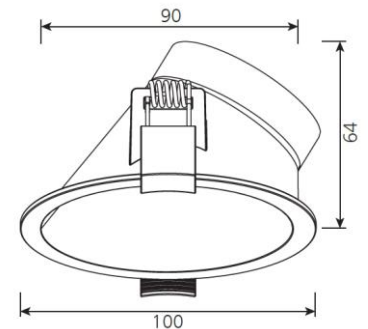

Dimensiones

Deep Trim Ø80

Deep Trim Ø90

Oval Hole Trim Ø80

Circular Hole Trim Ø80

Square Deep Trim Ø95

Asymmetrical Trim Ø95

Tilt Trim Ø80