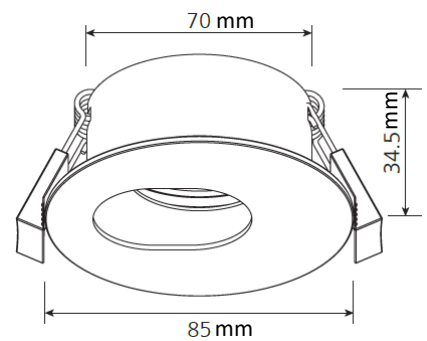

Dimensiones

Deep Trim Ø80

Deep Trim Ø90

Oval Hole Trim Ø80

Circular Hole Trim Ø80

Square Deep Trim Ø95

Asymmetrical Trim Ø95

Tilt Trim Ø80