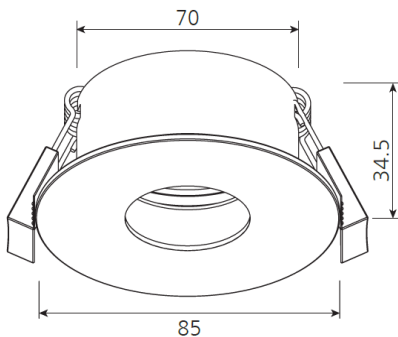

Dimensiones

Deep Trim Ø80

Deep Trim Ø90

Oval Hole Trim Ø80

Circular Hole Trim Ø80

Square Deep Trim Ø95

Asymmetrical Trim Ø95

Tilt Trim Ø80