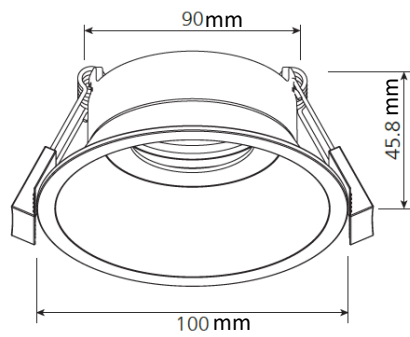

Dimensiones

Deep Trim Ø80

Deep Trim Ø90

Oval Hole Trim Ø80

Circular Hole Trim Ø80

Square Deep Trim Ø95

Asymmetrical Trim Ø95

Tilt Trim Ø80