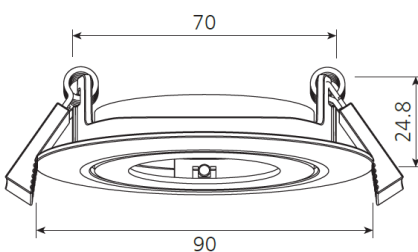

Dimensiones

Deep Trim Ø80

Deep Trim Ø90

Oval Hole Trim Ø80

Circular Hole Trim Ø80

Square Deep Trim Ø95

Asymmetrical Trim Ø95

Tilt Trim Ø80