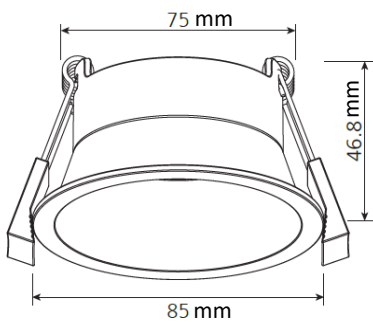

Dimensiones

Deep Trim Ø80

Deep Trim Ø90

Oval Hole Trim Ø80

Circular Hole Trim Ø80

Square Deep Trim Ø95

Asymmetrical Trim Ø95

Tilt Trim Ø80