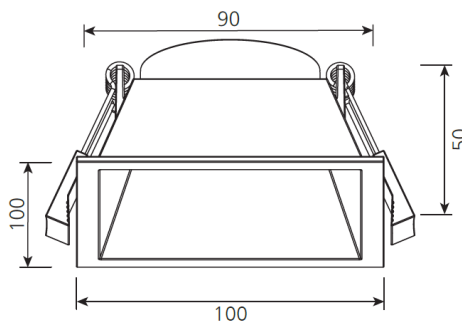

Dimensiones

Deep Trim Ø80

Deep Trim Ø90

Oval Hole Trim Ø80

Circular Hole Trim Ø80

Square Deep Trim Ø95

Asymmetrical Trim Ø95

Tilt Trim Ø80