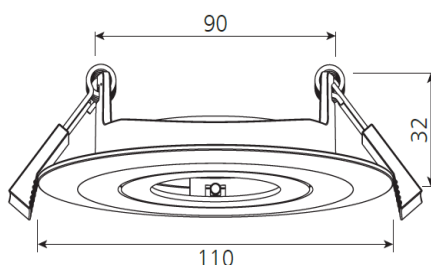

Tilt Trim Ø95