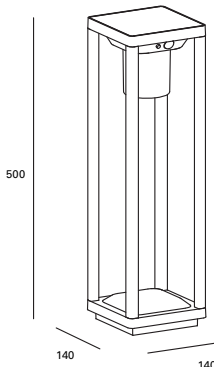

PX-0176-ANT ●

**W TOTAL** 3W **LED** 3W 400 lm 3000°k Not included 6 IP44 IK03 ✓

Panel solar mono-cristalino de alto rendimiento. Diseño elegante sin tornillos a la vista.

High-performance mono-crystalline solar panel. Elegant design with no visible screws.