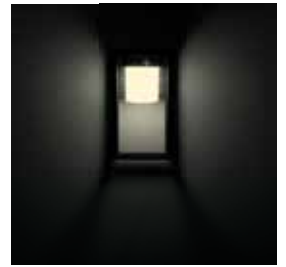

# Bow NEW

**MAT** Aluminio Aluminium Aluminium

**DIF** Policarbonato Polycarbonate Polycarbonate

**Gris urbano** Urban grey Gris urbain

SOLAR

SENSOR

PX-0174-ANT ●

**W TOTAL** 3W **LED** 3W 400 lm 3000°k Not included 12 IP44 IK03 ✓

Es un aplique de pared. La imagen de ambiente es sólo para una mejor ilustración, en este caso, no es la aplicación real.

It is a wall lamp. The ambient image is just for better illustration, in this case, it is not the real application.

C'est un applique murale, l'image d'ambiance est pour une meilleure illustration dans ce cas, ce n'est pas l'application réelle.

3 modos de funcionamiento y hasta 24h de autonomía. Sensor crepuscular y de presencia incluido (hasta 7m y 90° de alcance).

Panneau solaire monocristallin haute performance. Design élégant, sans vis apparentes.