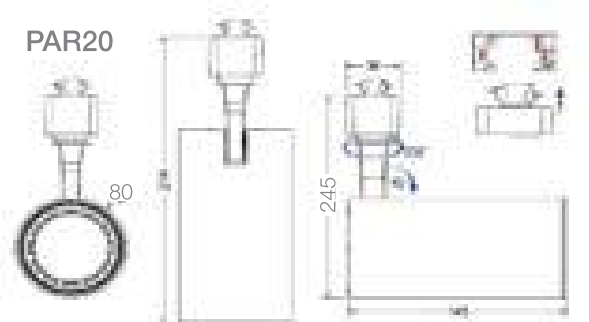

PAR16 / AR111

APLICACIONES

Versión	Material	Potencia Max. (W)	Base	Dimensiones (mm)	Peso (g)	Código Sku	Color de Producto	Unidades por caja
AR111	Aluminio	14	GU10	122 x 122 x 195	440	7014954	Negro	12
AR111	Aluminio	14	GU10	122 x 122 x 195	440	7014956	Blanco	12
PAR16	Aluminio	11	GU10	70 x 67 x 215	235	7014947	Negro	12
PAR16	Aluminio	11	GU10	70 x 67 x 215	235	7014948	Blanco	12
PAR20	Aluminio	7	E27	80 x 80 x 245	340	7014963	Negro	12
PAR20	Aluminio	7	E27	80 x 80 x 245	340	7014964	Blanco	12
PAR30 LN	Aluminio	31	E27	107 x 107 x 250	425	7014949	Negro	12
PAR30 LN	Aluminio	31	E27	107 x 107 x 250	425	7014950	Blanco	12
PAR38	Aluminio	16	E27	140 x 140 x 85	288	7015079	Negro	12
PAR38	Aluminio	16	E27	140 x 140 x 85	288	7015081	Blanco	12