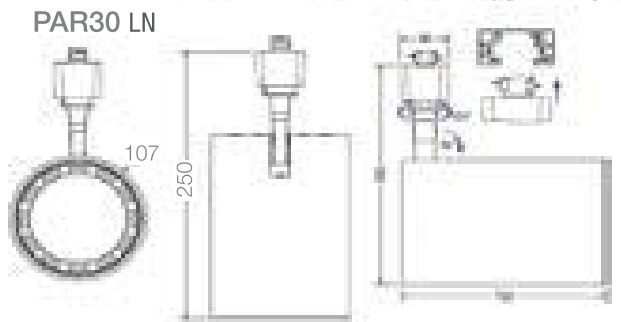

PAR16 / AR111

APLICACIONES

Versión	Material	Potencia Max. (W)	Base	Dimensiones (mm)	Peso (g)	Código Sku	Color de Producto	Unidades por caja
AR111	Aluminio	14	GU10	122 x 122 x 195	440	7014954	Negro	12
AR111	Aluminio	14	GU10	122 x 122 x 195	440	7014956	Blanco	12
PAR16	Aluminio	11	GU10	70 x 67 x 215	235	7014947	Negro	12
PAR16	Aluminio	11	GU10	70 x 67 x 215	235	7014948	Blanco	12
PAR20	Aluminio	7	E27	80 x 80 x 245	340	7014963	Negro	12
PAR20	Aluminio	7	E27	80 x 80 x 245	340	7014964	Blanco	12
PAR30 LN	Aluminio	31	E27	107 x 107 x 250	425	7014949	Negro	12
PAR30 LN	Aluminio	31	E27	107 x 107 x 250	425	7014950	Blanco	12
PAR38	Aluminio	16	E27	140 x 140 x 85	288	7015079	Negro	12
PAR38	Aluminio	16	E27	140 x 140 x 85	288	7015081	Blanco	12