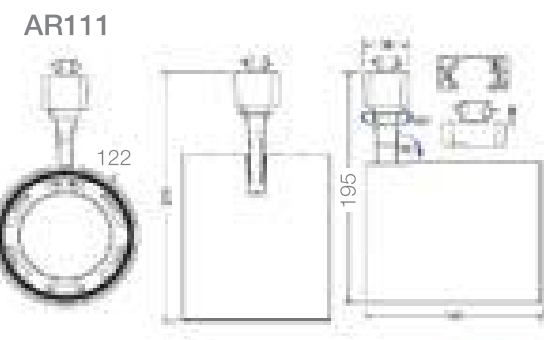

PAR16 / AR111

APLICACIONES

Versión	Material	Potencia Max. (W)	Base	Dimensiones (mm)	Peso (g)	Código Sku	Color de Producto	Unidades por caja
AR111	Aluminio	14	GU10	122 x 122 x 195	440	7014954	Negro	12
AR111	Aluminio	14	GU10	122 x 122 x 195	440	7014956	Blanco	12
PAR16	Aluminio	11	GU10	70 x 67 x 215	235	7014947	Negro	12
PAR16	Aluminio	11	GU10	70 x 67 x 215	235	7014948	Blanco	12
PAR20	Aluminio	7	E27	80 x 80 x 245	340	7014963	Negro	12
PAR20	Aluminio	7	E27	80 x 80 x 245	340	7014964	Blanco	12
PAR30 LN	Aluminio	31	E27	107 x 107 x 250	425	7014949	Negro	12
PAR30 LN	Aluminio	31	E27	107 x 107 x 250	425	7014950	Blanco	12
PAR38	Aluminio	16	E27	140 x 140 x 85	288	7015079	Negro	12
PAR38	Aluminio	16	E27	140 x 140 x 85	288	7015081	Blanco	12