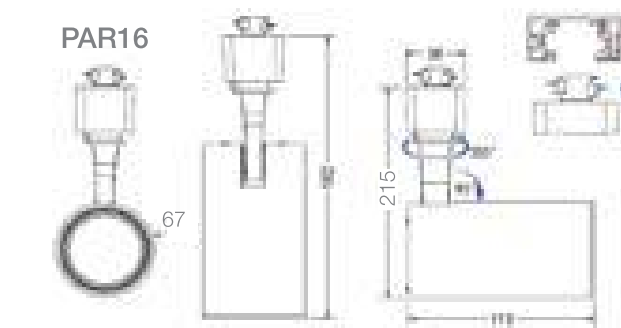

PAR16 / AR111

APLICACIONES

Versión	Material	Potencia Max. (W)	Base	Dimensiones (mm)	Peso (g)	Código Sku	Color de Producto	Unidades por caja
AR111	Aluminio	14	GU10	122 x 122 x 195	440	7014954	Negro	12
AR111	Aluminio	14	GU10	122 x 122 x 195	440	7014956	Blanco	12
PAR16	Aluminio	11	GU10	70 x 67 x 215	235	7014947	Negro	12
PAR16	Aluminio	11	GU10	70 x 67 x 215	235	7014948	Blanco	12
PAR20	Aluminio	7	E27	80 x 80 x 245	340	7014963	Negro	12
PAR20	Aluminio	7	E27	80 x 80 x 245	340	7014964	Blanco	12
PAR30 LN	Aluminio	31	E27	107 x 107 x 250	425	7014949	Negro	12
PAR30 LN	Aluminio	31	E27	107 x 107 x 250	425	7014950	Blanco	12
PAR38	Aluminio	16	E27	140 x 140 x 85	288	7015079	Negro	12
PAR38	Aluminio	16	E27	140 x 140 x 85	288	7015081	Blanco	12