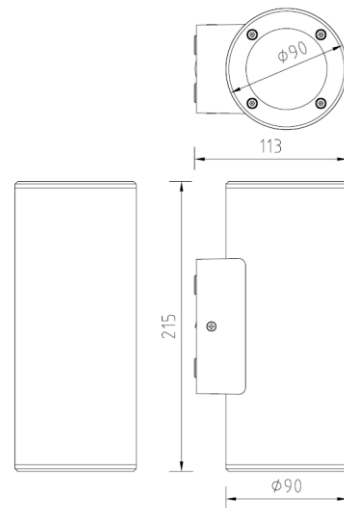

Jardines

Sala

Pasillos

Recámara

Oficinas

Características del Producto

Tipo de Material	Policarbonato
Potencia Max.	2 x 11W
Rango de Tensión	100 – 240 V~
Corriente	90-40 mA
Índice de Protección	IP54
Garantía	3 años
Mínima y Máxima Temperatura de Operación	-20° ~ +50°
Mínima y Máxima Temperatura de Almacenaje	-20° ~ +85°

Dimensiones

Cuadrado

Redondo

Datos del Producto

Clave	Descripción	Pieza Caja	Peso (g)	EAN 10	Dimensiones EAN10 (mm)	Peso EAN 10 (g)	EAN 40	Dimensiones EAN40 (mm)	Peso EAN 40 (g)
7014802	LEDVANCE APLIQUE DUAL BLACK	16	558	4058075139091	120x100x225	660	405807513 9107	420x255x460	11000
7014804	LEDVANCE APLIQUE DUAL WHITE	16	558	4058075139114	120x100x225	660	405807513 9121	420x255x460	11000
7014803	LEDVANCE APLIQUE DUAL CYLINDER WHITE	16	498	4058075140745	120x100x225	610	405807514 0752	420x255x460	10400
7014805	LEDVANCE APLIQUE DUAL CYLINDER BLACK	16	498	4058075140769	120x100x225	610	405807514 0776	420x255x460	10400