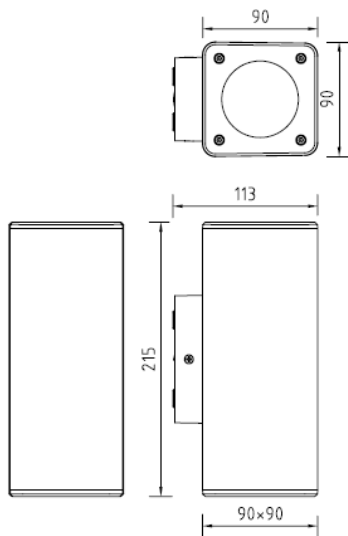

Jardines

Sala

Pasillos

Recámara

Oficinas

Características del Producto

Tipo de Material	Policarbonato
Potencia Max.	2 x 11W
Rango de Tensión	100 – 240 V~
Corriente	90-40 mA
Índice de Protección	IP54
Garantía	3 años
Mínima y Máxima Temperatura de Operación	-20° ~ +50°
Mínima y Máxima Temperatura de Almacenaje	-20° ~ +85°

Dimensiones

Cuadrado

Redondo

Datos del Producto

Clave	Descripción	Pieza Caja	Peso (g)	EAN 10	Dimensiones EAN10 (mm)	Peso EAN 10 (g)	EAN 40	Dimensiones EAN40 (mm)	Peso EAN 40 (g)
7014802	LEDVANCE APLIQUE DUAL BLACK	16	558	4058075139091	120x100x225	660	405807513 9107	420x255x460	11000
7014804	LEDVANCE APLIQUE DUAL WHITE	16	558	4058075139114	120x100x225	660	405807513 9121	420x255x460	11000
7014803	LEDVANCE APLIQUE DUAL CYLINDER WHITE	16	498	4058075140745	120x100x225	610	405807514 0752	420x255x460	10400
7014805	LEDVANCE APLIQUE DUAL CYLINDER BLACK	16	498	4058075140769	120x100x225	610	405807514 0776	420x255x460	10400