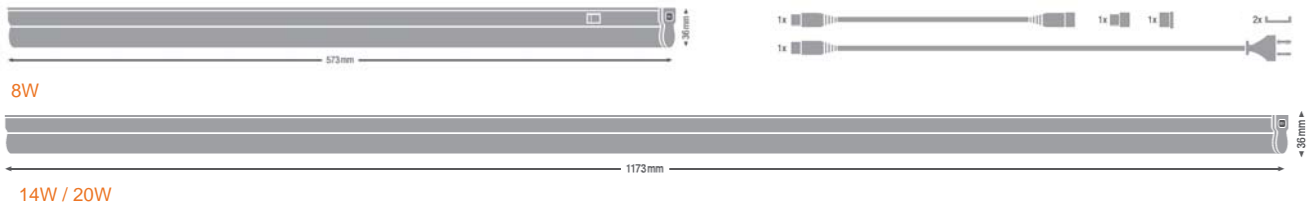

## Technical product sheet

|  |  |
|--|--|
| Potencia nominal                       | 8W / 14W / 20W                             |
| Equivalencia                           | 1x tubo fluorescente 1x18W / 1x36W / 2x36W |
| Tensión nominal                        | 100-240V                                   |
| Flujo luminoso                         | 850lm / 1500lm / 2000lm                    |
| Eficiencia en lm/W                     | 100lm/W                                    |
| Temperatura de color                   | 4000K / 6500K                              |
| Índice de reproducción cromática (CRI) | >80  |
| Angulo de luz                          | 140°                                       |
| Factor de potencia                     | > 0.5                                      |
| Vida                                   | 50.000h (L70)                              |
| IP                                     | IP20                                       |
| Dimerizable                            | No   |
| Rango de temperatura de operación      | -20 ... + 40°C                             |
| Rango de temperatura de almacenamiento | -40... + 80°C                              |
| Garantía                               | 3 años                                     |

## Esquema técnico