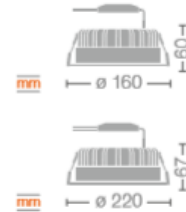

hasta **3 años de garantía*** **60%** de ahorro** **30.000hs** Vida útil

TECHO

PROYECTO SOSTENIBLE

	DOWNLIGHT 14W LUZ CÁLIDA	DOWNLIGHT 14W LUZ BLANCA	DOWNLIGHT 25W LUZ CÁLIDA	DOWNLIGHT 25W LUZ BLANCA
Potencia (W)	14 W	14 W	25 W	25 W
Equivalencia (W)	2 x Fluorescencias 18 W	2 x Fluorescencias 18 W	2 x Fluorescencias 26 W	2 x Fluorescencias 26 W
Tensión (V)	100-240 V	100-240 V	100-240 V	100-240 V
Flujo luminoso (lm)	1200 lm	1200 lm	2200 lm	2200 lm
Vida útil (hs)	30.000 hs	30.000 hs	30.000 hs	30.000 hs
Ángulo de abertura (°)	95°	95°	100°	100°
Temperatura de color (K)	3.000K	5.000K	3.000K	5.000K
Índice de reproducción de color	>80	>80	>80	>80
Dimensiones (mm)	Ø 160x60 mm	Ø 160x60 mm	Ø 220x67 mm	Ø 220x67 mm
Dimenzable	No	No	No	No
Código de producto	7012928	7012940	7012941	7012942
Ahorro	Hasta 60%	Hasta 60%	Hasta 60%	Hasta 60%
EAN 10	4058075800342	4058075800366	4058075800380	4058075800403
Dimensiones EAN 10 (mm)	175x175x105 mm	175x175x105 mm	225x225x110 mm	225x225x110 mm
Peso neto del producto (g)	610g	610g	1100g	1100g
Peso EAN (g)	730g	730g	1280g	1280g
EAN 40	4058075800359	4058075800373	4058075800397	4058075800410
Dimensiones EAN 40 (mm)	545x370x345 mm	545x370x345 mm	470x470x250 mm	470x470x250 mm
Peso EAN 40 (g)	14000g	14000g	11000g	11000g
Unidades por caja	18	18	8	8