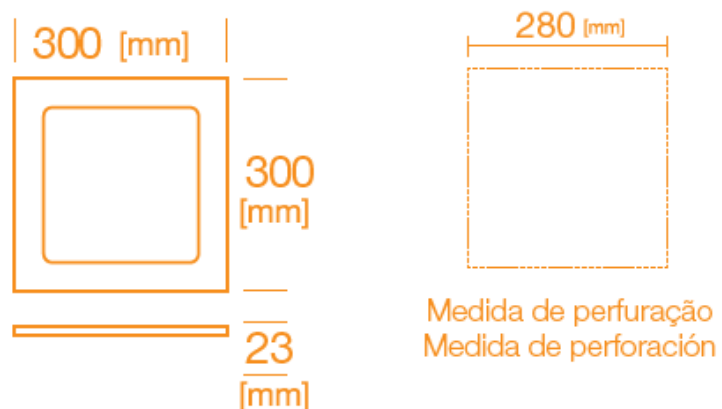

REDONDA

CUADRADA