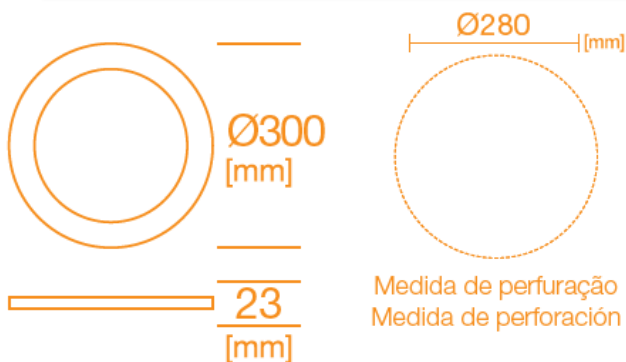

Ficha técnica de producto

Potencia nominal (W)	24W
Equivalencia	2x CFLi 20W
Tensión nominal (V)	100-240V
Flujo luminoso	2200lm
Eficiencia en lm/W	80lm/W
Temperatura de color (K)	3000K, 6500K
Índice de reproducción de color (IRC)	>80
Fator de Potência	0.5
Angulo de apertura	120°+/-5°
Vida útil	30.000h
Dimerizable	No
Grado de Protección	IP20
Temperatura mínima y máxima de utilización	-10~... + 40°C
Temperatura mínima y máxima de almacenamiento	-20~... + 70°C
Garantía	3 años

Diseño técnico