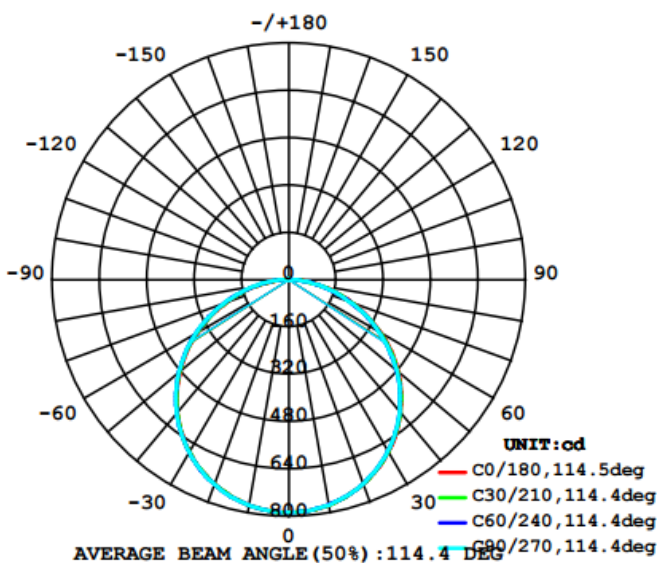

Datos logísticos

Código SAP	Descripción	EAN 10	EAN 40	Peso Neto de producto (g)
7014199	LEDVANCE INSERT 24W/830 CUADRADO BIV	4058075056053	4058075056060	847.8
7014201	LEDVANCE INSERT 24W/865 CUADRADO BIV	4058075056091	4058075056107	847.8
7014202	LEDVANCE INSERT 24W/830 REDONDO BIV	4058075056114	4058075056121	592.4
7014204	LEDVANCE INSERT 24W/865 REDONDO BIV	4058075056152	4058075056169	592.4

Código SAP	Dimensiones EAN10 (mm)	Peso EAN 10(g)	Dimensiones EAN40 (mm)	Peso EAN 40 (g)	Cantidad por caja
7014199	307x342x47	972	476x321x356	10170	10
7014201	307x342x47	972	476x321x356	10170	10
7014202	307x307x47	707	476x321x321	7520	10
7014204	307x307x47	707	476x321x321	7520	10

Diagrama Fotométrico