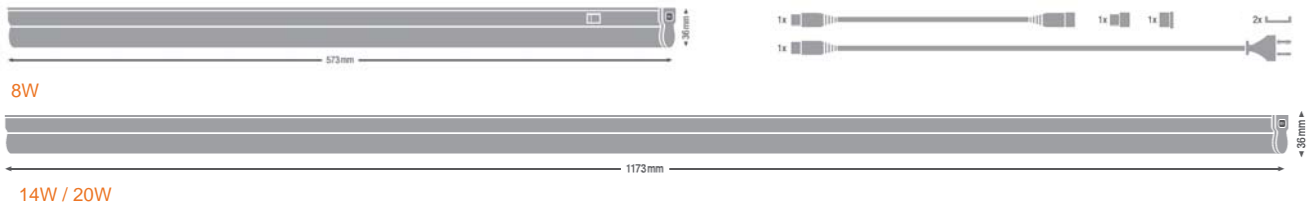

Technical product sheet

Potencia nominal	8W / 14W / 20W
Equivalencia	1x tubo fluorescente 1x18W / 1x36W / 2x36W
Tensión nominal	100-240V
Flujo luminoso	800lm / 1.400lm / 2.000lm
Eficiencia en lm/W	100lm/W
Temperatura de color	4.000K / 6.500K
Índice de reproducción cromática (CRI)	>80
Angulo de luz	140°
Factor de potencia	> 0.5
Vida	30.000hs (L70)
IP	IP20
Dimerizable	No
Rango de temperatura de operación	-20 ... + 40°C
Rango de temperatura de almacenamiento	-40... + 80°C
Garantía	3 años

Esquema técnico

Datos logísticos

Código SAP	Descripción	EAN 10	EAN 40	Peso neto de producto (g)
7013807	LEDVANCE LINEAR 8W/840 BIV ON/OFF	4058075814394	4058075814400	245
7013808	LEDVANCE LINEAR 8W/865 BIV ON/OFF	4058075814417	4058075814424	245
7013809	LEDVANCE LINEAR 14W /840 BIV	4058075814431	4058075814448	355
7013810	LEDVANCE LINEAR 14W /865 BIV	4058075814455	4058075814462	355
7013811	LEDVANCE LINEAR 20W /840 BIV	4058075814479	4058075814486	360
7013812	LEDVANCE LINEAR 20W /865 BIV	4058075814493	4058075814509	360

Código SAP	Dimensiones EAN10 (mm)	Peso EAN10 (g)	Dimensiones EAN40 (mm)	Peso EAN 40 (g)	Unidades por caja
7013807	780x40x30	305	800x175x151	3.675	15
7013808	780x40x30	305	800x175x151	3.675	15
7013809	1380x40x30	470	1400x175x151	5.325	15
7013810	1380x40x30	470	1400x175x151	5.325	15
7013811	1380x40x30	476	1400x175x151	5.400	15
7013812	1380x40x30	476	1400x175x151	5.400	15