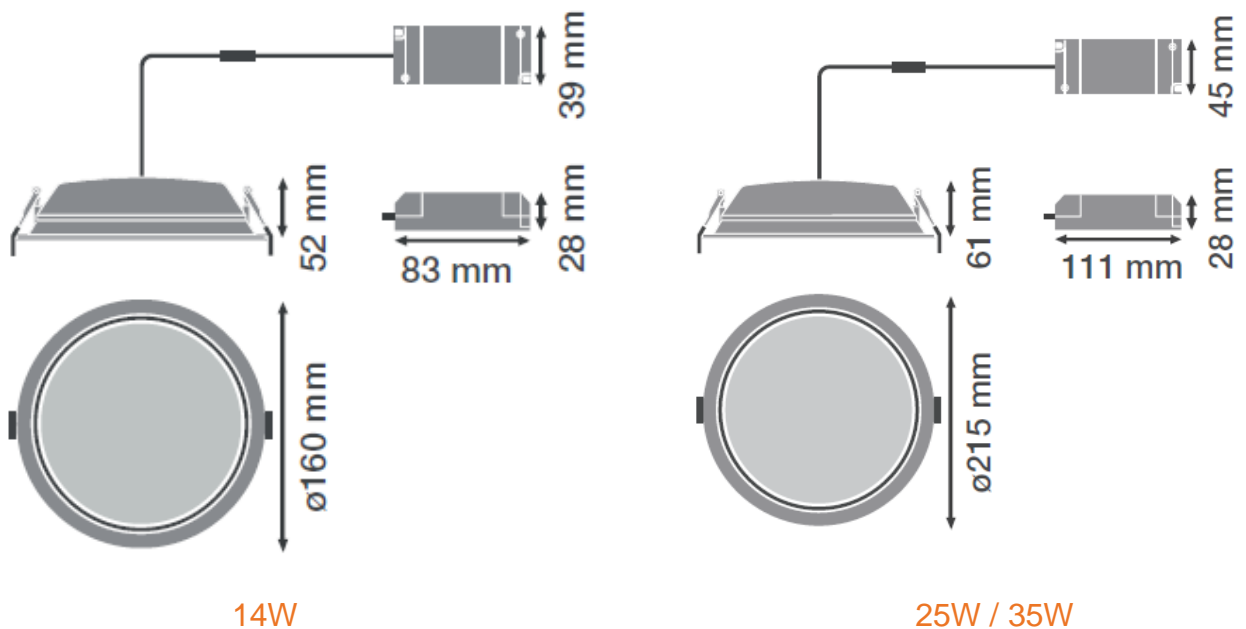

Aplicaciones

Establecimientos

Oficinas

Pasillos

Sala de Juntas

Áreas Públicas

Características del Producto

Potencia Nominal	14W / 25W / 35W
Equivalencia	2 x CFLi 18W / 2 x CFLi 26W / 2 x CFLi 32W
Tensión Nominal	100-277 V~
Flujo Luminoso	(14W) 1 200 lm/ (25W) 2 200 lm (35W) 3 300 lm
Eficiencia	(14W) 86 lm/W (25W) 88 lm/W (35W) 94 lm/W
Temperatura de Color	3000 K / 4000 K / 6500 K
Índice de Reproducción de Color (IRC)	>80
Ángulo de Apertura	(14W) 95° / (25W / 35W) 100°
Vida Útil	30 000 h L70/B50
Atenuable	No
Índice de Protección	IP44
Garantía	3 años
Mínima y Máxima Temperatura de Operación	-20~...+50°C
Mínima y Máxima Temperatura de Almacenaje	-40~...+70°C
Factor de Potencia	>0.9

Dimensiones

Datos del Producto

Clave	Descripción	Pieza Caja	Peso (g)	EAN 10	Dimensiones EAN10 (mm)	Peso EAN 10 (g)	EAN 40	Dimensiones EAN40 (mm)	Peso EAN 40 (g)
7014855	LEDVANCE DOWNLIGHT 14W- 3000K	8	360	405807515 3226	175x175x85	660	405807515 3233	365x365x185	5680
7014856	LEDVANCE DOWNLIGHT 14W- 4000K	8	360	405807515 3240	175x175x85	660	405807515 3257	365x365x185	5680
7014857	LEDVANCE DOWNLIGHT 14W- 6500K	8	360	405807515 3264	175x175x85	660	405807515 3271	365x365x185	5680
7014858	LEDVANCE DOWNLIGHT 25W- 3000K	8	605	405807515 3288	225x225x110	905	405807515 3295	462x462x240	7640
7014859	LEDVANCE DOWNLIGHT 25W- 4000K	8	605	405807515 3301	225x225x110	905	405807515 3318	462x462x240	7640
7014860	LEDVANCE DOWNLIGHT 25W- 6500K	8	605	405807515 3325	225x225x110	905	405807515 3332	462x462x240	7640
7014861	LEDVANCE DOWNLIGHT 35W- 3000K	8	607	405807515 3349	225x225x110	905	405807515 3356	462x462x240	7640
7014862	LEDVANCE DOWNLIGHT 35W- 4000K	8	607	405807515 3363	225x225x110	905	405807515 3370	462x462x240	7640
7014863	LEDVANCE DOWNLIGHT 35W- 6500K	8	607	405807515 3387	225x225x110	905	405807515 3394	462x462x240	7640

Diagrama Fotométrico

Curva Iluminación-Distancia

14W

Diagrama Fotométrico
Curva Iluminación-Distancia

25W

35W