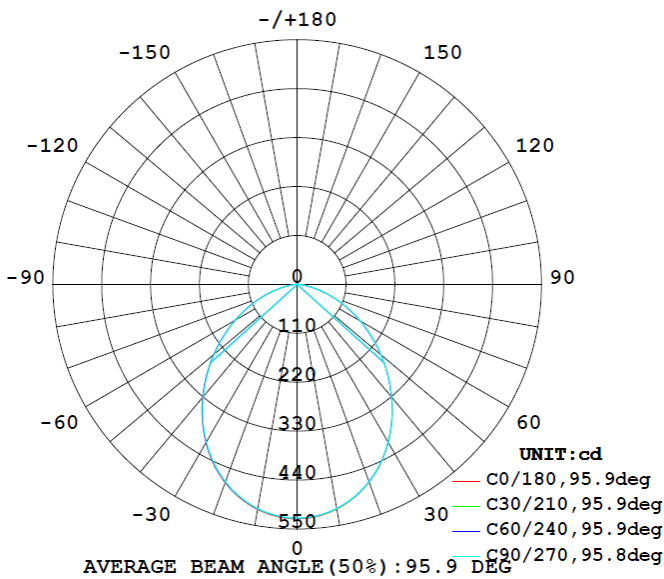

Aplicaciones

Establecimientos

Oficinas

Pasillos

Sala de Juntas

Áreas Públicas

Características del Producto

Potencia Nominal	14W / 25W / 35W
Equivalencia	2 x CFLi 18W / 2 x CFLi 26W / 2 x CFLi 32W
Tensión Nominal	100-277 V~
Flujo Luminoso	(14W) 1 200 lm/ (25W) 2 200 lm (35W) 3 300 lm
Eficiencia	(14W) 86 lm/W (25W) 88 lm/W (35W) 94 lm/W
Temperatura de Color	3000 K / 4000 K / 6500 K
Índice de Reproducción de Color (IRC)	>80
Ángulo de Apertura	(14W) 95° / (25W / 35W) 100°
Vida Útil	30 000 h L70/B50
Atenuable	No
Índice de Protección	IP44
Garantía	3 años
Mínima y Máxima Temperatura de Operación	-20~...+50°C
Mínima y Máxima Temperatura de Almacenaje	-40~...+70°C
Factor de Potencia	>0.9

Dimensiones

Datos del Producto

Clave	Descripción	Pieza Caja	Peso (g)	EAN 10	Dimensiones EAN10 (mm)	Peso EAN 10 (g)	EAN 40	Dimensiones EAN40 (mm)	Peso EAN 40 (g)
7014855	LEDVANCE DOWNLIGHT 14W- 3000K	8	360	405807515 3226	175x175x85	660	405807515 3233	365x365x185	5680
7014856	LEDVANCE DOWNLIGHT 14W- 4000K	8	360	405807515 3240	175x175x85	660	405807515 3257	365x365x185	5680
7014857	LEDVANCE DOWNLIGHT 14W- 6500K	8	360	405807515 3264	175x175x85	660	405807515 3271	365x365x185	5680
7014858	LEDVANCE DOWNLIGHT 25W- 3000K	8	605	405807515 3288	225x225x110	905	405807515 3295	462x462x240	7640
7014859	LEDVANCE DOWNLIGHT 25W- 4000K	8	605	405807515 3301	225x225x110	905	405807515 3318	462x462x240	7640
7014860	LEDVANCE DOWNLIGHT 25W- 6500K	8	605	405807515 3325	225x225x110	905	405807515 3332	462x462x240	7640
7014861	LEDVANCE DOWNLIGHT 35W- 3000K	8	607	405807515 3349	225x225x110	905	405807515 3356	462x462x240	7640
7014862	LEDVANCE DOWNLIGHT 35W- 4000K	8	607	405807515 3363	225x225x110	905	405807515 3370	462x462x240	7640
7014863	LEDVANCE DOWNLIGHT 35W- 6500K	8	607	405807515 3387	225x225x110	905	405807515 3394	462x462x240	7640

Diagrama Fotométrico

Curva Iluminación-Distancia

14W

Diagrama Fotométrico
Curva Iluminación-Distancia

25W

35W