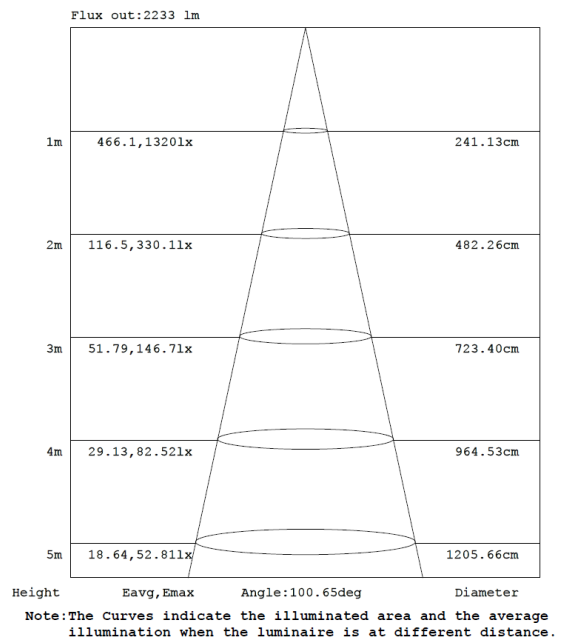

Aplicaciones

Establecimientos

Oficinas

Pasillos

Sala de Juntas

Áreas Públicas

Características del Producto

Potencia Nominal	14W / 25W / 35W
Equivalencia	2 x CFLi 18W / 2 x CFLi 26W / 2 x CFLi 32W
Tensión Nominal	100-277 V~
Flujo Luminoso	(14W) 1 200 lm/ (25W) 2 200 lm (35W) 3 300 lm
Eficiencia	(14W) 86 lm/W (25W) 88 lm/W (35W) 94 lm/W
Temperatura de Color	3000 K / 4000 K / 6500 K
Índice de Reproducción de Color (IRC)	>80
Ángulo de Apertura	(14W) 95° / (25W / 35W) 100°
Vida Útil	30 000 h L70/B50
Atenuable	No
Índice de Protección	IP44
Garantía	3 años
Mínima y Máxima Temperatura de Operación	-20~...+50°C
Mínima y Máxima Temperatura de Almacenaje	-40~...+70°C
Factor de Potencia	>0.9

Dimensiones

Datos del Producto

Clave	Descripción	Pieza Caja	Peso (g)	EAN 10	Dimensiones EAN10 (mm)	Peso EAN 10 (g)	EAN 40	Dimensiones EAN40 (mm)	Peso EAN 40 (g)
7014855	LEDVANCE DOWNLIGHT 14W- 3000K	8	360	405807515 3226	175x175x85	660	405807515 3233	365x365x185	5680
7014856	LEDVANCE DOWNLIGHT 14W- 4000K	8	360	405807515 3240	175x175x85	660	405807515 3257	365x365x185	5680
7014857	LEDVANCE DOWNLIGHT 14W- 6500K	8	360	405807515 3264	175x175x85	660	405807515 3271	365x365x185	5680
7014858	LEDVANCE DOWNLIGHT 25W- 3000K	8	605	405807515 3288	225x225x110	905	405807515 3295	462x462x240	7640
7014859	LEDVANCE DOWNLIGHT 25W- 4000K	8	605	405807515 3301	225x225x110	905	405807515 3318	462x462x240	7640
7014860	LEDVANCE DOWNLIGHT 25W- 6500K	8	605	405807515 3325	225x225x110	905	405807515 3332	462x462x240	7640
7014861	LEDVANCE DOWNLIGHT 35W- 3000K	8	607	405807515 3349	225x225x110	905	405807515 3356	462x462x240	7640
7014862	LEDVANCE DOWNLIGHT 35W- 4000K	8	607	405807515 3363	225x225x110	905	405807515 3370	462x462x240	7640
7014863	LEDVANCE DOWNLIGHT 35W- 6500K	8	607	405807515 3387	225x225x110	905	405807515 3394	462x462x240	7640

Diagrama Fotométrico

Curva Iluminación-Distancia

14W

Diagrama Fotométrico
Curva Iluminación-Distancia

25W

35W