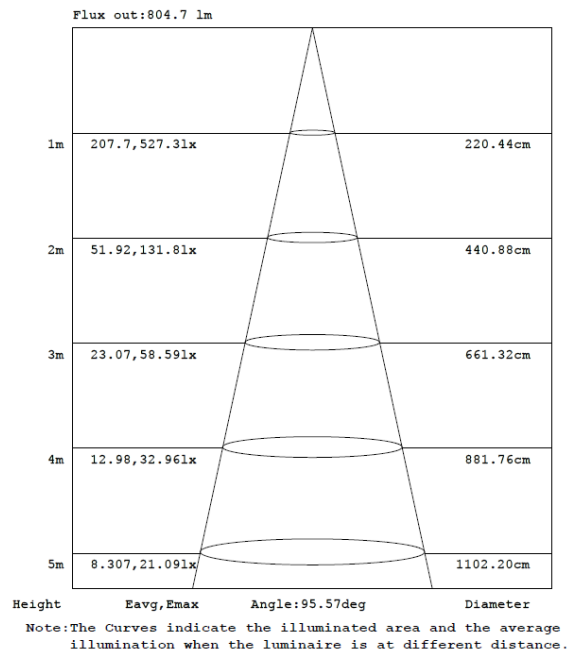

Aplicaciones

Establecimientos

Oficinas

Pasillos

Sala de Juntas

Áreas Públicas

Características del Producto

Potencia Nominal	14W / 25W / 35W
Equivalencia	2 x CFLi 18W / 2 x CFLi 26W / 2 x CFLi 32W
Tensión Nominal	100-277 V~
Flujo Luminoso	(14W) 1 200 lm/ (25W) 2 200 lm (35W) 3 300 lm
Eficiencia	(14W) 86 lm/W (25W) 88 lm/W (35W) 94 lm/W
Temperatura de Color	3000 K / 4000 K / 6500 K
Índice de Reproducción de Color (IRC)	>80
Ángulo de Apertura	(14W) 95° / (25W / 35W) 100°
Vida Útil	30 000 h L70/B50
Atenuable	No
Índice de Protección	IP44
Garantía	3 años
Mínima y Máxima Temperatura de Operación	-20~...+50°C
Mínima y Máxima Temperatura de Almacenaje	-40~...+70°C
Factor de Potencia	>0.9

Dimensiones

Datos del Producto

Clave	Descripción	Pieza Caja	Peso (g)	EAN 10	Dimensiones EAN10 (mm)	Peso EAN 10 (g)	EAN 40	Dimensiones EAN40 (mm)	Peso EAN 40 (g)
7014855	LEDVANCE DOWNLIGHT 14W- 3000K	8	360	405807515 3226	175x175x85	660	405807515 3233	365x365x185	5680
7014856	LEDVANCE DOWNLIGHT 14W- 4000K	8	360	405807515 3240	175x175x85	660	405807515 3257	365x365x185	5680
7014857	LEDVANCE DOWNLIGHT 14W- 6500K	8	360	405807515 3264	175x175x85	660	405807515 3271	365x365x185	5680
7014858	LEDVANCE DOWNLIGHT 25W- 3000K	8	605	405807515 3288	225x225x110	905	405807515 3295	462x462x240	7640
7014859	LEDVANCE DOWNLIGHT 25W- 4000K	8	605	405807515 3301	225x225x110	905	405807515 3318	462x462x240	7640
7014860	LEDVANCE DOWNLIGHT 25W- 6500K	8	605	405807515 3325	225x225x110	905	405807515 3332	462x462x240	7640
7014861	LEDVANCE DOWNLIGHT 35W- 3000K	8	607	405807515 3349	225x225x110	905	405807515 3356	462x462x240	7640
7014862	LEDVANCE DOWNLIGHT 35W- 4000K	8	607	405807515 3363	225x225x110	905	405807515 3370	462x462x240	7640
7014863	LEDVANCE DOWNLIGHT 35W- 6500K	8	607	405807515 3387	225x225x110	905	405807515 3394	462x462x240	7640

Diagrama Fotométrico

Curva Iluminación-Distancia

14W

Diagrama Fotométrico
Curva Iluminación-Distancia

25W

35W