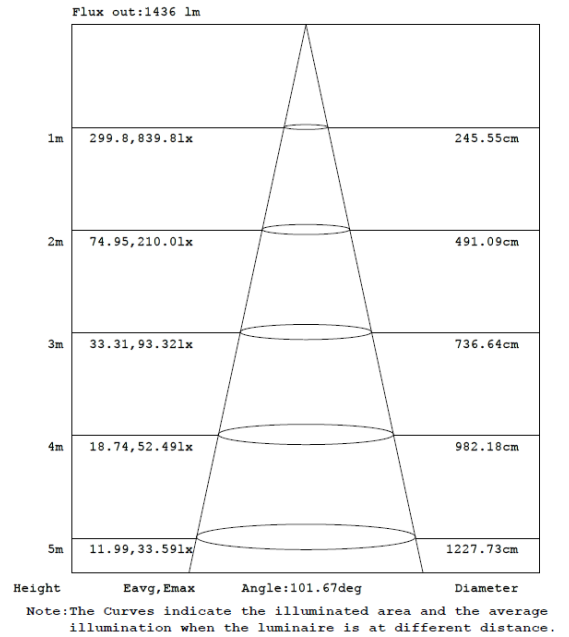

Aplicaciones

Establecimientos

Oficinas

Pasillos

Sala de Juntas

Áreas Públicas

Características del Producto

Potencia Nominal	14W / 25W / 35W
Equivalencia	2 x CFLi 18W / 2 x CFLi 26W / 2 x CFLi 32W
Tensión Nominal	100-277 V~
Flujo Luminoso	(14W) 1 200 lm/ (25W) 2 200 lm (35W) 3 300 lm
Eficiencia	(14W) 86 lm/W (25W) 88 lm/W (35W) 94 lm/W
Temperatura de Color	3000 K / 4000 K / 6500 K
Índice de Reproducción de Color (IRC)	>80
Ángulo de Apertura	(14W) 95° / (25W / 35W) 100°
Vida Útil	30 000 h L70/B50
Atenuable	No
Índice de Protección	IP44
Garantía	3 años
Mínima y Máxima Temperatura de Operación	-20~...+50°C
Mínima y Máxima Temperatura de Almacenaje	-40~...+70°C
Factor de Potencia	>0.9

Dimensiones

Datos del Producto

Clave	Descripción	Pieza Caja	Peso (g)	EAN 10	Dimensiones EAN10 (mm)	Peso EAN 10 (g)	EAN 40	Dimensiones EAN40 (mm)	Peso EAN 40 (g)
7014855	LEDVANCE DOWNLIGHT 14W- 3000K	8	360	405807515 3226	175x175x85	660	405807515 3233	365x365x185	5680
7014856	LEDVANCE DOWNLIGHT 14W- 4000K	8	360	405807515 3240	175x175x85	660	405807515 3257	365x365x185	5680
7014857	LEDVANCE DOWNLIGHT 14W- 6500K	8	360	405807515 3264	175x175x85	660	405807515 3271	365x365x185	5680
7014858	LEDVANCE DOWNLIGHT 25W- 3000K	8	605	405807515 3288	225x225x110	905	405807515 3295	462x462x240	7640
7014859	LEDVANCE DOWNLIGHT 25W- 4000K	8	605	405807515 3301	225x225x110	905	405807515 3318	462x462x240	7640
7014860	LEDVANCE DOWNLIGHT 25W- 6500K	8	605	405807515 3325	225x225x110	905	405807515 3332	462x462x240	7640
7014861	LEDVANCE DOWNLIGHT 35W- 3000K	8	607	405807515 3349	225x225x110	905	405807515 3356	462x462x240	7640
7014862	LEDVANCE DOWNLIGHT 35W- 4000K	8	607	405807515 3363	225x225x110	905	405807515 3370	462x462x240	7640
7014863	LEDVANCE DOWNLIGHT 35W- 6500K	8	607	405807515 3387	225x225x110	905	405807515 3394	462x462x240	7640

Diagrama Fotométrico

Curva Iluminación-Distancia

14W

Diagrama Fotométrico
Curva Iluminación-Distancia

25W

35W