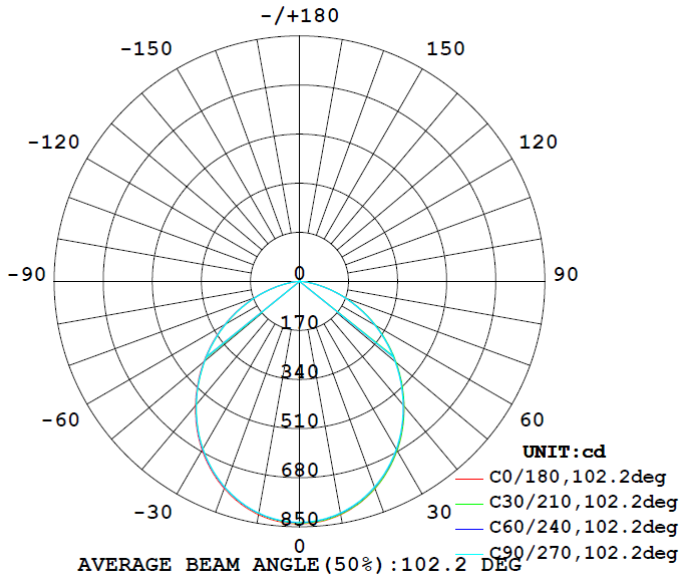

Aplicaciones

Establecimientos

Oficinas

Pasillos

Sala de Juntas

Áreas Públicas

Características del Producto

Potencia Nominal	14W / 25W / 35W
Equivalencia	2 x CFLi 18W / 2 x CFLi 26W / 2 x CFLi 32W
Tensión Nominal	100-277 V~
Flujo Luminoso	(14W) 1 200 lm/ (25W) 2 200 lm (35W) 3 300 lm
Eficiencia	(14W) 86 lm/W (25W) 88 lm/W (35W) 94 lm/W
Temperatura de Color	3000 K / 4000 K / 6500 K
Índice de Reproducción de Color (IRC)	>80
Ángulo de Apertura	(14W) 95° / (25W / 35W) 100°
Vida Útil	30 000 h L70/B50
Atenuable	No
Índice de Protección	IP44
Garantía	3 años
Mínima y Máxima Temperatura de Operación	-20~...+50°C
Mínima y Máxima Temperatura de Almacenaje	-40~...+70°C
Factor de Potencia	>0.9

Dimensiones

Datos del Producto

Clave	Descripción	Pieza Caja	Peso (g)	EAN 10	Dimensiones EAN10 (mm)	Peso EAN 10 (g)	EAN 40	Dimensiones EAN40 (mm)	Peso EAN 40 (g)
7014855	LEDVANCE DOWNLIGHT 14W- 3000K	8	360	405807515 3226	175x175x85	660	405807515 3233	365x365x185	5680
7014856	LEDVANCE DOWNLIGHT 14W- 4000K	8	360	405807515 3240	175x175x85	660	405807515 3257	365x365x185	5680
7014857	LEDVANCE DOWNLIGHT 14W- 6500K	8	360	405807515 3264	175x175x85	660	405807515 3271	365x365x185	5680
7014858	LEDVANCE DOWNLIGHT 25W- 3000K	8	605	405807515 3288	225x225x110	905	405807515 3295	462x462x240	7640
7014859	LEDVANCE DOWNLIGHT 25W- 4000K	8	605	405807515 3301	225x225x110	905	405807515 3318	462x462x240	7640
7014860	LEDVANCE DOWNLIGHT 25W- 6500K	8	605	405807515 3325	225x225x110	905	405807515 3332	462x462x240	7640
7014861	LEDVANCE DOWNLIGHT 35W- 3000K	8	607	405807515 3349	225x225x110	905	405807515 3356	462x462x240	7640
7014862	LEDVANCE DOWNLIGHT 35W- 4000K	8	607	405807515 3363	225x225x110	905	405807515 3370	462x462x240	7640
7014863	LEDVANCE DOWNLIGHT 35W- 6500K	8	607	405807515 3387	225x225x110	905	405807515 3394	462x462x240	7640

Diagrama Fotométrico

Curva Iluminación-Distancia

14W

Diagrama Fotométrico
Curva Iluminación-Distancia

25W

35W