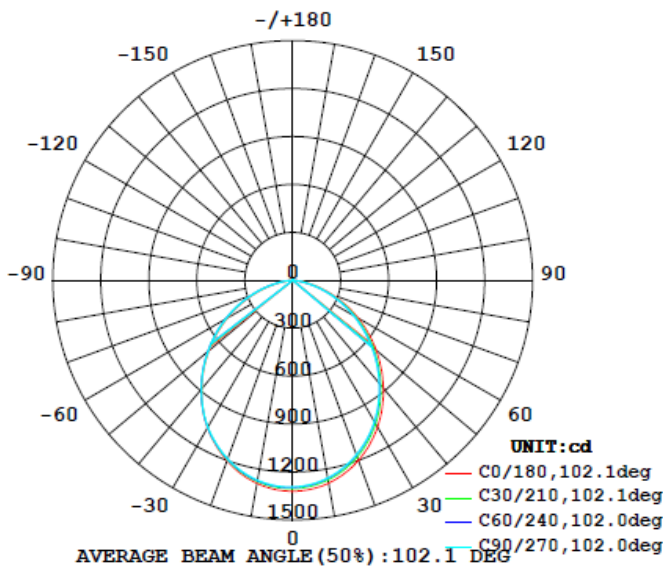

Aplicaciones

Establecimientos

Oficinas

Pasillos

Sala de Juntas

Áreas Públicas

Características del Producto

Potencia Nominal	14W / 25W / 35W
Equivalencia	2 x CFLi 18W / 2 x CFLi 26W / 2 x CFLi 32W
Tensión Nominal	100-277 V~
Flujo Luminoso	(14W) 1 200 lm/ (25W) 2 200 lm (35W) 3 300 lm
Eficiencia	(14W) 86 lm/W (25W) 88 lm/W (35W) 94 lm/W
Temperatura de Color	3000 K / 4000 K / 6500 K
Índice de Reproducción de Color (IRC)	>80
Ángulo de Apertura	(14W) 95° / (25W / 35W) 100°
Vida Útil	30 000 h L70/B50
Atenuable	No
Índice de Protección	IP44
Garantía	3 años
Mínima y Máxima Temperatura de Operación	-20~...+50°C
Mínima y Máxima Temperatura de Almacenaje	-40~...+70°C
Factor de Potencia	>0.9

Dimensiones

Datos del Producto

Clave	Descripción	Pieza Caja	Peso (g)	EAN 10	Dimensiones EAN10 (mm)	Peso EAN 10 (g)	EAN 40	Dimensiones EAN40 (mm)	Peso EAN 40 (g)
7014855	LEDVANCE DOWNLIGHT 14W- 3000K	8	360	405807515 3226	175x175x85	660	405807515 3233	365x365x185	5680
7014856	LEDVANCE DOWNLIGHT 14W- 4000K	8	360	405807515 3240	175x175x85	660	405807515 3257	365x365x185	5680
7014857	LEDVANCE DOWNLIGHT 14W- 6500K	8	360	405807515 3264	175x175x85	660	405807515 3271	365x365x185	5680
7014858	LEDVANCE DOWNLIGHT 25W- 3000K	8	605	405807515 3288	225x225x110	905	405807515 3295	462x462x240	7640
7014859	LEDVANCE DOWNLIGHT 25W- 4000K	8	605	405807515 3301	225x225x110	905	405807515 3318	462x462x240	7640
7014860	LEDVANCE DOWNLIGHT 25W- 6500K	8	605	405807515 3325	225x225x110	905	405807515 3332	462x462x240	7640
7014861	LEDVANCE DOWNLIGHT 35W- 3000K	8	607	405807515 3349	225x225x110	905	405807515 3356	462x462x240	7640
7014862	LEDVANCE DOWNLIGHT 35W- 4000K	8	607	405807515 3363	225x225x110	905	405807515 3370	462x462x240	7640
7014863	LEDVANCE DOWNLIGHT 35W- 6500K	8	607	405807515 3387	225x225x110	905	405807515 3394	462x462x240	7640

Diagrama Fotométrico

Curva Iluminación-Distancia

14W

Diagrama Fotométrico
Curva Iluminación-Distancia

25W

35W