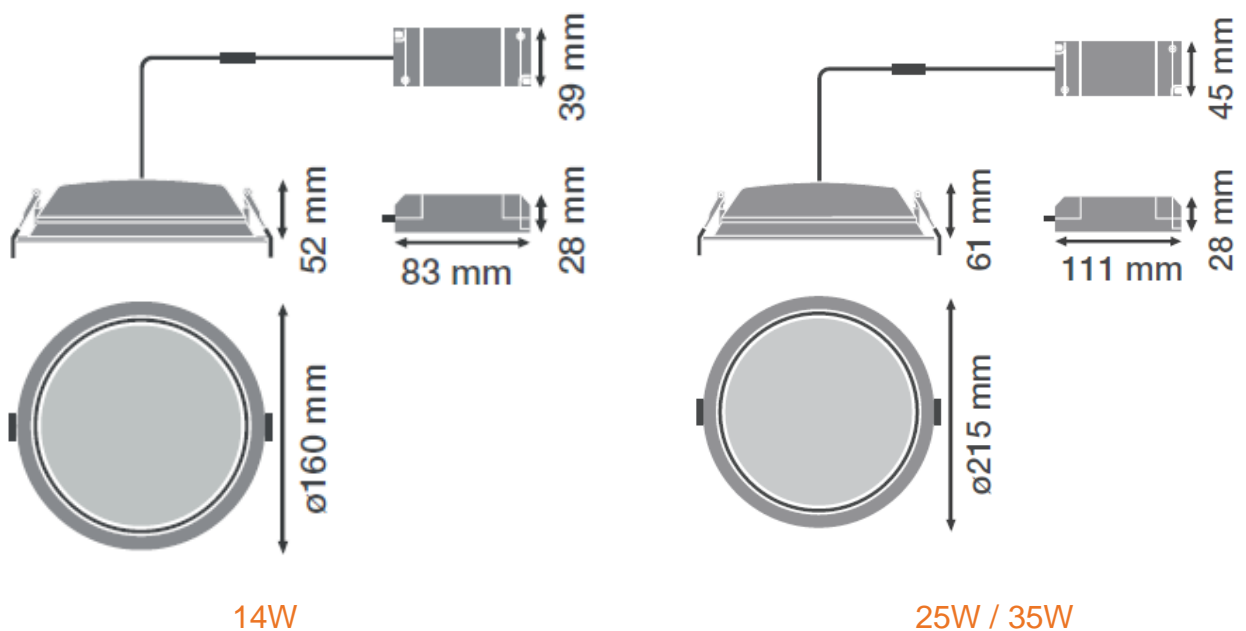

## Características del Producto

Potencia Nominal	14W / 25W / 35W
Equivalencia	2 x CFLi 18W / 2 x CFLi 26W / 2 x CFLi 32W
Tensión Nominal	100-277 V~
Flujo Luminoso	(14W) 1 200 lm/ (25W) 2 200 lm (35W) 3 300 lm
Eficiencia	(14W) 86 lm/W (25W) 88 lm/W (35W) 94 lm/W
Temperatura de Color	3000 K / 4000 K / 6500 K
Índice de Reproducción de Color (IRC)	>80
Ángulo de Apertura	(14W) 95° / (25W / 35W) 100°
Vida Útil	30 000 h L70/B50
Atenuable	No
Índice de Protección	IP44
Garantía	3 años
Mínima y Máxima Temperatura de Operación	-20~...+50°C
Mínima y Máxima Temperatura de Almacenaje	-40~...+70°C
Factor de Potencia	>0.9

## Dimensiones

## Datos del Producto

Clave	Descripción	Pieza Caja	Peso (g)	EAN 10	Dimensiones EAN10 (mm)	Peso EAN 10 (g)	EAN 40	Dimensiones EAN40 (mm)	Peso EAN 40 (g)
7014855	LEDVANCE DOWNLIGHT 14W- 3000K	8	360	405807515 3226	175x175x85	660	405807515 3233	365x365x185	5680
7014856	LEDVANCE DOWNLIGHT 14W- 4000K	8	360	405807515 3240	175x175x85	660	405807515 3257	365x365x185	5680
7014857	LEDVANCE DOWNLIGHT 14W- 6500K	8	360	405807515 3264	175x175x85	660	405807515 3271	365x365x185	5680
7014858	LEDVANCE DOWNLIGHT 25W- 3000K	8	605	405807515 3288	225x225x110	905	405807515 3295	462x462x240	7640
7014859	LEDVANCE DOWNLIGHT 25W- 4000K	8	605	405807515 3301	225x225x110	905	405807515 3318	462x462x240	7640
7014860	LEDVANCE DOWNLIGHT 25W- 6500K	8	605	405807515 3325	225x225x110	905	405807515 3332	462x462x240	7640
7014861	LEDVANCE DOWNLIGHT 35W- 3000K	8	607	405807515 3349	225x225x110	905	405807515 3356	462x462x240	7640
7014862	LEDVANCE DOWNLIGHT 35W- 4000K	8	607	405807515 3363	225x225x110	905	405807515 3370	462x462x240	7640
7014863	LEDVANCE DOWNLIGHT 35W- 6500K	8	607	405807515 3387	225x225x110	905	405807515 3394	462x462x240	7640