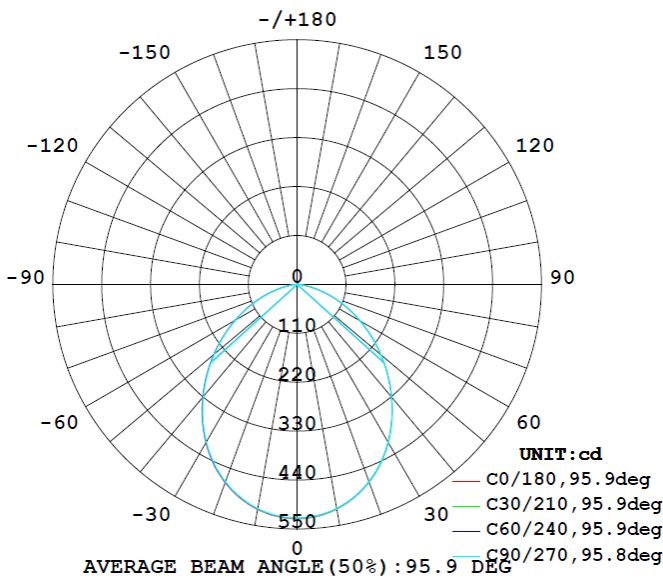

Datos del Producto

Clave	Descripción	Pieza Caja	Peso (g)	EAN 10	Dimensiones EAN10 (mm)	Peso EAN 10 (g)	EAN 40	Dimensiones EAN40 (mm)	Peso EAN 40 (g)
7014855	LEDVANCE DOWNLIGHT 14W- 3000K	8	360	405807515 3226	175x175x85	660	405807515 3233	365x365x185	5680
7014856	LEDVANCE DOWNLIGHT 14W- 4000K	8	360	405807515 3240	175x175x85	660	405807515 3257	365x365x185	5680
7014857	LEDVANCE DOWNLIGHT 14W- 6500K	8	360	405807515 3264	175x175x85	660	405807515 3271	365x365x185	5680
7014858	LEDVANCE DOWNLIGHT 25W- 3000K	8	605	405807515 3288	225x225x110	905	405807515 3295	462x462x240	7640
7014859	LEDVANCE DOWNLIGHT 25W- 4000K	8	605	405807515 3301	225x225x110	905	405807515 3318	462x462x240	7640
7014860	LEDVANCE DOWNLIGHT 25W- 6500K	8	605	405807515 3325	225x225x110	905	405807515 3332	462x462x240	7640
7014861	LEDVANCE DOWNLIGHT 35W- 3000K	8	607	405807515 3349	225x225x110	905	405807515 3356	462x462x240	7640
7014862	LEDVANCE DOWNLIGHT 35W- 4000K	8	607	405807515 3363	225x225x110	905	405807515 3370	462x462x240	7640
7014863	LEDVANCE DOWNLIGHT 35W- 6500K	8	607	405807515 3387	225x225x110	905	405807515 3394	462x462x240	7640

Diagrama Fotométrico