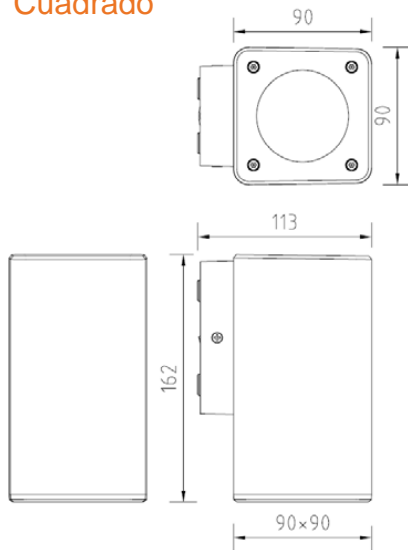

## Características del Producto

Tipo de Material	Policarbonato
Potencia Max.	1 x 11W
Rango de Tensión	100 – 240 V~
Corriente	90-40 mA
Índice de Protección	IP54
Garantía	3 años
Mínima y Máxima Temperatura de Operación	-20° ~ +50°
Mínima y Máxima Temperatura de Almacenaje	-20° ~ +85°

## Dimensiones

Cuadrado

Redondo

## Datos del Producto

Clave	Descripción	Pieza Caja	Peso (g)	EAN 10	Dimensiones EAN10 (mm)	Peso EAN 10 (g)	EAN 40	Dimensiones EAN40 (mm)	Peso EAN 40 (g)
7014806	LEDVANCE APLIQUE SINGLE CYLINDER BLACK	16	371	405807514 0783	120x100x170	450	405807514 0790	425x255x355	7600
7014807	LEDVANCE APLIQUE SINGLE CYLINDER WHITE	16	371	405807514 0806	120x100x170	450	405807514 0813	425x255x355	7600
7014808	LEDVANCE APLIQUE SINGLE WHITE	16	413	405807514 0820	120x100x170	490	405807514 0837	425x255x355	8300
7014809	LEDVANCE APLIQUE SINGLE BLACK	16	413	405807514 0844	120x100x170	490	405807514 0851	425x255x355	8300