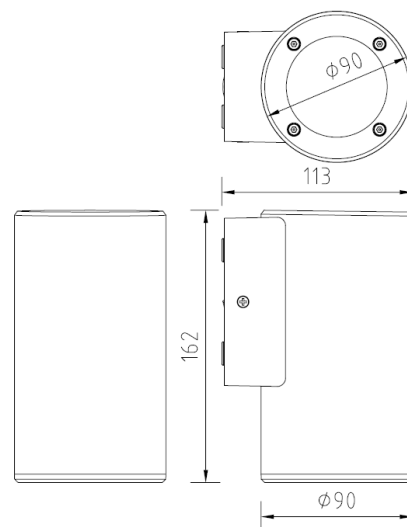

## Características del Producto

Tipo de Material	Policarbonato
Potencia Max.	1 x 11W
Rango de Tensión	100 – 240 V~
Corriente	90-40 mA
Índice de Protección	IP54
Garantía	3 años
Mínima y Máxima Temperatura de Operación	-20° ~ +50°
Mínima y Máxima Temperatura de Almacenaje	-20° ~ +85°

## Dimensiones

Cuadrado

Redondo

## Datos del Producto

Clave	Descripción	Pieza Caja	Peso (g)	EAN 10	Dimensiones EAN10 (mm)	Peso EAN 10 (g)	EAN 40	Dimensiones EAN40 (mm)	Peso EAN 40 (g)
7014806	LEDVANCE APLIQUE SINGLE CYLINDER BLACK	16	371	405807514 0783	120x100x170	450	405807514 0790	425x255x355	7600
7014807	LEDVANCE APLIQUE SINGLE CYLINDER WHITE	16	371	405807514 0806	120x100x170	450	405807514 0813	425x255x355	7600
7014808	LEDVANCE APLIQUE SINGLE WHITE	16	413	405807514 0820	120x100x170	490	405807514 0837	425x255x355	8300
7014809	LEDVANCE APLIQUE SINGLE BLACK	16	413	405807514 0844	120x100x170	490	405807514 0851	425x255x355	8300