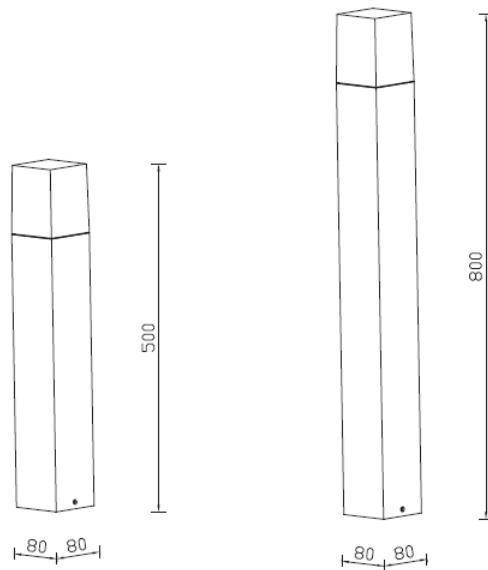

## 50cm / 80cm

## Características del Producto

Tipo de Material	Aluminio
Ángulo de Apertura	80°
Grado de Protección	IP54
Garantía	3 años
Mínima y Máxima Temperatura de Operación	-20~... + 50°C

## Dimensiones

## Datos del producto

Clave	Descripción	Pieza Caja	Peso (g)	EAN 10	Dimensiones EAN10 (mm)	Peso EAN 10 (g)	EAN 40	Dimensiones EAN40 (mm)	Peso EAN 40 (g)
7014665	Ledvance Bollard GU10 Round 50cm	4	800	750102691 2368	59*123*114	920	750102691 2405	529*208*222	4003
7014666	Ledvance Bollard GU10 Round 80cm	4	919	750102691 2382	59*123*114	1034	750102691 2429	529*208*222	4512
7014668	Ledvance Bollard GU10 Square 50cm	4	1213	750102691 2375	60*123*810	1428	750102691 2412	830*200*222	6166
7014681	Ledvance Bollard GU10 Square 80cm	4	1423	750102691 2399	60*123*810	1622	750102691 2436	830*200*222	6970