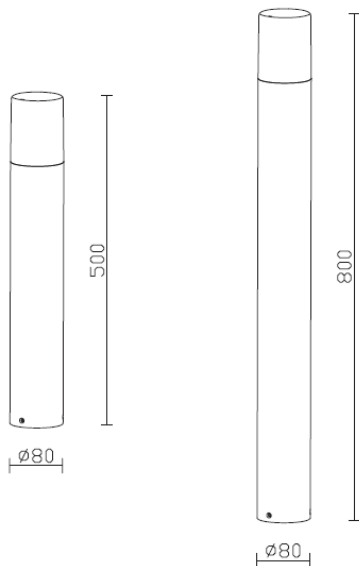

Características del Producto

Tipo de Material	Aluminio
Ángulo de Apertura	80°
Grado de Protección	IP54
Garantía	3 años
Mínima y Máxima Temperatura de Operación	-20~... + 50°C

Dimensiones

REDONDO