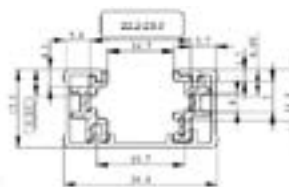

### RIELES

Versión	Material	Potencia Max. (W)	Dimensiones (mm)	Peso (g)	Código Sku	Color del Producto	Spots Max. Por Riel	Unidades por caja
Riel 1M	Aluminio	190	1000 x 34.4 x 17.5	500	7014965	Negro	AR111 - 6 PAR16 - 6 PAR20 - 6	12
Riel 1M	Aluminio	190	1000 x 34.4 x 17.5	500	7014966	Blanco	PAR30 LN - 4 PAR38 - 4	12
Riel 2M	Aluminio	190	2000 x 34.4 x 17.5	1000	7014951	Negro	AR111 - 11 PAR16 - 11 PAR20 - 11	12
Riel 2M	Aluminio	190	2000 x 34.4 x 17.5	1000	7014952	Blanco	PAR30 LN - 7 PAR38 - 7	12

### CONECTORES

Versión	Material	Potencia Max. (W)	Dimensiones (mm)	Peso (g)	Código Sku	Color del Producto	Unidades por caja
Conector I	Aluminio	190	80 x 120 x 0.03	28	7014942	Negro	12
Conector I	Aluminio	190	80 x 120 x 0.03	28	7014943	Blanco	12
Conector L derecho	Aluminio	190	130 x 200 x 0.03	104	7014958	Negro	12
Conector L derecho	Aluminio	190	130 x 200 x 0.03	104	7014960	Blanco	12
Conector L izquierdo	Aluminio	190	130 x 200 x 0.03	104	7015274	Negro	12
Conector L izquierdo	Aluminio	190	130 x 200 x 0.03	104	7015276	Blanco	12
Conector T derecho	Aluminio	190	130 x 250 x 0.03	148	7014944	Negro	12
Conector T derecho	Aluminio	190	130 x 250 x 0.03	148	7014945	Blanco	12
Conector T izquierdo	Aluminio	190	130 x 250 x 0.03	148	7015277	Negro	12
Conector T izquierdo	Aluminio	190	130 x 250 x 0.03	148	7015278	Blanco	12
Conector X	Aluminio	190	200 x 250 x 0.03	196	7014961	Negro	12
Conector X	Aluminio	190	200 x 250 x 0.03	196	7014962	Blanco	12