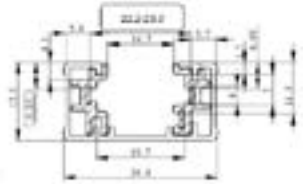

### RIELES

Versión	Material	Potencia Max. (W)	Dimensiones (mm)	Peso (g)	Código Sku	Color del Producto	Spots Max. Por Riel	Unidades por caja
Riel 1M	Aluminio	190	1000 x 34.4 x 17.5	500	7014965	Negro	AR111 - 6 PAR16 - 6 PAR20 - 6	12
Riel 1M	Aluminio	190	1000 x 34.4 x 17.5	500	7014966	Blanco	PAR30 LN - 4 PAR38 - 4	12
Riel 2M	Aluminio	190	2000 x 34.4 x 17.5	1000	7014951	Negro	AR111 - 11 PAR16 - 11 PAR20 - 11	12
Riel 2M	Aluminio	190	2000 x 34.4 x 17.5	1000	7014952	Blanco	PAR30 LN - 7 PAR38 - 7	12

### CONECTORES

Versión	Material	Potencia Max. (W)	Dimensiones (mm)	Peso (g)	Código Sku	Color del Producto	Unidades por caja
Conector I	Aluminio	190	80 x 120 x 0.03	28	7014942	Negro	12
Conector I	Aluminio	190	80 x 120 x 0.03	28	7014943	Blanco	12
Conector L derecho	Aluminio	190	130 x 200 x 0.03	104	7014958	Negro	12
Conector L derecho	Aluminio	190	130 x 200 x 0.03	104	7014960	Blanco	12
Conector L izquierdo	Aluminio	190	130 x 200 x 0.03	104	7015274	Negro	12
Conector L izquierdo	Aluminio	190	130 x 200 x 0.03	104	7015276	Blanco	12
Conector T derecho	Aluminio	190	130 x 250 x 0.03	148	7014944	Negro	12
Conector T derecho	Aluminio	190	130 x 250 x 0.03	148	7014945	Blanco	12
Conector T izquierdo	Aluminio	190	130 x 250 x 0.03	148	7015277	Negro	12
Conector T izquierdo	Aluminio	190	130 x 250 x 0.03	148	7015278	Blanco	12
Conector X	Aluminio	190	200 x 250 x 0.03	196	7014961	Negro	12
Conector X	Aluminio	190	200 x 250 x 0.03	196	7014962	Blanco	12