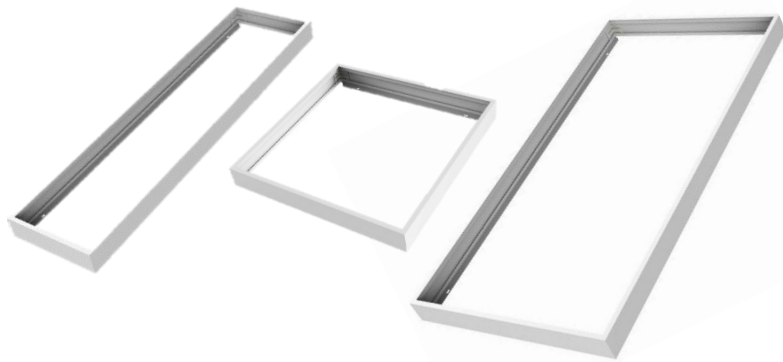

LEDVANCE® PANEL PERFORMANCE ACCESORIOS

Marco para sobreponer

- ✓ Marco de aluminio blanco mate
- ✓ Compatible con paneles de las siguientes medidas: 603x603mm / 620x620mm / 300x1200mm / 603x1212mm
- ✓ Garantía de 1 año

Kit de suspensión

- ✓ Kit de acero inoxidable
- ✓ Compatible con paneles de las siguientes medidas: 603x603mm / 620x620mm / 300x1200mm / 603x1212mm
- ✓ 1 metro de largo
- ✓ Garantía de 1 año

Clips de montaje

- ✓ Kit de aluminio
- ✓ Compatible con paneles de las siguientes medidas: 603x603mm / 620x620mm / 300x1200mm / 603x1212mm
- ✓ Garantía de 1 año

Clave	Descripción	Pieza Caja	EAN 40	Dimensiones EAN40 (mm)	Peso EAN 40 (g)
7019273	LEDVANCE MARCO PARA SOBREPONER 600X600	20	4058075786097	640x340x210	16000
7019274	LEDVANCE MARCO PARA SOBREPONER 620X620	20	4058075786127	656x340x210	16500
7019275	LEDVANCE MARCO PARA SOBREPONER 300X1200	20	4058075786158	1236x340x210	22000
7019276	LEDVANCE MARCO PARA SOBREPONER 600X1200	20	4058075786189	125x340x210	25000
7019277	LEDVANCE KIT DE SUSPENSIÓN	100	4058075786202	430x150x375	9500
7019278	LEDVANCE CLIPS DE MONTAJE (4 pcs)	100	4058075786226	530x240x410	9500