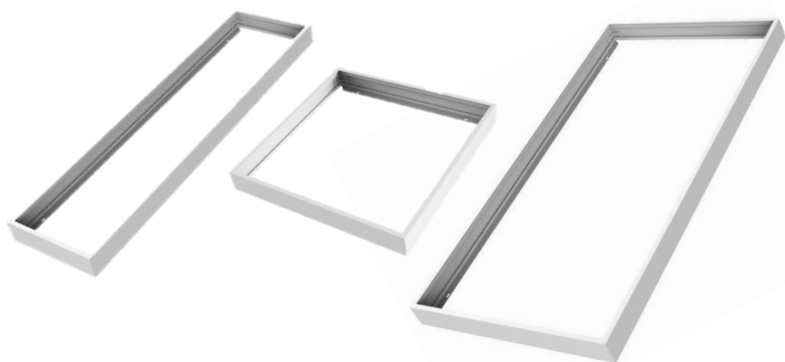

LEDVANCE® PANEL PERFORMANCE ACCESORIOS

Marco para sobreponer

- ✓ Marco de aluminio blanco mate
- ✓ Compatible con paneles de las siguientes medidas: 603x603mm / 620x620mm / 300x1200mm / 603x1212mm
- ✓ Garantía de 1 año

Kit de suspensión

- ✓ Kit de acero inoxidable
- ✓ Compatible con paneles de las siguientes medidas: 603x603mm / 620x620mm / 300x1200mm / 603x1212mm
- ✓ 1 metro de largo
- ✓ Garantía de 1 año

Clips de montaje

- ✓ Kit de aluminio
- ✓ Compatible con paneles de las siguientes medidas: 603x603mm / 620x620mm / 300x1200mm / 603x1212mm
- ✓ Garantía de 1 año

Clave	Descripción	Pieza Caja	EAN 40	Dimensiones EAN40 (mm)	Peso EAN 40 (g)
7019273	LEDVANCE MARCO PARA SOBREPONER 600X600	20	4058075786097	640x340x210	16000
7019274	LEDVANCE MARCO PARA SOBREPONER 620X620	20	4058075786127	656x340x210	16500
7019275	LEDVANCE MARCO PARA SOBREPONER 300X1200	20	4058075786158	1236x340x210	22000
7019276	LEDVANCE MARCO PARA SOBREPONER 600X1200	20	4058075786189	125x340x210	25000
7019277	LEDVANCE KIT DE SUSPENSIÓN	100	4058075786202	430x150x375	9500
7019278	LEDVANCE CLIPS DE MONTAJE (4 pcs)	100	4058075786226	530x240x410	9500