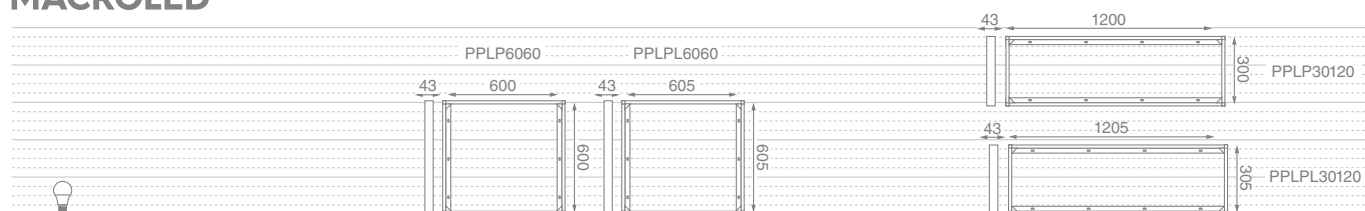

- A. 4 accesorios de suspensión
- B. 4 grampas retráctiles de acero
- C. 8 piezas de fijación

MACROLED®

valores expresados en mm

Modelo	PPLP6060	PPLPL6060	PPLP30120	PPLPL30120
Descripción	Plafón	Plafón	Plafón	Plafón
Compatibilidad	60x60	605x605	30x120cm	30,5x120,5cm
Material	Aluminio	Aluminio	Aluminio	Aluminio
Master Tamaño	68x35x29cm	68x35x29cm	129x34x29cm	129x34x29cm
Cantidad	20pcs	20pcs	20pcs	20pcs
Código Unit (74283255)+	67405	75240	67412	75257
Master (74283255)+	674058	752404	674126	752572