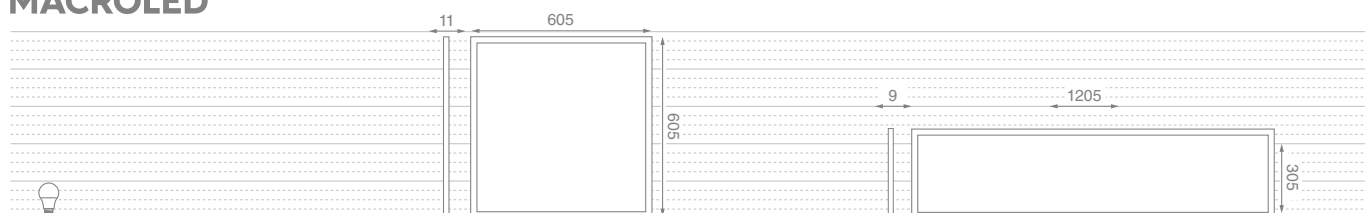

Illuminación mejorada
100lm/W

Chip certificado
Panel sin interferencias
LM80 + EMC

Nuevo lente
Anti-incandilamiento
Anti-amarillamiento
PMMA + UGR

Larga vida útil
50.000 hs

Cuerpo con perfiles premium de aluminio
IP40

Características Generales	
Tensión	AC100-260V
Frecuencia	50-60Hz
Anti-High-Volt	1500V
Clase	II
Ángulo de Apertura	110°
Función Dimeable	No
ON/OFF Switch	15.000
CRI	80Ra
SDCM	5
Temperatura	-20° +40°

MACROLED®