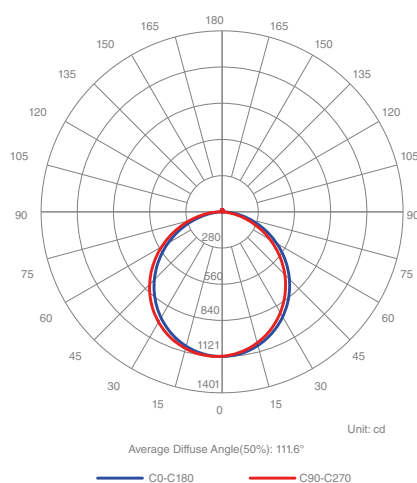

valores expresados en mm

Potencia	48W	48W	
Modelo	P48-605-PMMA-4800LM	P48-1205-PMMA-4800LM	
Eficiencia	100lm/W	100lm/W	
Conexión	Empalme	Empalme	
Corriente	0.2A	0.2A	
Factor de Potencia	0.98	0.98	
Tiempo de Arranque	0.5s	0.5s	
Protección	IP40	IP40	
Vida Útil	50.000hs	50.000hs	
Material	Aluminio	Aluminio	
PMMA + UGR	Si	Si	
LED SMD	4014 - LM80 + EMC	4014 - LM80 + EMC	
Flicker	No	No	
Garantía	5 años	5 años	
Lámpara	Tamaño	605x605x9mm	1205x305x9mm
	Peso	1,7Kg	1,7Kg
Master	Tamaño	63x68x17.5 cm	130.5x22.5x36.5 cm
	Cantidad	5pcs	5pcs

Tipo de Blanco	Cálido	Neutro	Frío	Cálido	Neutro	Frío	
Temperatura Color	3000K	4500K	6000K	3000K	4500K	6000K	
Flujo Luminoso	4800lm	4800lm	4800lm	4800lm	4800lm	4800lm	
Código barras	Unit (74283255)+	77510	77527	77534	77572	77589	77565
	Master (74283255)+	775106	775274	775342	775724	775892	775656

P40-1195-PS-3600LM

THE AVERAGE ILLUMINANCE EFFECTIVE FIGURE

LUMINOUS INTENSITY DISTRIBUTION CURVE

C0 PLANE ISOLUX DIAGRAM (UNIT:lx/klm)

P48-1205-PMMA-4800LM

THE AVERAGE ILLUMINANCE EFFECTIVE FIGURE

LUMINOUS INTENSITY DISTRIBUTION CURVE