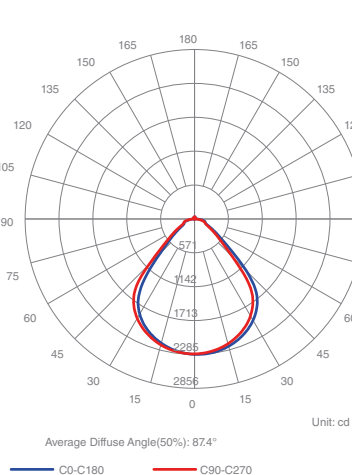

valores expresados en mm

Potencia	48W	48W	
Modelo	P48-605-PMMA-4800LM	P48-1205-PMMA-4800LM	
Eficiencia	100lm/W	100lm/W	
Conexión	Empalme	Empalme	
Corriente	0.2A	0.2A	
Factor de Potencia	0.98	0.98	
Tiempo de Arranque	0.5s	0.5s	
Protección	IP40	IP40	
Vida Útil	50.000hs	50.000hs	
Material	Aluminio	Aluminio	
PMMA + UGR	Si	Si	
LED SMD	4014 - LM80 + EMC	4014 - LM80 + EMC	
Flicker	No	No	
Garantía	5 años	5 años	
Lámpara	Tamaño	605x605x9mm	1205x305x9mm
	Peso	1,7Kg	1,7Kg
Master	Tamaño	63x68x17.5 cm	130.5x22.5x36.5 cm
	Cantidad	5pcs	5pcs

P40-1195-PS-3600LM

THE AVERAGE ILLUMINANCE EFFECTIVE FIGURE

LUMINOUS INTENSITY DISTRIBUTION CURVE

C0 PLANE ISOLUX DIAGRAM (UNIT:lx/klm)

P48-1205-PMMA-4800LM

THE AVERAGE ILLUMINANCE EFFECTIVE FIGURE

LUMINOUS INTENSITY DISTRIBUTION CURVE