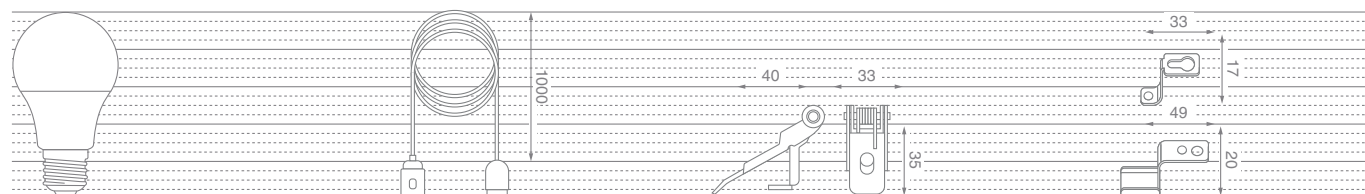

P40-1195-PS-3600LM

THE AVERAGE ILLUMINANCE EFFECTIVE FIGURE

LUMINOUS INTENSITY DISTRIBUTION CURVE

C0 PLANE ISOLUX DIAGRAM (UNIT:lx/klm)

P48-1205-PMMA-4800LM

THE AVERAGE ILLUMINANCE EFFECTIVE FIGURE

LUMINOUS INTENSITY DISTRIBUTION CURVE

C0 PLANE ISOLUX DIAGRAM (UNIT:lx/klm)

MACROLED®

Accesorios Panel

PPLP6060 /
PPLPL6060

PPLP30120 /
PPLPL30120

DRIVERS	Potencia	Lúmen	Autonomía
Panel LED 40W	10W	960lm	2hs
Panel LED 48W	10W	1080lm	2hs

Accesorios

- A. 4 accesorios de suspensión
- B. 4 grampas retráctiles de acero
- C. 8 piezas de fijación

MACROLED®

valores expresados en mm

Modelo	PPLP6060	PPLPL6060	PPLP30120	PPLPL30120
Descripción	Plafón	Plafón	Plafón	Plafón
Compatibilidad	60x60	605x605	30x120cm	30,5x120,5cm
Material	Aluminio	Aluminio	Aluminio	Aluminio
Master Tamaño	68x35x29cm	68x35x29cm	129x34x29cm	129x34x29cm
Cantidad	20pcs	20pcs	20pcs	20pcs
Código Unit (74283255)+	67405	75240	67412	75257
Master (74283255)+	674058	752404	674126	752572

valores expresados en mm

Modelo	AS-PANEL	AE-PANEL	AF-PANEL
Función	Suspensión	Embutir	Fijación
Compatibilidad	60x60/30x120cm	60x60/30x120cm	60x60/30x120cm
Contenido	4 tensores de acero	4 grampas retráctiles acero	8 piezas de acero
Master Tamaño	39x21x40cm	39x21x40cm	39x21x40cm
Cantidad	100pcs	100pcs	100pcs
Código Unit (74283255)+	67924	67931	67948
Master (74283255)+	679244	679312	679480