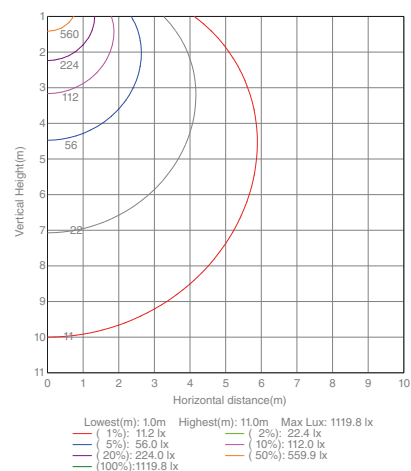

valores expresados en mm

Potencia	48W	48W	
Modelo	P48-605-PMMA-4800LM	P48-1205-PMMA-4800LM	
Eficiencia	100lm/W	100lm/W	
Conexión	Empalme	Empalme	
Corriente	0.2A	0.2A	
Factor de Potencia	0.98	0.98	
Tiempo de Arranque	0.5s	0.5s	
Protección	IP40	IP40	
Vida Útil	50.000hs	50.000hs	
Material	Aluminio	Aluminio	
PMMA + UGR	Si	Si	
LED SMD	4014 - LM80 + EMC	4014 - LM80 + EMC	
Flicker	No	No	
Garantía	5 años	5 años	
Lámpara	Tamaño	605x605x9mm	1205x305x9mm
	Peso	1,7Kg	1,7Kg
Master	Tamaño	63x68x17.5 cm	130.5x22.5x36.5 cm
	Cantidad	5pcs	5pcs

P40-1195-PS-3600LM

THE AVERAGE ILLUMINANCE EFFECTIVE FIGURE

LUMINOUS INTENSITY DISTRIBUTION CURVE

C0 PLANE ISOLUX DIAGRAM (UNIT:lx/klm)

P48-1205-PMMA-4800LM

THE AVERAGE ILLUMINANCE EFFECTIVE FIGURE

LUMINOUS INTENSITY DISTRIBUTION CURVE