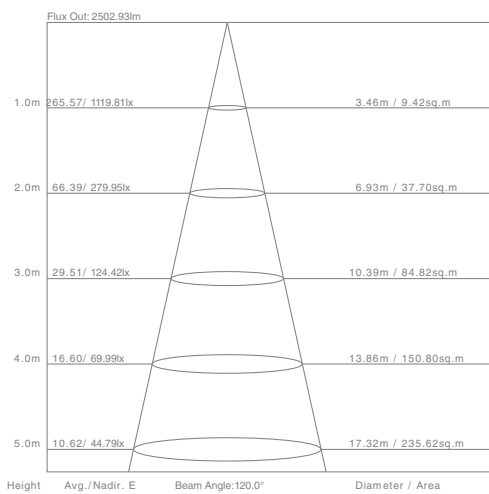

P40-1195-PS-3600LM

THE AVERAGE ILLUMINANCE EFFECTIVE FIGURE