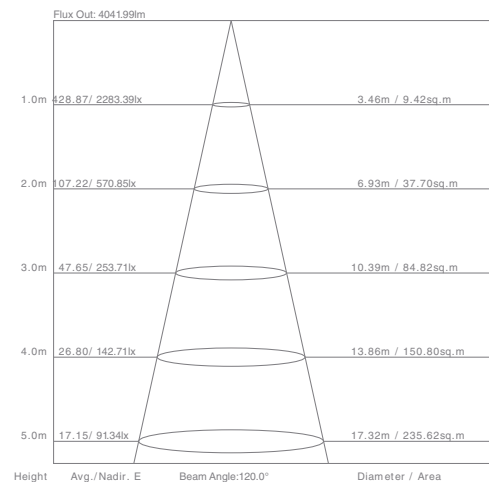

valores expresados en mm

Potencia	48W	48W	
Modelo	P48-605-PMMA-4800LM	P48-1205-PMMA-4800LM	
Eficiencia	100lm/W	100lm/W	
Conexión	Empalme	Empalme	
Corriente	0.2A	0.2A	
Factor de Potencia	0.98	0.98	
Tiempo de Arranque	0.5s	0.5s	
Protección	IP40	IP40	
Vida Útil	50.000hs	50.000hs	
Material	Aluminio	Aluminio	
PMMA + UGR	Si	Si	
LED SMD	4014 - LM80 + EMC	4014 - LM80 + EMC	
Flicker	No	No	
Garantía	5 años	5 años	
Lámpara	Tamaño	605x605x9mm	1205x305x9mm
	Peso	1,7Kg	1,7Kg
Master	Tamaño	63x68x17.5 cm	130.5x22.5x36.5 cm
	Cantidad	5pcs	5pcs

P40-1195-PS-3600LM

THE AVERAGE ILLUMINANCE EFFECTIVE FIGURE

LUMINOUS INTENSITY DISTRIBUTION CURVE

C0 PLANE ISOLUX DIAGRAM (UNIT:lx/klm)

P48-1205-PMMA-4800LM

THE AVERAGE ILLUMINANCE EFFECTIVE FIGURE

LUMINOUS INTENSITY DISTRIBUTION CURVE