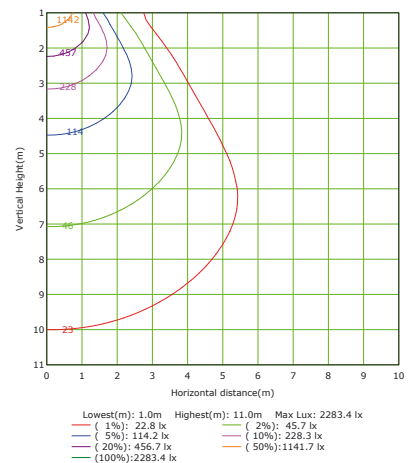

C0 PLANE ISOLUX DIAGRAM (UNIT:lx/klm)