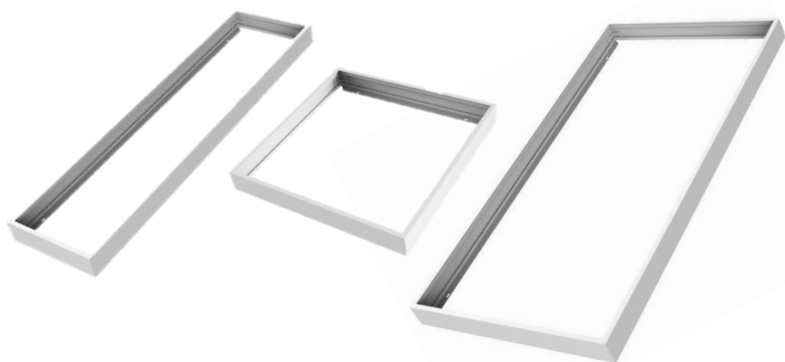

LEDVANCE® PANEL PERFORMANCE ACCESORIOS

Marco para sobreponer

- ✓ Marco de aluminio blanco mate
- ✓ Medidas disponibles 600mm x 600mm / 300mm x 1200mm / 600mm x 1200mm
- ✓ Garantía de 2 años

Kit de suspensión

- ✓ Kit de acero inoxidable
- ✓ Compatible con Paneles 600mm x 600mm / 300mm x 1200mm / 600mm x 1200mm
- ✓ 1 metro de largo
- ✓ Garantía de 2 años

Clips de montaje

- ✓ Kit de aluminio
- ✓ Compatibles con Paneles 600mm x 600mm / 300mm x 1200mm / 600mm x 1200mm
- ✓ Garantía de 2 años

Clave	Descripción	Pieza Caja	Peso (g)	EAN 10	EAN 40	Dimensiones EAN40 (mm)	Peso EAN 40 (g)
7018101	Surface mounting frame 600x600	10	555	4058075631854	4058075631861	620*275*115	5986
7018102	Surface mounting frame 300x1200	10	712.75	4058075631939	4058075631946	1220*275*115	7851
7018103	Surface mounting frame 600x1200	10	833.3	4058075631977	4058075631984	1220*275*115	9056
7018162	Suspension kit	50	119.6	4058075634206	4058075634220	250*250*180	1364
7018163	Recessed mounting clips (4 pcs)	50	88.1	4058075636484	4058075636507	220*210*210	1111