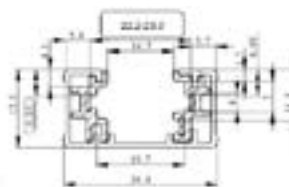

RIELES Y CONECTORES

RIELES

Versión	Material	Potencia Max. (W)	Dimensiones (mm)	Peso (g)	Código Sku	Color del Producto	Spots Max. Por Riel	Unidades por caja
Riel 1M	Aluminio	190	1000 x 34.4 x 17.5	500	7014965	Negro	AR111 - 6 PAR16 - 6 PAR20 - 6	12
Riel 1M	Aluminio	190	1000 x 34.4 x 17.5	500	7014966	Blanco	PAR30 LN - 4 PAR38 - 4	12
Riel 2M	Aluminio	190	2000 x 34.4 x 17.5	1000	7014951	Negro	AR111 - 11 PAR16 - 11 PAR20 - 11	12
Riel 2M	Aluminio	190	2000 x 34.4 x 17.5	1000	7014952	Blanco	PAR30 LN - 7 PAR38 - 7	12

CONECTORES

Versión	Material	Potencia Max. (W)	Dimensiones (mm)	Peso (g)	Código Sku	Color del Producto	Unidades por caja
Conector I	Aluminio	190	80 x 120 x 0.03	28	7014942	Negro	12
Conector I	Aluminio	190	80 x 120 x 0.03	28	7014943	Blanco	12
Conector L derecho	Aluminio	190	130 x 200 x 0.03	104	7014958	Negro	12
Conector L derecho	Aluminio	190	130 x 200 x 0.03	104	7014960	Blanco	12
Conector L izquierdo	Aluminio	190	130 x 200 x 0.03	104	7015274	Negro	12
Conector L izquierdo	Aluminio	190	130 x 200 x 0.03	104	7015276	Blanco	12
Conector T derecho	Aluminio	190	130 x 250 x 0.03	148	7014944	Negro	12
Conector T derecho	Aluminio	190	130 x 250 x 0.03	148	7014945	Blanco	12
Conector T izquierdo	Aluminio	190	130 x 250 x 0.03	148	7015277	Negro	12
Conector T izquierdo	Aluminio	190	130 x 250 x 0.03	148	7015278	Blanco	12
Conector X	Aluminio	190	200 x 250 x 0.03	196	7014961	Negro	12
Conector X	Aluminio	190	200 x 250 x 0.03	196	7014962	Blanco	12