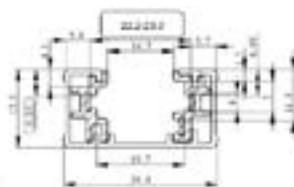

### RIELES

Versión	Material	Potencia Max. (W)	Dimensiones (mm)	Peso (g)	Código Sku	Color del Producto	Spots Max. Por Riel	Unidades por caja
Riel 1M	Aluminio	190	1000 x 34.4 x 17.5	500	7014965	Negro	AR111 - 6 PAR16 - 6 PAR20 - 6	12
Riel 1M	Aluminio	190	1000 x 34.4 x 17.5	500	7014966	Blanco	PAR30 LN - 4 PAR38 - 4	12
Riel 2M	Aluminio	190	2000 x 34.4 x 17.5	1000	7014951	Negro	AR111 - 11 PAR16 - 11 PAR20 - 11	12
Riel 2M	Aluminio	190	2000 x 34.4 x 17.5	1000	7014952	Blanco	PAR30 LN - 7 PAR38 - 7	12

### CONECTORES

Versión	Material	Potencia Max. (W)	Dimensiones (mm)	Peso (g)	Código Sku	Color del Producto	Unidades por caja
Conector I	Aluminio	190	80 x 120 x 0.03	28	7014942	Negro	12
Conector I	Aluminio	190	80 x 120 x 0.03	28	7014943	Blanco	12
Conector L derecho	Aluminio	190	130 x 200 x 0.03	104	7014958	Negro	12
Conector L derecho	Aluminio	190	130 x 200 x 0.03	104	7014960	Blanco	12
Conector L izquierdo	Aluminio	190	130 x 200 x 0.03	104	7015274	Negro	12
Conector L izquierdo	Aluminio	190	130 x 200 x 0.03	104	7015276	Blanco	12
Conector T derecho	Aluminio	190	130 x 250 x 0.03	148	7014944	Negro	12
Conector T derecho	Aluminio	190	130 x 250 x 0.03	148	7014945	Blanco	12
Conector T izquierdo	Aluminio	190	130 x 250 x 0.03	148	7015277	Negro	12
Conector T izquierdo	Aluminio	190	130 x 250 x 0.03	148	7015278	Blanco	12
Conector X	Aluminio	190	200 x 250 x 0.03	196	7014961	Negro	12
Conector X	Aluminio	190	200 x 250 x 0.03	196	7014962	Blanco	12