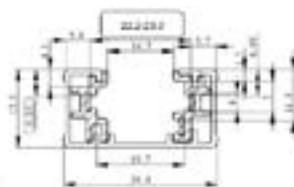

RIELES Y CONECTORES

RIELES

Versión	Material	Potencia Max. (W)	Dimensiones (mm)	Peso (g)	Código Sku	Color del Producto	Spots Max. Por Riel	Unidades por caja
Riel 1M	Aluminio	190	1000 x 34.4 x 17.5	500	7014965	Negro	AR111 - 6 PAR16 - 6 PAR20 - 6	12
Riel 1M	Aluminio	190	1000 x 34.4 x 17.5	500	7014966	Blanco	PAR30 LN - 4 PAR38 - 4	12
Riel 2M	Aluminio	190	2000 x 34.4 x 17.5	1000	7014951	Negro	AR111 - 11 PAR16 - 11 PAR20 - 11	12
Riel 2M	Aluminio	190	2000 x 34.4 x 17.5	1000	7014952	Blanco	PAR30 LN - 7 PAR38 - 7	12

CONECTORES

Versión	Material	Potencia Max. (W)	Dimensiones (mm)	Peso (g)	Código Sku	Color del Producto	Unidades por caja
Conector I	Aluminio	190	80 x 120 x 0.03	28	7014942	Negro	12
Conector I	Aluminio	190	80 x 120 x 0.03	28	7014943	Blanco	12
Conector L derecho	Aluminio	190	130 x 200 x 0.03	104	7014958	Negro	12
Conector L derecho	Aluminio	190	130 x 200 x 0.03	104	7014960	Blanco	12
Conector L izquierdo	Aluminio	190	130 x 200 x 0.03	104	7015274	Negro	12
Conector L izquierdo	Aluminio	190	130 x 200 x 0.03	104	7015276	Blanco	12
Conector T derecho	Aluminio	190	130 x 250 x 0.03	148	7014944	Negro	12
Conector T derecho	Aluminio	190	130 x 250 x 0.03	148	7014945	Blanco	12
Conector T izquierdo	Aluminio	190	130 x 250 x 0.03	148	7015277	Negro	12
Conector T izquierdo	Aluminio	190	130 x 250 x 0.03	148	7015278	Blanco	12
Conector X	Aluminio	190	200 x 250 x 0.03	196	7014961	Negro	12
Conector X	Aluminio	190	200 x 250 x 0.03	196	7014962	Blanco	12