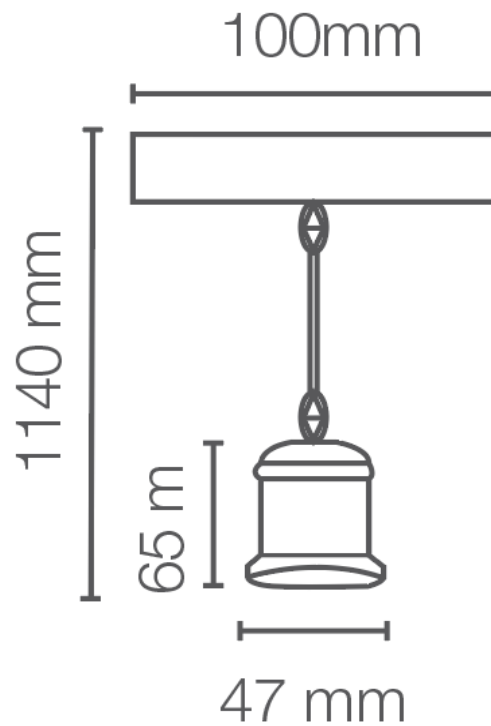

Residencias

Establecimientos

Información técnica

SAP LEDVANCE	7018822	7018823
IC CODE	AC3809010055	AC3809010055
Modelo	LEDVANCE PENDULUM BLACK	LEDVANCE PENDULUM BRONZE
Marca	LEDVANCE	LEDVANCE
Potencia (W)	40W MAX	40W MAX
Tensión de línea (V~)	100-277 V	100-277 V
Corriente (mA)	290-40 mA	290-40 mA
Frecuencia (Hz)	AC 50/60 Hz	AC 50/60 Hz
Tipo de Base	E27	E27
IP	IP20	IP20

Diseño técnico

Datos logísticos

SAP LEDVANCE	7018822	7018823
Modelo	LEDVANCE PENDULUM BLACK	LEDVANCE PENDULUM BRONCE
EAN10	4058075718029	4058075718043
Dimensión EAN10	100 x 1140 x 47	100 x 1140 x 47
Peso Neto EAN10 (g)	140	140
Peso Bruto EAN10 (g)	172.6	172.6
EAN40	4058075718036	4058075718050
Dimensión EAN40 ancho x largo x alto	290 x 220 x 240	290 x 220 x 240
Peso Neto EAN40 (g)	347	347
Peso Bruto EAN40 (g)	2418	2418
Piezas por caja	12	12