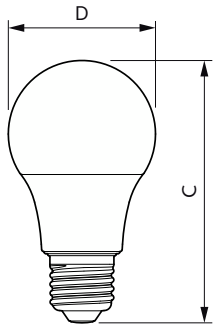

Plano de dimensiones

Product	D	C
EcoHome LEDBulb 13W E27 3000KHV 1PF/20AR	60 mm	109 mm

Datos fotométricos

Spectral Power Distribution Colour - EcoHome LEDBulb 13W E27 3000KHV 1PF/20AR

Light Distribution Diagram - EcoHome LEDBulb 13W E27 3000KHV 1PF/20AR