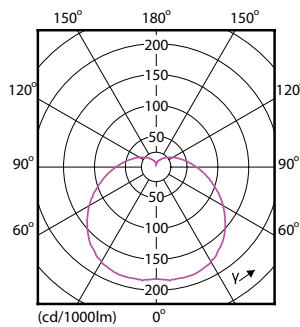

Datos del producto

Información general	
Tapa-base	E27
Vida útil nominal	15,000 hora(s)
Ciclo del interruptor	50,000
Lighting Technology	LED

Información técnica sobre la luz	
Código de color	830 [CCT of 3000K]
Ángulo de haz (nominal)	150 °
Flujo luminoso	1,150 lm
Eficacia lumínica (promedio) (nominal)	88 lm/W
Designación de color	Blanco (WH)
Temperatura de color correlacionada	3000 K
Consistencia de color	< 6
Índice de producción de color (IRC)	80
LLMF al final de la vida útil nominal (nominal)	70 %

Plano de dimensiones

Product	D	C
EcoHome LEDBulb 13W E27 3000KHV 1PF/20AR	60 mm	109 mm

Datos fotométricos

Spectral Power Distribution Colour - EcoHome LEDBulb 13W E27 3000KHV 1PF/20AR

Light Distribution Diagram - EcoHome LEDBulb 13W E27 3000KHV 1PF/20AR