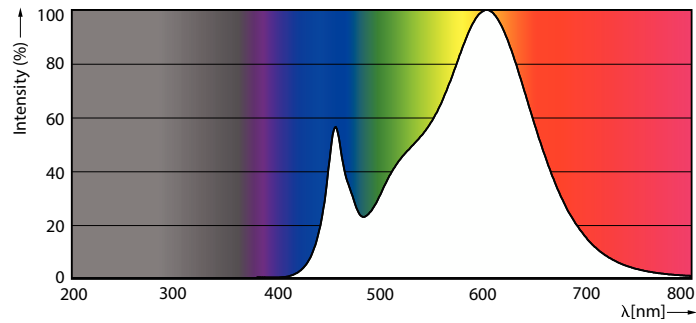

Datos fotométricos

Spectral Power Distribution Colour - EcoHome LEDBulb 13W E27 3000KHV 1PF/20AR

General uniform lighting - EcoHome LEDBulb 13W E27 3000KHV 1PF/20AR