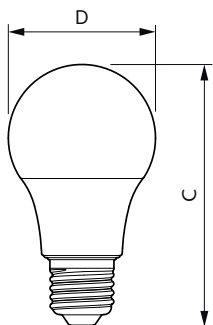

Datos del producto

Información general	
Tapa-base	E27
Vida útil nominal	15,000 hora(s)
Ciclo del interruptor	50,000
Lighting Technology	LED

Información técnica sobre la luz	
Código de color	830 [CCT of 3000K]
Ángulo de haz (nominal)	150 °
Flujo luminoso	900 lm
Eficacia lumínica (promedio) (nominal)	85 lm/W
Designación de color	Blanco (WH)
Temperatura de color correlacionada	3000 K
Consistencia de color	< 6
Índice de producción de color (IRC)	80
LLMF al final de la vida útil nominal (nominal)	70 %

Plano de dimensiones

Product	D	C
EcoHome LEDBulb 10.5WE27 3000KHV1PF/20AR	60 mm	109 mm

Datos fotométricos

Spectral Power Distribution Colour - EcoHome LEDBulb 10.5WE27 3000KHV1PF/20AR

Light Distribution Diagram - EcoHome LEDBulb 10.5WE27 3000KHV1PF/20AR