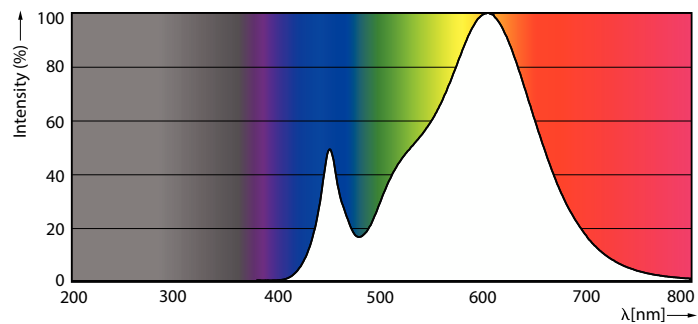

Datos del producto

Información general	
Tapa-base	E27
Vida útil nominal	15,000 hora(s)
Ciclo del interruptor	50,000
Lighting Technology	LED

Información técnica sobre la luz	
Código de color	830 [CCT of 3000K]
Ángulo de haz (nominal)	150 °
Flujo luminoso	900 lm
Eficacia lumínica (promedio) (nominal)	85 lm/W
Designación de color	Blanco (WH)
Temperatura de color correlacionada	3000 K
Consistencia de color	< 6
Índice de producción de color (IRC)	80
LLMF al final de la vida útil nominal (nominal)	70 %

Plano de dimensiones

Product	D	C
EcoHome LEDBulb 10.5WE27 3000KHV1PF/20AR	60 mm	109 mm

Datos fotométricos

Spectral Power Distribution Colour - EcoHome LEDBulb 10.5WE27 3000KHV1PF/20AR

Light Distribution Diagram - EcoHome LEDBulb 10.5WE27 3000KHV1PF/20AR