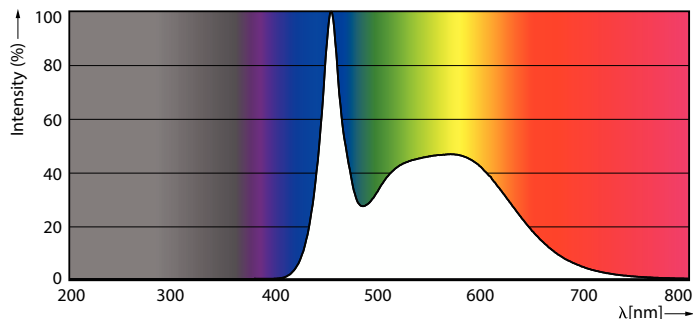

### Datos del producto

Información general		Temperatura	
Tapa-base	E27	Tiempo de calentamiento de hasta un 60 % de luz	0.5 s
Vida útil nominal	15,000 hora(s)	Factor de potencia (fracción)	0.51
Ciclo del interruptor	50,000	Voltaje (nominal)	220-240 V
Lighting Technology	LED	<b>Temperatura</b>	
<b>Información técnica sobre la luz</b>		Rango de temperatura ambiente	-20 a +45 °C
Código de color	865 [CCT of 6500K]	T° estuche máxima (nominal)	85 °C
Ángulo de haz (nominal)	150 °	<b>Controles y atenuación</b>	
Flujo luminoso	900 lm	Regulable	No
Eficacia lumínica (promedio) (nominal)	85 lm/W	<b>Mecánica y carcasa</b>	
Designación de color	luz natural fría	Acabado de la luz	Blanco
Temperatura de color correlacionada	6500 K	Material del foco	Plástico
Consistencia de color	< 6	Forma del foco	A60
Índice de producción de color (IRC)	80	<b>Aprobación y aplicación</b>	
LLMF al final de la vida útil nominal (nominal)	70 %	Cumple con el reglamento RoHS de la UE	Si
<b>Operación y aspectos eléctricos</b>		<b>Información del producto</b>	
Frecuencia de entrada	50 a 60 Hz	Nombre del producto del pedido	EcoHome LEDBulb 10.5WE27 6500KHV1PF/20AR
Consumo de energía	10.5 W		
Corriente de la lámpara (nominal)	75 mA		
Equivalente en potencia en vatios	80 W		
Tiempo de inicio (nominal)	0.5 s		

Plano de dimensiones

Product	D	C
EcoHome LEDBulb 10.5WE27 6500KHV1PF/20AR	60 mm	109 mm

Datos fotométricos

Light Distribution Diagram - EcoHome LEDBulb 10.5WE27 6500KHV1PF/20AR

General uniform lighting - EcoHome LEDBulb 10.5WE27 6500KHV1PF/20AR

Spectral Power Distribution Colour - EcoHome LEDBulb 10.5WE27 6500KHV1PF/20AR

Lifetime

Life Expectancy Diagram

Lumen Maintenance Diagram - EcoHome LEDBulb 10.5WE27 6500KHV1PF/20AR