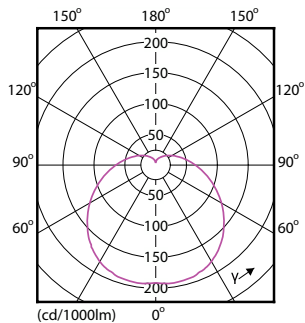

### Datos del producto

Información general		Temperatura	
Tapa-base	E27	Tiempo de calentamiento de hasta un 60 % de luz	0.5 s
Vida útil nominal	15,000 hora(s)	Factor de potencia (fracción)	0.51
Ciclo del interruptor	50,000	Voltaje (nominal)	220-240 V
Lighting Technology	LED	<b>Temperatura</b>	
<b>Información técnica sobre la luz</b>		Rango de temperatura ambiente	-20 a +45 °C
Código de color	865 [CCT of 6500K]	T° estuche máxima (nominal)	85 °C
Ángulo de haz (nominal)	150 °	<b>Controles y atenuación</b>	
Flujo luminoso	900 lm	Regulable	No
Eficacia lumínica (promedio) (nominal)	85 lm/W	<b>Mecánica y carcasa</b>	
Designación de color	luz natural fría	Acabado de la luz	Blanco
Temperatura de color correlacionada	6500 K	Material del foco	Plástico
Consistencia de color	< 6	Forma del foco	A60
Índice de producción de color (IRC)	80	<b>Aprobación y aplicación</b>	
LLMF al final de la vida útil nominal (nominal)	70 %	Cumple con el reglamento RoHS de la UE	Si
<b>Operación y aspectos eléctricos</b>		<b>Información del producto</b>	
Frecuencia de entrada	50 a 60 Hz	Nombre del producto del pedido	EcoHome LEDBulb 10.5WE27 6500KHV1PF/20AR
Consumo de energía	10.5 W		
Corriente de la lámpara (nominal)	75 mA		
Equivalente en potencia en vatios	80 W		
Tiempo de inicio (nominal)	0.5 s		

Plano de dimensiones

Product	D	C
EcoHome LEDBulb 10.5WE27 6500KHV1PF/20AR	60 mm	109 mm

Datos fotométricos

Light Distribution Diagram - EcoHome LEDBulb 10.5WE27 6500KHV1PF/20AR

General uniform lighting - EcoHome LEDBulb 10.5WE27 6500KHV1PF/20AR