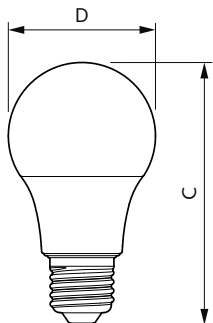

### Datos del producto

Información general		Temperatura	
Tapa-base	E27	Tiempo de calentamiento de hasta un 60 % de luz	0.5 s
Vida útil nominal	15,000 hora(s)	Factor de potencia (fracción)	0.51
Ciclo del interruptor	50,000	Voltaje (nominal)	220-240 V
Lighting Technology	LED	<b>Temperatura</b>	
<b>Información técnica sobre la luz</b>		Rango de temperatura ambiente	-20 a +45 °C
Código de color	865 [CCT of 6500K]	T° estuche máxima (nominal)	85 °C
Ángulo de haz (nominal)	150 °	<b>Controles y atenuación</b>	
Flujo luminoso	900 lm	Regulable	No
Eficacia lumínica (promedio) (nominal)	85 lm/W	<b>Mecánica y carcasa</b>	
Designación de color	luz natural fría	Acabado de la luz	Blanco
Temperatura de color correlacionada	6500 K	Material del foco	Plástico
Consistencia de color	< 6	Forma del foco	A60
Índice de producción de color (IRC)	80	<b>Aprobación y aplicación</b>	
LLMF al final de la vida útil nominal (nominal)	70 %	Cumple con el reglamento RoHS de la UE	Si
<b>Operación y aspectos eléctricos</b>		<b>Información del producto</b>	
Frecuencia de entrada	50 a 60 Hz	Nombre del producto del pedido	EcoHome LEDBulb 10.5WE27 6500KHV1PF/20AR
Consumo de energía	10.5 W		
Corriente de la lámpara (nominal)	75 mA		
Equivalente en potencia en vatios	80 W		
Tiempo de inicio (nominal)	0.5 s		

Plano de dimensiones

Product	D	C
EcoHome LEDBulb 10.5WE27 6500KHV1PF/20AR	60 mm	109 mm

Datos fotométricos

Light Distribution Diagram - EcoHome LEDBulb 10.5WE27 6500KHV1PF/20AR

General uniform lighting - EcoHome LEDBulb 10.5WE27 6500KHV1PF/20AR