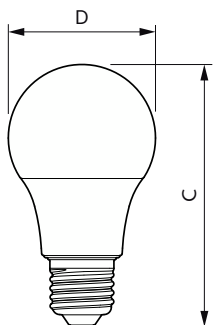

Datos del producto

Información general		Temperatura	
Tapa-base	E27	Tiempo de calentamiento de hasta un 60 % de luz	0.5 s
Vida útil nominal	15,000 hora(s)	Factor de potencia (fracción)	0.51
Ciclo del interruptor	50,000	Voltaje (nominal)	220-240 V
Lighting Technology	LED	Temperatura	
Información técnica sobre la luz		Rango de temperatura ambiente	-20 a +45 °C
Código de color	865 [CCT of 6500K]	T° estuche máxima (nominal)	95 °C
Ángulo de haz (nominal)	150 °	Controles y atenuación	
Flujo luminoso	1,150 lm	Regulable	No
Eficacia lumínica (promedio) (nominal)	88 lm/W	Mecánica y carcasa	
Designación de color	luz natural fría	Acabado de la luz	Blanco
Temperatura de color correlacionada	6500 K	Material del foco	Plástico
Consistencia de color	< 6	Forma del foco	A60
Índice de producción de color (IRC)	80	Aprobación y aplicación	
LLMF al final de la vida útil nominal (nominal)	70 %	Cumple con el reglamento RoHS de la UE	Sí
Operación y aspectos eléctricos		Información del producto	
Frecuencia de entrada	50 a 60 Hz	Nombre del producto del pedido	EcoHome LEDBulb 13W E27 6500KHV 1PF/20AR
Consumo de energía	13 W		
Corriente de la lámpara (nominal)	95 mA		
Equivalente en potencia en vatios	95 W		
Tiempo de inicio (nominal)	0.5 s		

Plano de dimensiones

Product	D	C
EcoHome LEDBulb 13W E27 6500KHV 1PF/20AR	60 mm	109 mm

Datos fotométricos

Light Distribution Diagram - EcoHome LEDBulb 13W E27 6500KHV 1PF/20AR

Spectral Power Distribution Colour - EcoHome LEDBulb 13W E27 6500KHV 1PF/20AR