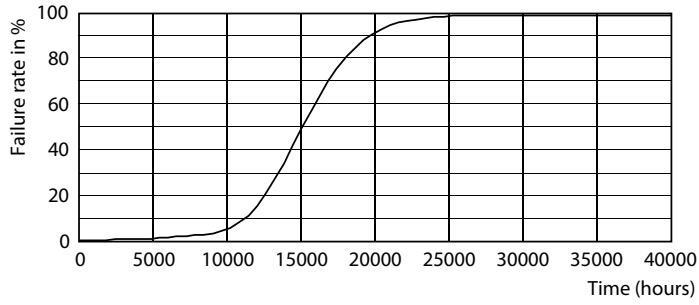

Lifetime

Life Expectancy Diagram

Lumen Maintenance Diagram - EcoHome LEDBulb 13W E27 6500KHV 1PF/20AR