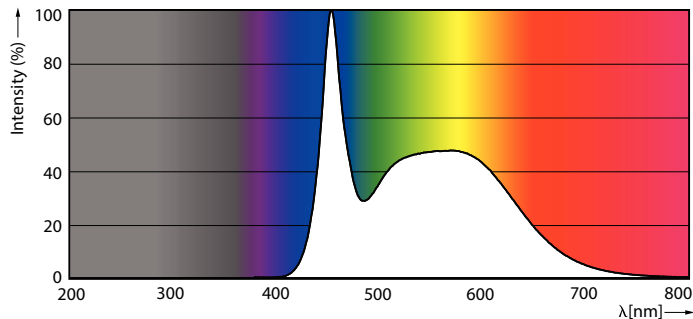

Datos del producto

Información general		Temperatura	
Tapa-base	E27	Tiempo de calentamiento de hasta un 60 % de luz	0.5 s
Vida útil nominal	15,000 hora(s)	Factor de potencia (fracción)	0.51
Ciclo del interruptor	50,000	Voltaje (nominal)	220-240 V
Lighting Technology	LED	Temperatura	
Información técnica sobre la luz		Rango de temperatura ambiente	-20 a +45 °C
Código de color	865 [CCT of 6500K]	T° estuche máxima (nominal)	95 °C
Ángulo de haz (nominal)	150 °	Controles y atenuación	
Flujo luminoso	1,150 lm	Regulable	No
Eficacia lumínica (promedio) (nominal)	88 lm/W	Mecánica y carcasa	
Designación de color	luz natural fría	Acabado de la luz	Blanco
Temperatura de color correlacionada	6500 K	Material del foco	Plástico
Consistencia de color	< 6	Forma del foco	A60
Índice de producción de color (IRC)	80	Aprobación y aplicación	
LLMF al final de la vida útil nominal (nominal)	70 %	Cumple con el reglamento RoHS de la UE	Sí
Operación y aspectos eléctricos		Información del producto	
Frecuencia de entrada	50 a 60 Hz	Nombre del producto del pedido	EcoHome LEDBulb 13W E27 6500KHV 1PF/20AR
Consumo de energía	13 W		
Corriente de la lámpara (nominal)	95 mA		
Equivalente en potencia en vatios	95 W		
Tiempo de inicio (nominal)	0.5 s		

Plano de dimensiones

Product	D	C
EcoHome LEDBulb 13W E27 6500KHV 1PF/20AR	60 mm	109 mm

Datos fotométricos

Light Distribution Diagram - EcoHome LEDBulb 13W E27 6500KHV 1PF/20AR

Spectral Power Distribution Colour - EcoHome LEDBulb 13W E27 6500KHV 1PF/20AR