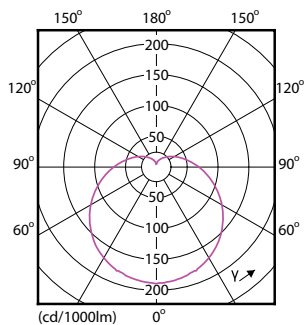

Datos del producto

Información general		Temperatura	
Tapa-base	E27	Tiempo de calentamiento de hasta un 60 % de luz	0.5 s
Vida útil nominal	15,000 hora(s)	Factor de potencia (fracción)	0.51
Ciclo del interruptor	50,000	Voltaje (nominal)	220-240 V
Lighting Technology	LED	Temperatura	
Información técnica sobre la luz		Rango de temperatura ambiente	-20 a +45 °C
Código de color	865 [CCT of 6500K]	T° estuche máxima (nominal)	95 °C
Ángulo de haz (nominal)	150 °	Controles y atenuación	
Flujo luminoso	1,150 lm	Regulable	No
Eficacia lumínica (promedio) (nominal)	88 lm/W	Mecánica y carcasa	
Designación de color	luz natural fría	Acabado de la luz	Blanco
Temperatura de color correlacionada	6500 K	Material del foco	Plástico
Consistencia de color	< 6	Forma del foco	A60
Índice de producción de color (IRC)	80	Aprobación y aplicación	
LLMF al final de la vida útil nominal (nominal)	70 %	Cumple con el reglamento RoHS de la UE	Sí
Operación y aspectos eléctricos		Información del producto	
Frecuencia de entrada	50 a 60 Hz	Nombre del producto del pedido	EcoHome LEDBulb 13W E27 6500KHV 1PF/20AR
Consumo de energía	13 W		
Corriente de la lámpara (nominal)	95 mA		
Equivalente en potencia en vatios	95 W		
Tiempo de inicio (nominal)	0.5 s		

Nombre del producto completo	EcoHome LEDBulb 13W E27 6500KHV 1PF/20AR
Full EOC	872016930546500
Código del pedido	929003793771
N.º de material (12NC)	929003793771
Numerador: cantidad por paquete	1

Peso neto (pieza)	0.032 kg
EAN/UPC: producto/caja	8720169305465
Numerador: paquetes por caja externa	20
EAN/UPC - Caja	8720169305472

Plano de dimensiones

Product	D	C
EcoHome LEDBulb 13W E27 6500KHV 1PF/20AR	60 mm	109 mm

Datos fotométricos

Light Distribution Diagram - EcoHome LEDBulb 13W E27 6500KHV 1PF/20AR

Spectral Power Distribution Colour - EcoHome LEDBulb 13W E27 6500KHV 1PF/20AR