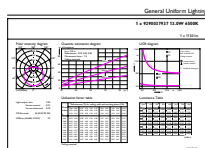

Plano de dimensiones

Product	D	C
EcoHome LEDBulb 13W E27 6500KHV 1PF/20AR	60 mm	109 mm

Datos fotométricos

Light Distribution Diagram - EcoHome LEDBulb 13W E27 6500KHV 1PF/20AR

Spectral Power Distribution Colour - EcoHome LEDBulb 13W E27 6500KHV 1PF/20AR