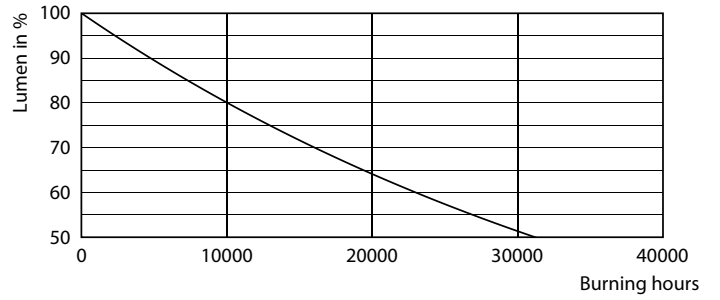

Lifetime

Life Expectancy Diagram

Lumen Maintenance Diagram - EcoHome LEDBulb 13W E27 6500KHV 1PF/20AR