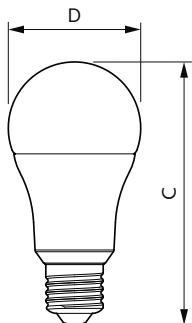

Plano de dimensiones

Product	D	C
EcoHome LEDBulb 15W E27 6500KHV 1PF/20AR	60 mm	120 mm

Datos fotométricos

General uniform lighting - EcoHome LEDBulb 15W E27 6500KHV 1PF/20AR

Light Distribution Diagram - EcoHome LEDBulb 15W E27 6500KHV 1PF/20AR