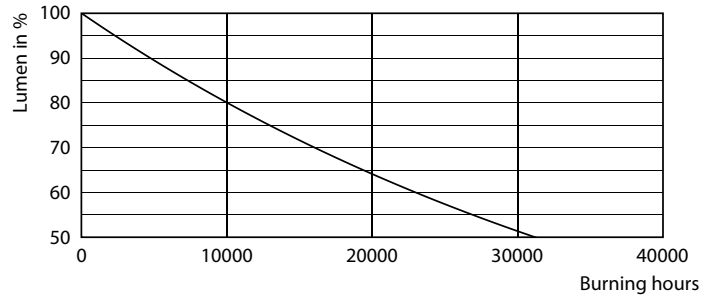

Lifetime

Lumen Maintenance Diagram - EcoHome LEDBulb 15W E27 6500KHV 1PF/20AR