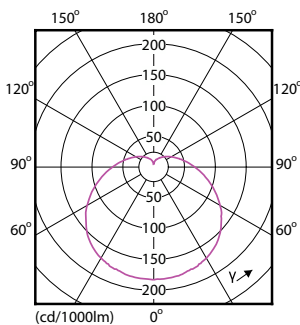

Datos del producto

Información general	
Tapa-base	E27
Vida útil nominal	15,000 hora(s)
Ciclo del interruptor	50,000
Lighting Technology	LED

Información técnica sobre la luz	
Código de color	865 [CCT of 6500K]
Ángulo de haz (nominal)	150 °
Flujo luminoso	1,300 lm
Eficacia lumínica (promedio) (nominal)	86 lm/W
Designación de color	luz natural fría
Temperatura de color correlacionada	6500 K
Consistencia de color	< 6
Índice de producción de color (IRC)	80
LLMF al final de la vida útil nominal (nominal)	70 %

Plano de dimensiones

Product	D	C
EcoHome LEDBulb 15W E27 6500KHV 1PF/20AR	60 mm	120 mm

Datos fotométricos

General uniform lighting - EcoHome LEDBulb 15W E27 6500KHV 1PF/20AR

Light Distribution Diagram - EcoHome LEDBulb 15W E27 6500KHV 1PF/20AR