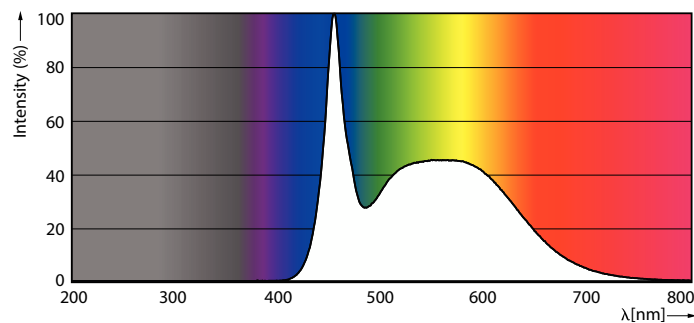

Datos del producto

Información general	
Tapa-base	E27
Vida útil nominal	15,000 hora(s)
Ciclo del interruptor	50,000
Lighting Technology	LED

Información técnica sobre la luz	
Código de color	865 [CCT of 6500K]
Ángulo de haz (nominal)	150 °
Flujo luminoso	1,300 lm
Eficacia lumínica (promedio) (nominal)	86 lm/W
Designación de color	luz natural fría
Temperatura de color correlacionada	6500 K
Consistencia de color	< 6
Índice de producción de color (IRC)	80
LLMF al final de la vida útil nominal (nominal)	70 %

Plano de dimensiones

Product	D	C
EcoHome LEDBulb 15W E27 6500KHV 1PF/20AR	60 mm	120 mm

Datos fotométricos

General uniform lighting - EcoHome LEDBulb 15W E27 6500KHV 1PF/20AR

Light Distribution Diagram - EcoHome LEDBulb 15W E27 6500KHV 1PF/20AR