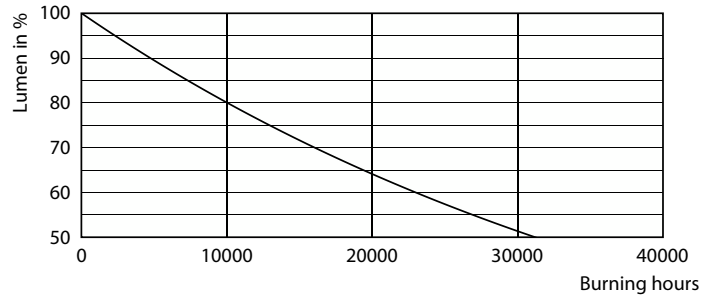

Lifetime

Life Expectancy Diagram

Lumen Maintenance Diagram - EcoHome LEDBulb 8W E27 3000KHV 1PF/20AR