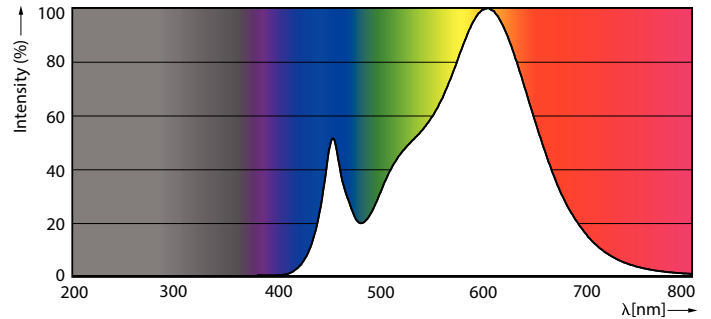

| Información técnica sobre la luz | |
|-------------------------------------------------|--------------------|
| Código de color | 830 [CCT of 3000K] |
| Ángulo de haz (nominal) | 150 ° |
| Flujo luminoso | 700 lm |
| Eficacia lumínica (promedio) (nominal) | 87 lm/W |
| Designación de color | Blanco (WH) |
| Temperatura de color correlacionada | 3000 K |
| Consistencia de color | < 6 |
| Índice de producción de color (IRC) | 80 |
| LLMF al final de la vida útil nominal (nominal) | 70 % |

Plano de dimensiones

| Product | D | C |
|-----------------------------------------|-------|--------|
| EcoHome LEDBulb 8W E27 3000KHV 1PF/20AR | 60 mm | 108 mm |

Datos fotométricos

Light Distribution Diagram - EcoHome LEDBulb 8W E27 3000KHV 1PF/20AR