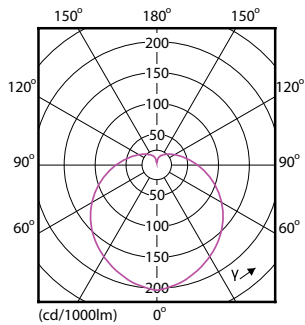

| Información técnica sobre la luz | |
|-------------------------------------------------|--------------------|
| Código de color | 830 [CCT of 3000K] |
| Ángulo de haz (nominal) | 150 ° |
| Flujo luminoso | 700 lm |
| Eficacia lumínica (promedio) (nominal) | 87 lm/W |
| Designación de color | Blanco (WH) |
| Temperatura de color correlacionada | 3000 K |
| Consistencia de color | < 6 |
| Índice de producción de color (IRC) | 80 |
| LLMF al final de la vida útil nominal (nominal) | 70 % |

Plano de dimensiones

| Product | D | C |
|-----------------------------------------|-------|--------|
| EcoHome LEDBulb 8W E27 3000KHV 1PF/20AR | 60 mm | 108 mm |

Datos fotométricos

Light Distribution Diagram - EcoHome LEDBulb 8W E27 3000KHV 1PF/20AR