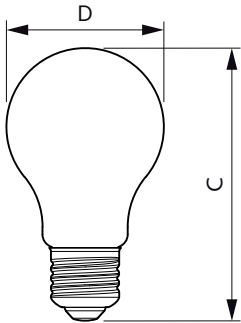

Plano de dimensiones

| Product | D | C |
|-----------------------------------------|-------|--------|
| EcoHome LEDBulb 8W E27 3000KHV 1PF/20AR | 60 mm | 108 mm |

Datos fotométricos

Light Distribution Diagram - EcoHome LEDBulb 8W E27 3000KHV 1PF/20AR