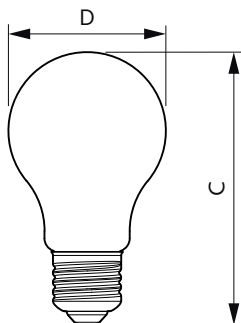

Nombre del producto completo	EcoHome LEDBulb 8W E27 6500KHV 1PF/20AR
Full EOC	872016930532800
Código del pedido	929003793371
N.º de material (12NC)	929003793371
Numerador: cantidad por paquete	1

Peso neto (pieza)	0.024 kg
EAN/UPC: producto/caja	8720169305328
Numerador: paquetes por caja externa	20
EAN/UPC - Caja	8720169305335

Plano de dimensiones

Product	D	C
EcoHome LEDBulb 8W E27 6500KHV 1PF/20AR	60 mm	108 mm

Datos fotométricos