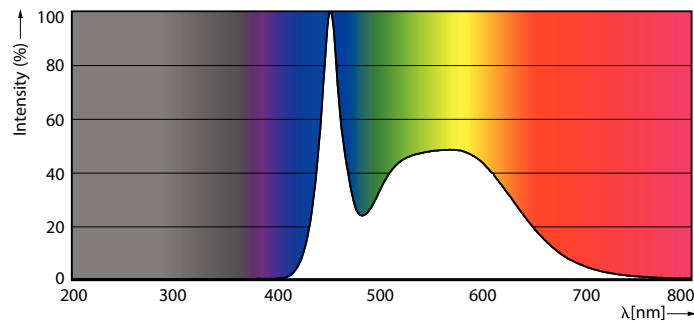

Spectral Power Distribution Colour - EcoHome LEDBulb 8W E27 6500KHV 1PF/20AR