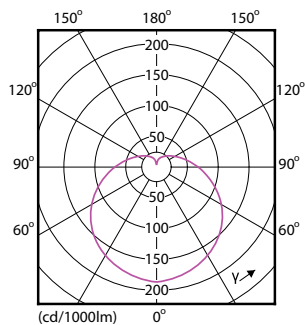

Light Distribution Diagram - EcoHome LEDBulb 8W E27 6500KHV 1PF/20AR