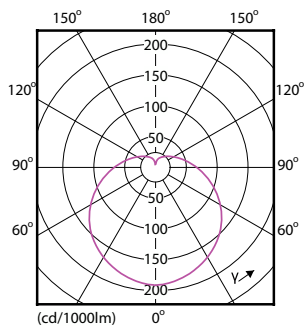

Light Distribution Diagram - EcoHome LEDBulb 6W E27 6500KHV 1PF/20AR