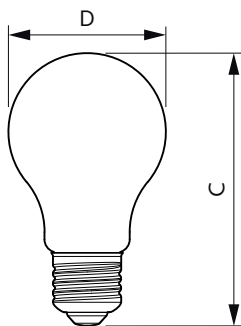

Información del producto

Nombre del producto del pedido	EcoHome LEDBulb 6W E27 6500KHV 1PF/20AR
Nombre del producto completo	EcoHome LEDBulb 6W E27 6500KHV 1PF/20AR
Full EOC	872016930542700
Código del pedido	929003793171

N.º de material (12NC)	929003793171
Numerador: cantidad por paquete	1
EAN/UPC: producto/caja	8720169305427
Numerador: paquetes por caja externa	20
EAN/UPC - Caja	8720169305434

Plano de dimensiones

Product	D	C
EcoHome LEDBulb 6W E27 6500KHV 1PF/20AR	60 mm	108 mm

Datos fotométricos