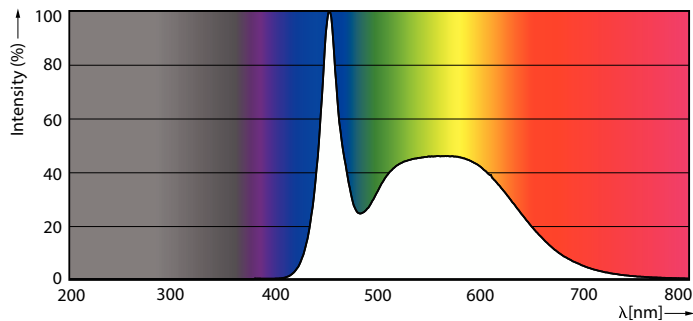

General uniform lighting - EcoHome LEDBulb 6W E27 6500KHV 1PF/20AR

Spectral Power Distribution Colour - EcoHome LEDBulb 6W E27 6500KHV 1PF/20AR