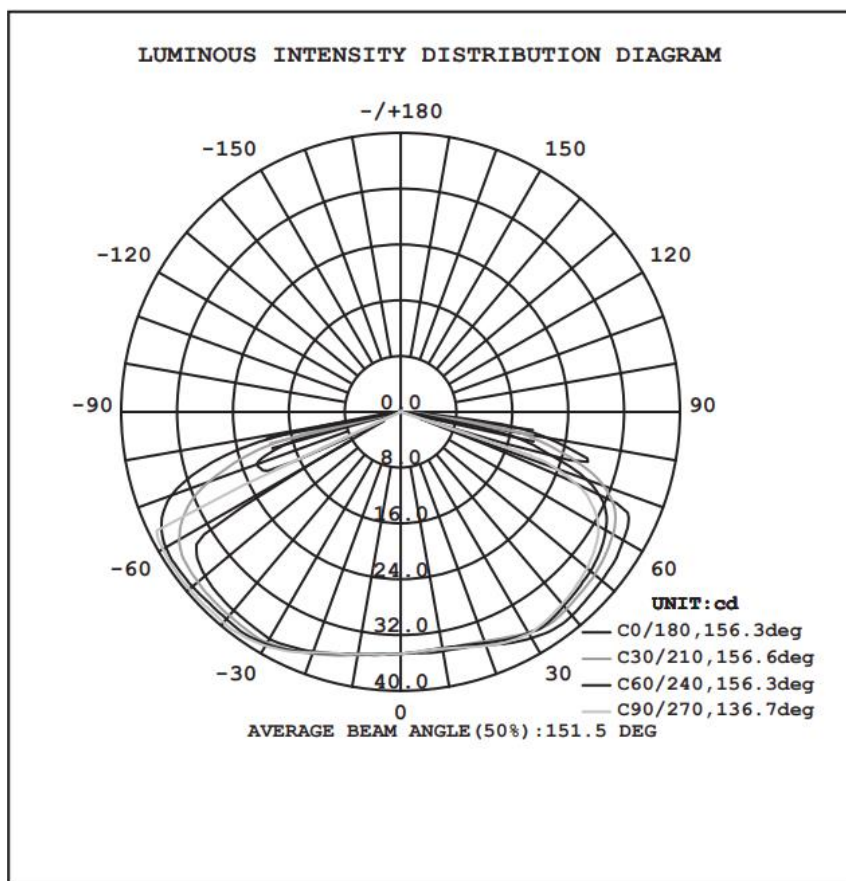

Distribución Fotométrica

V.ES.1.0.1