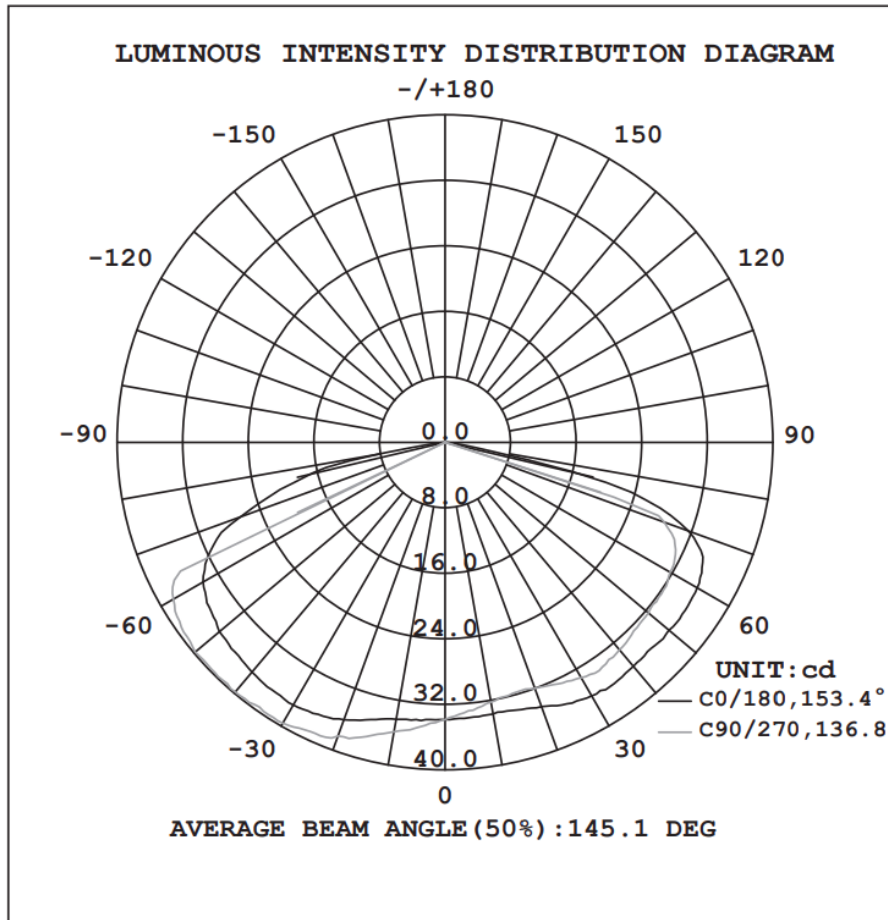

Distribución Fotométrica

V.ES.1.0.1