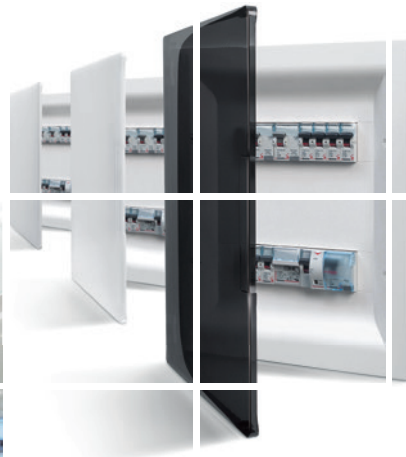

# CENTRALINI da incasso e da parete IN PLASTICA

# centralini DA INCASSO

	Scatola da incasso	Scatola per cartongesso *	LINEA SPACE			SERIE E215
rispondenza normativa			IEC 60670-24			CEI 23-48, CEI 23-49, CEI EN 61439-3
interruttori installabili			modulari BT DIN			modulari BT DIN
grado di protezione			IP40			IP40
classe di isolamento			II			II
marchio di qualità						
N° moduli			BIANCO	FUMÈ	OPALINO	
6	<b>F215/6S</b>	-	-	-	-	<b>E215P/6BN</b>
8	<b>F315S8</b>	<b>F315SC8</b>	<b>F315PB8</b>	<b>F315P8</b>	<b>F315PS8</b>	<b>E215P/8BN</b>
12	<b>F315S12</b>	<b>F315SC12</b>	<b>F315PB12</b>	<b>F315P12</b>	<b>F315PS12</b>	<b>E215P/12BN</b>
18	<b>F315S18</b>	<b>F315SC18</b>	<b>F315PB18</b>	<b>F315P18</b>	<b>F315PS18</b>	-
24 (2x12)	<b>F315S24</b>	<b>F315SC24</b>	<b>F315PB24</b>	<b>F315P24</b>	<b>F315PS24</b>	<b>E215P24BN</b>
36 (3x12)	<b>F315S36D3</b>	<b>F315SC36D3</b>	<b>F315PB36D3</b>	<b>F315P36D3</b>	<b>F315PS36D3</b>	<b>E215P36BN</b>
36 (2x18)	<b>F315S36D2</b>	<b>F315SC36D2</b>	<b>F315PB36D2</b>	<b>F315P36D2</b>	<b>F315PS36D2</b>	-
54 (3x18)	<b>F315S54</b>	<b>F315SC54</b>	<b>F315PB54</b>	<b>F315P54</b>	<b>F315PS54</b>	-
72 (4x18)	<b>F315S72</b>	<b>F315SC72</b>	<b>F315PB72</b>	<b>F315P72</b>	<b>F315PS72</b>	-