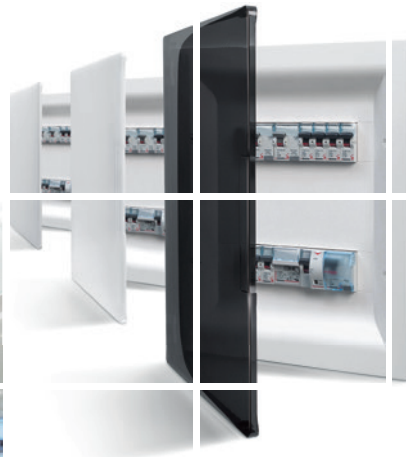

CENTRALINI da incasso e da parete IN PLASTICA

centralini DA INCASSO

	Scatola da incasso	Scatola per cartongesso *	LINEA SPACE			SERIE E215
rispondenza normativa			IEC 60670-24			CEI 23-48, CEI 23-49, CEI EN 61439-3
interruttori installabili			modulari BT DIN			modulari BT DIN
grado di protezione			IP40			IP40
classe di isolamento			II			II
marchio di qualità						
N° moduli			BIANCO	FUMÈ	OPALINO	
6	F215/6S	-	-	-	-	E215P/6BN
8	F315S8	F315SC8	F315PB8	F315P8	F315PS8	E215P/8BN
12	F315S12	F315SC12	F315PB12	F315P12	F315PS12	E215P/12BN
18	F315S18	F315SC18	F315PB18	F315P18	F315PS18	-
24 (2x12)	F315S24	F315SC24	F315PB24	F315P24	F315PS24	E215P24BN
36 (3x12)	F315S36D3	F315SC36D3	F315PB36D3	F315P36D3	F315PS36D3	E215P36BN
36 (2x18)	F315S36D2	F315SC36D2	F315PB36D2	F315P36D2	F315PS36D2	-
54 (3x18)	F315S54	F315SC54	F315PB54	F315P54	F315PS54	-
72 (4x18)	F315S72	F315SC72	F315PB72	F315P72	F315PS72	-

* con accessori di fissaggio a corredo

CENTRALINI DA INCASSO

SERIE E215

E215P/...BN

E215P24BN

E215P36BN

FMM8...

FMM22...

Rispondenza normativa CEI 23-48, CEI 23-49, CEI EN 61439-3
 Grado di protezione IP40 e IK07
 Materiale in resina termoplastica
 Classe di isolamento II
 Soluzioni in finitura bianca RAL 9003
 Temperatura d'impiego: -25÷85°C
 Resistenza al calore anormale ed al fuoco (EN 60695-2-11): 650°C (incasso) 850° (cartongesso)
 Tipo profilato DIN35: Acciaio zincato
 Prefratture prestabilite per tubi (diametro)16÷32mm
 Apertura portello reversibile
 Scatole comuni per centralini LINEASPACE e Serie E215
 Scatola da incasso da ordinare separatamente (scatola per cartongesso con accessori di fissaggio a corredo)
 Marchio di qualità italiano 