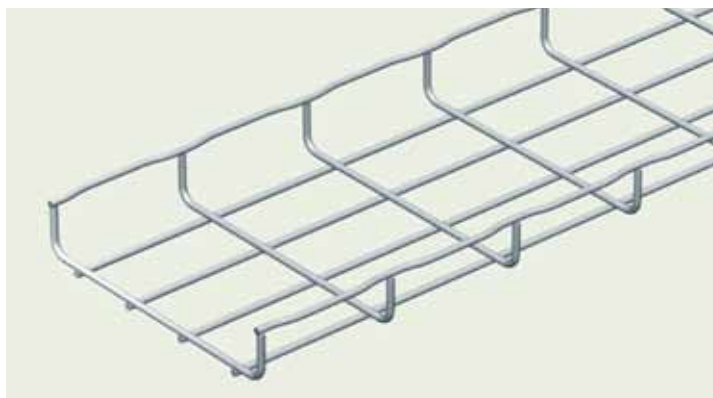

## Cablofil altura 30 mm

30 mm 50 mm → 300 mm 3 m

## Cablofil altura 54 mm

54 mm 50 mm → 600 mm 3 m

Curvas de carga (pág. 35)

Emb.	Ref.	CF 30/35	Altura 30 mm	Ancho (mm)
	<b>EZ</b>   <b>GC</b>			
3	CM755001 <sup>(1)</sup>   ----	CF 35/35		35
3	CM000011 <sup>(1)</sup>   CM000013 <sup>(1)</sup>	CF 30/50		50
3	CM000021 <sup>(1)</sup>   CM000023 <sup>(1)</sup>	CF 30/100		100
3	CM000031 <sup>(1)</sup>   CM000033 <sup>(1)</sup>	CF 30/150		150
3	CM000041 <sup>(1)</sup>   CM000043 <sup>(1)</sup>	CF 30/200		200
3	CM000051 <sup>(1)</sup>   CM000053 <sup>(1)</sup>	CF 30/300		300

Emb.	Ref.	CF 30 Inox	Altura 30 mm	Ancho (mm)
	<b>304L</b>   <b>316L</b>			
3	CM000018 <sup>(1)</sup>   CM000014 <sup>(1)</sup>	CF 30/50		50
3	CM000028 <sup>(1)</sup>   CM000024 <sup>(1)</sup>	CF 30/100		100
3	CM000038 <sup>(1)</sup>   CM000034 <sup>(1)</sup>	CF 30/150		150
3	CM000048 <sup>(1)</sup>   CM000044 <sup>(1)</sup>	CF 30/200		200
3	CM000058 <sup>(1)</sup>   CM000054 <sup>(1)</sup>	CF 30/300		300