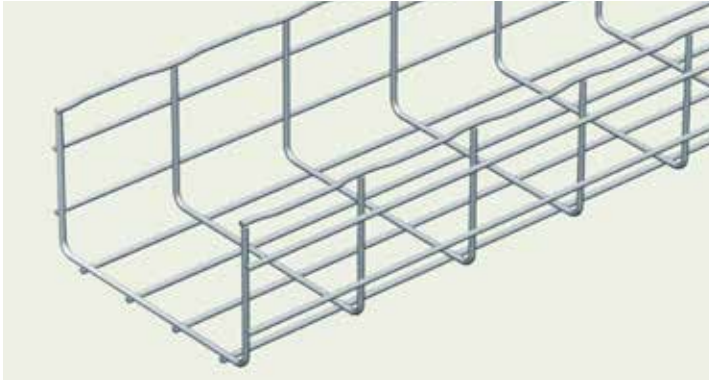

Cablofil altura 105 mm

105 mm 100 mm → 600mm 3 m

Tapas para CABLOFIL seguro para la tapa tabique de separación

Curvas de carga (pág. 418)

| Emb. | Ref. | CF 105 | Altura 105 mm | Ancho (mm) |
|------|---|------------|---------------|------------|
| 3 | EZ CM000891 ⁽¹⁾ GC CM000893 ⁽¹⁾ | CF 105/100 | 105 | 100 |
| 3 | CM000901 ⁽¹⁾ CM000903 ⁽¹⁾ | CF 105/150 | 105 | 150 |
| 3 | CM000911 ⁽¹⁾ CM000913 ⁽¹⁾ | CF 105/200 | 105 | 200 |
| 3 | CM000921 ⁽¹⁾ CM000923 ⁽¹⁾ | CF 105/300 | 105 | 300 |
| 3 | CM000931 ⁽¹⁾ CM000933 ⁽¹⁾ | CF 105/400 | 105 | 400 |
| 3 | CM000941 ⁽¹⁾ CM000943 ⁽¹⁾ | CF 105/500 | 105 | 500 |
| 3 | CM001031 ⁽¹⁾ CM001033 ⁽¹⁾ | CF 105/600 | 105 | 600 |

| Emb. | Ref. | Tapa CP | Para CABLOFIL | Ancho (mm) |
|------|---|---------|---------------|------------|
| 2 | EZ CM646010 ⁽¹⁾ GC CM646013 ⁽¹⁾ | CP 50 | 50 | 50 |
| 2 | CM646020 ⁽¹⁾ CM646023 ⁽¹⁾ | CP 100 | 100 | 100 |
| 2 | CM646030 ⁽¹⁾ CM646033 ⁽¹⁾ | CP 150 | 150 | 150 |
| 2 | CM646040 ⁽¹⁾ CM646043 ⁽¹⁾ | CP 200 | 200 | 200 |
| 2 | CM646050 ⁽¹⁾ CM646053 ⁽¹⁾ | CP 300 | 300 | 300 |
| 2 | CM646060 ⁽¹⁾ CM646063 ⁽¹⁾ | CP 400 | 400 | 400 |
| 2 | CM646090 ⁽¹⁾ CM646093 ⁽¹⁾ | CP 450 | 450 | 450 |
| 2 | CM646070 ⁽¹⁾ CM646073 ⁽¹⁾ | CP 500 | 500 | 500 |
| 2 | CM646080 ⁽¹⁾ CM646083 ⁽¹⁾ | CP 600 | 600 | 600 |

| Emb. | Ref. | CF 105 Inox | Altura 105 mm | Ancho (mm) |
|------|---|-------------|---------------|------------|
| 3 | 304L CM000898 ⁽¹⁾ 316L CM000894 ⁽¹⁾ | CF 105/100 | 105 | 100 |
| 3 | CM000908 ⁽¹⁾ CM000904 ⁽¹⁾ | CF 105/150 | 105 | 150 |
| 3 | CM000918 ⁽¹⁾ CM000914 ⁽¹⁾ | CF 105/200 | 105 | 200 |
| 3 | CM000928 ⁽¹⁾ CM000924 ⁽¹⁾ | CF 105/300 | 105 | 300 |
| 3 | CM000938 ⁽¹⁾ CM000934 ⁽¹⁾ | CF 105/400 | 105 | 400 |
| 3 | CM000948 ⁽¹⁾ CM000944 ⁽¹⁾ | CF 105/500 | 105 | 500 |
| 3 | CM001038 ⁽¹⁾ CM001034 ⁽¹⁾ | CF 105/600 | 105 | 600 |