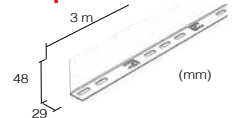

Productos a pedido

Emb.	Ref.	Tabique de separación
3	EZ CM923020⁽¹⁾ | GC CM923023⁽¹⁾	
3	316L CM923024⁽¹⁾	

Emb.	Ref.	Unión de tapa
1	EZ CM923050	
1	316L CM923054