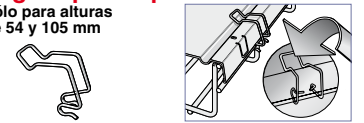

| Emb. | Ref. | CF 105 Inox | Altura 105 mm | Ancho (mm) |
|------|---|-------------|---------------|------------|
| 3 | 304L CM000898 ⁽¹⁾ 316L CM000894 ⁽¹⁾ | CF 105/100 | 105 | 100 |
| 3 | CM000908 ⁽¹⁾ CM000904 ⁽¹⁾ | CF 105/150 | 105 | 150 |
| 3 | CM000918 ⁽¹⁾ CM000914 ⁽¹⁾ | CF 105/200 | 105 | 200 |
| 3 | CM000928 ⁽¹⁾ CM000924 ⁽¹⁾ | CF 105/300 | 105 | 300 |
| 3 | CM000938 ⁽¹⁾ CM000934 ⁽¹⁾ | CF 105/400 | 105 | 400 |
| 3 | CM000948 ⁽¹⁾ CM000944 ⁽¹⁾ | CF 105/500 | 105 | 500 |
| 3 | CM001038 ⁽¹⁾ CM001034 ⁽¹⁾ | CF 105/600 | 105 | 600 |

(1) Precio y referencia corresponde a 1 metro
Nota: Tiras de 3 mts.

| Emb. | Ref. | Seguro para tapa | Sólo para alturas de 54 y 105 mm |
|------|-------------------------------------|------------------|----------------------------------|
| 1 | EZ CM646200 ⁽²⁾ | | |
| 1 | 316L CM646204 ⁽²⁾ | | |