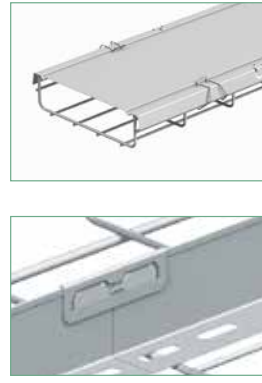

Cablofil altura 105 mm

105 mm 100 mm → 600mm 3 m

Tapas para CABLOFIL seguro para la tapa tabique de separación

Curvas de carga (pág. 418)

| Emb. | Ref. | CF 105 | Altura 105 mm | Ancho (mm) |
|------|---|------------|---------------|------------|
| 3 | EZ CM000891 ⁽¹⁾ GC CM000893 ⁽¹⁾ | CF 105/100 | 105 | 100 |
| 3 | CM000901 ⁽¹⁾ CM000903 ⁽¹⁾ | CF 105/150 | 105 | 150 |
| 3 | CM000911 ⁽¹⁾ CM000913 ⁽¹⁾ | CF 105/200 | 105 | 200 |
| 3 | CM000921 ⁽¹⁾ CM000923 ⁽¹⁾ | CF 105/300 | 105 | 300 |
| 3 | CM000931 ⁽¹⁾ CM000933 ⁽¹⁾ | CF 105/400 | 105 | 400 |
| 3 | CM000941 ⁽¹⁾ CM000943 ⁽¹⁾ | CF 105/500 | 105 | 500 |
| 3 | CM001031 ⁽¹⁾ CM001033 ⁽¹⁾ | CF 105/600 | 105 | 600 |

| Emb. | Ref. | Tapa CP | Para CABLOFIL | Ancho (mm) |
|------|---|---------|---------------|------------|
| 2 | EZ CM646010 ⁽¹⁾ GC CM646013 ⁽¹⁾ | CP 50 | 50 | 50 |
| 2 | CM646020 ⁽¹⁾ CM646023 ⁽¹⁾ | CP 100 | 100 | 100 |
| 2 | CM646030 ⁽¹⁾ CM646033 ⁽¹⁾ | CP 150 | 150 | 150 |
| 2 | CM646040 ⁽¹⁾ CM646043 ⁽¹⁾ | CP 200 | 200 | 200 |
| 2 | CM646050 ⁽¹⁾ CM646053 ⁽¹⁾ | CP 300 | 300 | 300 |
| 2 | CM646060 ⁽¹⁾ CM646063 ⁽¹⁾ | CP 400 | 400 | 400 |
| 2 | CM646090 ⁽¹⁾ CM646093 ⁽¹⁾ | CP 450 | 450 | 450 |
| 2 | CM646070 ⁽¹⁾ CM646073 ⁽¹⁾ | CP 500 | 500 | 500 |
| 2 | CM646080 ⁽¹⁾ CM646083 ⁽¹⁾ | CP 600 | 600 | 600 |