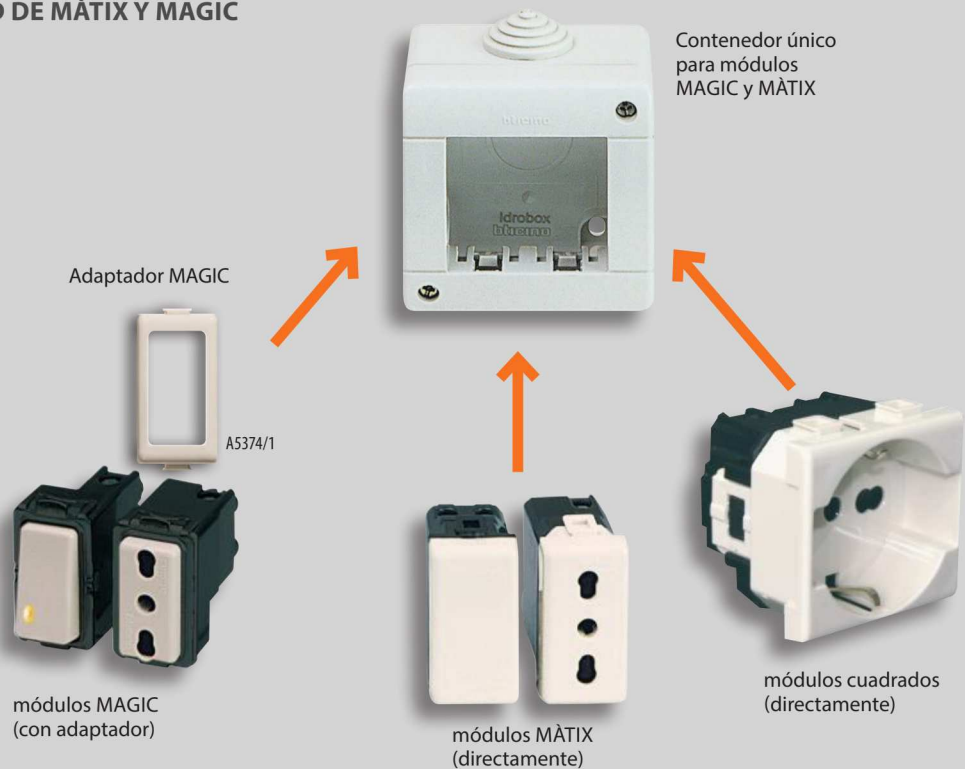

CONTENEDORES

IDROBOX

PARA LAS SERIES MAGIC Y MÀTIX

La gama de contenedores IDROBOX se compone de 3 tipologías:

- Contenedores IDROBOX para las series MAGIC y MÀTIX
- Tapas IDROBOX para cajas de empotrar de 3 módulos para las series LIVINGLIGHT, MÀTIX y MAGIC
- Contenedores IDROBOX PLUS

LA INSTALABILIDAD DE MÀTIX Y MAGIC

* Datos dimensionales en mm