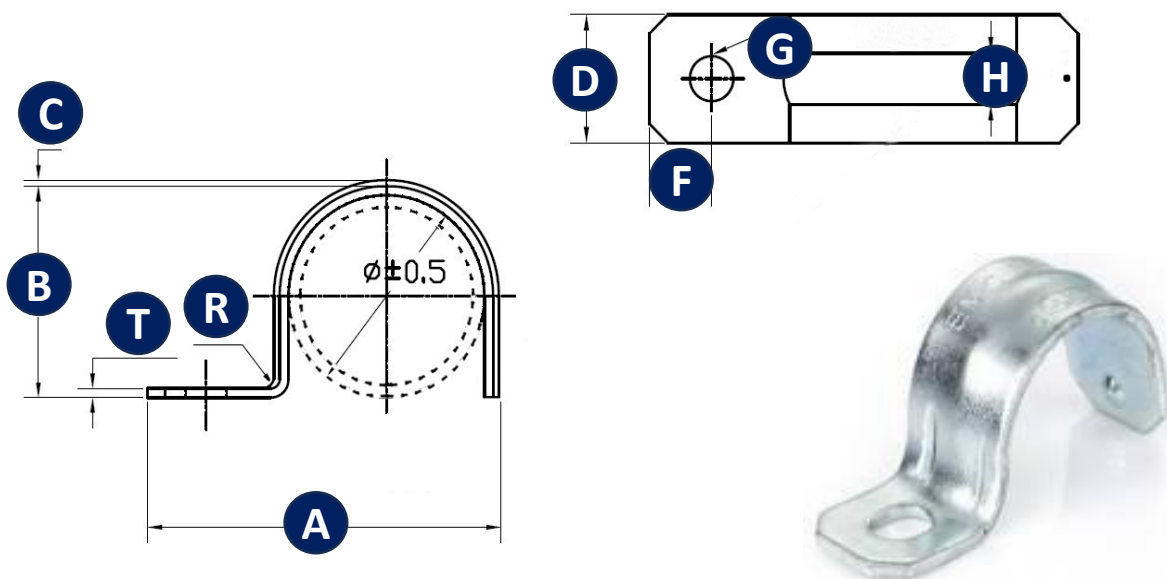

Las abrazaderas metálicas son accesorios para asegurar los tubos Conduit galvanizados donde pasan las conexiones eléctricas de forma vertical u horizontal en cualquier tipo de superficie.

REFERENCIA: OSP-050

Sku	Referencia	Medida	(mm)								
			A	B	C	D	F	G	H	T	ϕ
7347FO10002	OSP-100	1"	55.5	32	1	19	9	8*10	5	1.8	29.54
7142AG10007	OSP-050	1/2"	41.6	20	1	14	8	6.5*8	5	1.8	17.93
7142AG10008	OSP-075	3/4"	46.3	24	1	16	8	6.5*8	5	1.8	23.42

Garantía	1 Año
Tipo de Producto	Abrazadera
Material	Metal
Color	Plata
Marca	Prostar
Observaciones	Hecho de metal con acero, resistente ante la intemperie y corrosión agresiva
Recomendaciones De Uso	Usar tornillos y tarugos para una mejor fijación.
Advertencia de uso	Asegurar el fijado a fin de evitar el desprendimiento de la tubería.
Observaciones adicionales	Las fotografías y descripción del producto son referenciales.