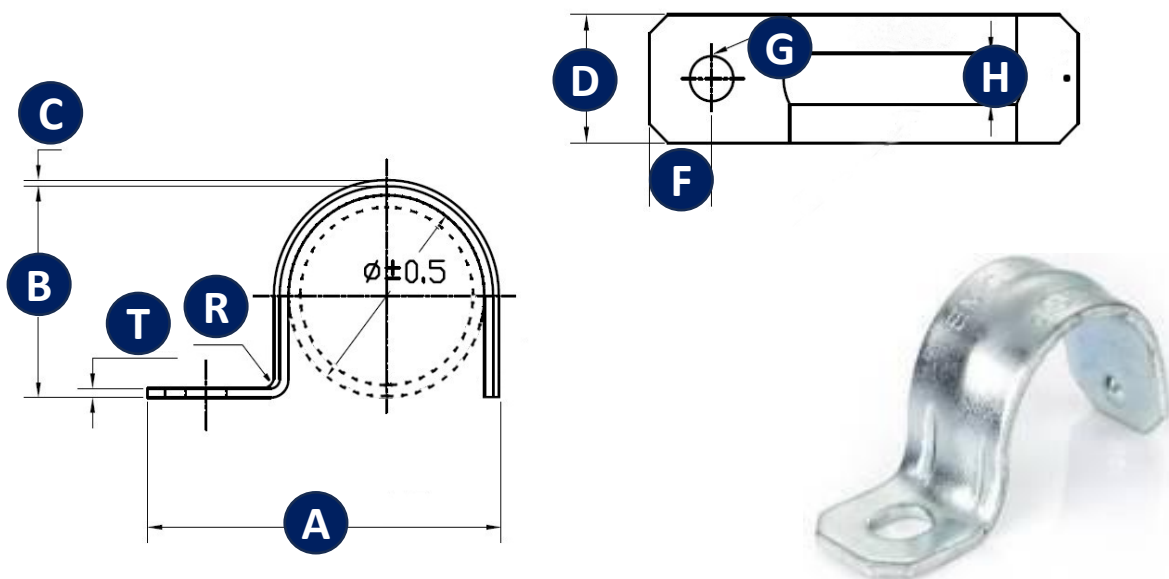

Las abrazaderas metálicas son accesorios para asegurar los tubos Conduit galvanizados donde pasan las conexiones eléctricas de forma vertical u horizontal en cualquier tipo de superficie.

REFERENCIA: OSP-075

Sku	Referencia	Medida	(mm)								
			A	B	C	D	F	G	H	T	ϕ
7347FO10002	OSP-100	1"	55.5	32	1	19	9	8*10	5	1.8	29.54
7142AG10007	OSP-050	1/2"	41.6	20	1	14	8	6.5*8	5	1.8	17.93
7142AG10008	OSP-075	3/4"	46.3	24	1	16	8	6.5*8	5	1.8	23.42

Garantía	1 Año
Tipo de Producto	Abrazadera
Material	Metal
Color	Plata
Marca	Prostar
Observaciones	Hecho de metal con acero, resistente ante la intemperie y corrosión agresiva
Recomendaciones De Uso	Usar tornillos y tarugos para una mejor fijación.
Advertencia de uso	Asegurar el fijado a fin de evitar el desprendimiento de la tubería.
Observaciones adicionales	Las fotografías y descripción del producto son referenciales.